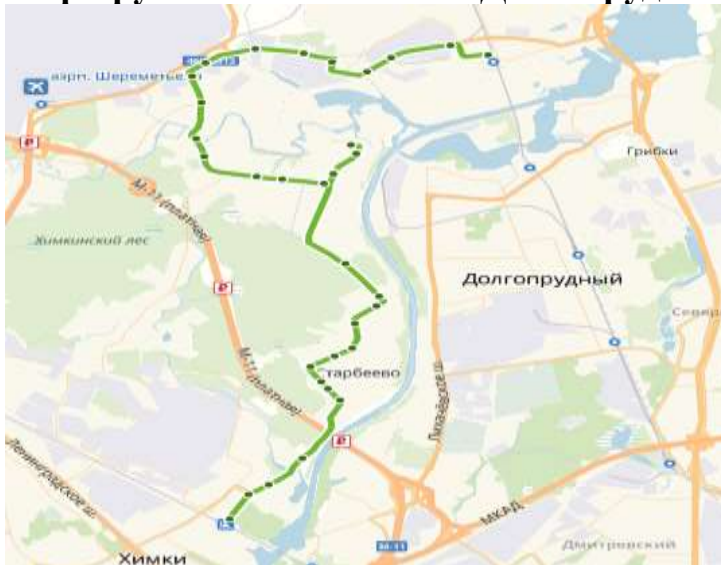

**Схемы проезда к кладбищам
городского округа Химки Московской области**

до кладбища «Машкинское»

Маршрут № 42 «ст. Химки – Химки (Плотина)»

до кладбища «Машкинское», «Ивановское»

Маршрут № 28 «ст. Химки – Химки (Больница №119)»

до кладбищ «Клязьменское», «Трахонеевское»

Маршрут № 29 ст. Химки – Долгопрудный (платф. Хлебниково)

Маршрут № 62 «ст. Химки – Аэропорт Шереметьево терминал "F"»

Маршрут № 43 «ст. Химки–Международное шоссе–Химки (Ивакино)»