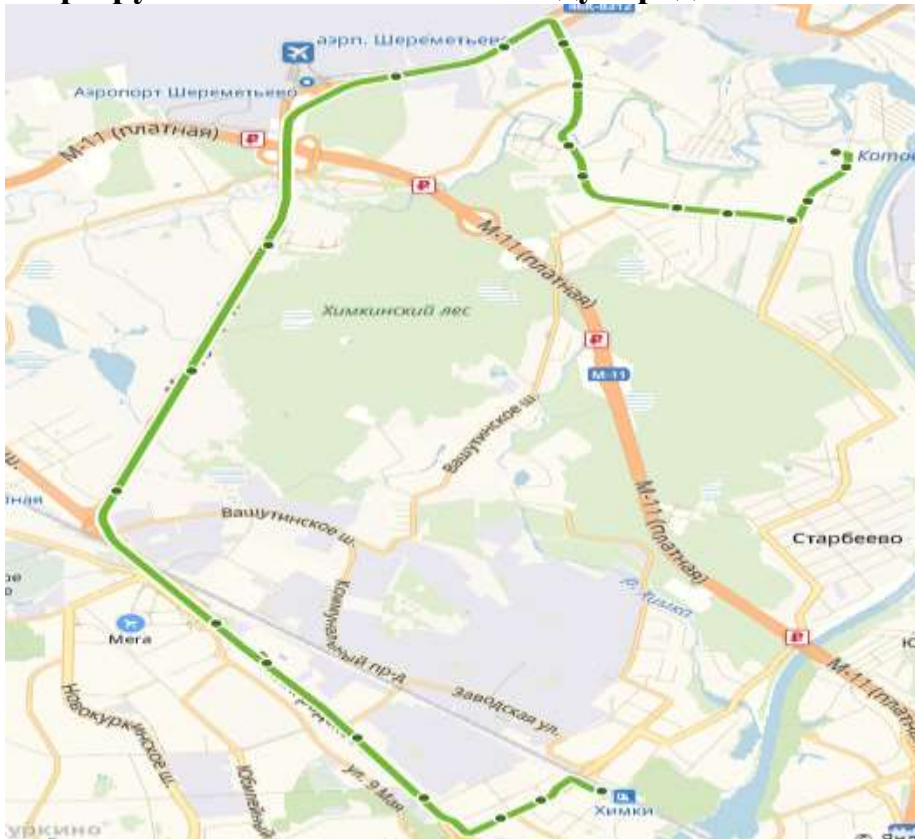

**Схемы проезда к кладбищам
городского округа Химки Московской области**

до кладбища «Машкинское»

Маршрут № 42 «ст. Химки – Химки (Плотина)»

до кладбища «Машкинское», «Ивановское»

Маршрут № 28 «ст. Химки – Химки (Больница №119)»

до кладбищ «Клязьменское», «Трахонеевское»

Маршрут № 29 ст. Химки – Долгопрудный (платф. Хлебниково)

Маршрут № 62 «ст. Химки – Аэропорт Шереметьево терминал "F"»

Маршрут № 43 «ст. Химки–Международное шоссе–Химки (Ивакино)»

Маршрут № 342к «Химки (Клязьма) — Москва (м. Речной вокзал)»

до кладбища «Новосходненское»

Маршрут № 40 Химки (платф. Фирсановка) – сан. Мцыри

Маршрут № 4 «ТЦ МЕГА (Ашан) – ул. Павлова»