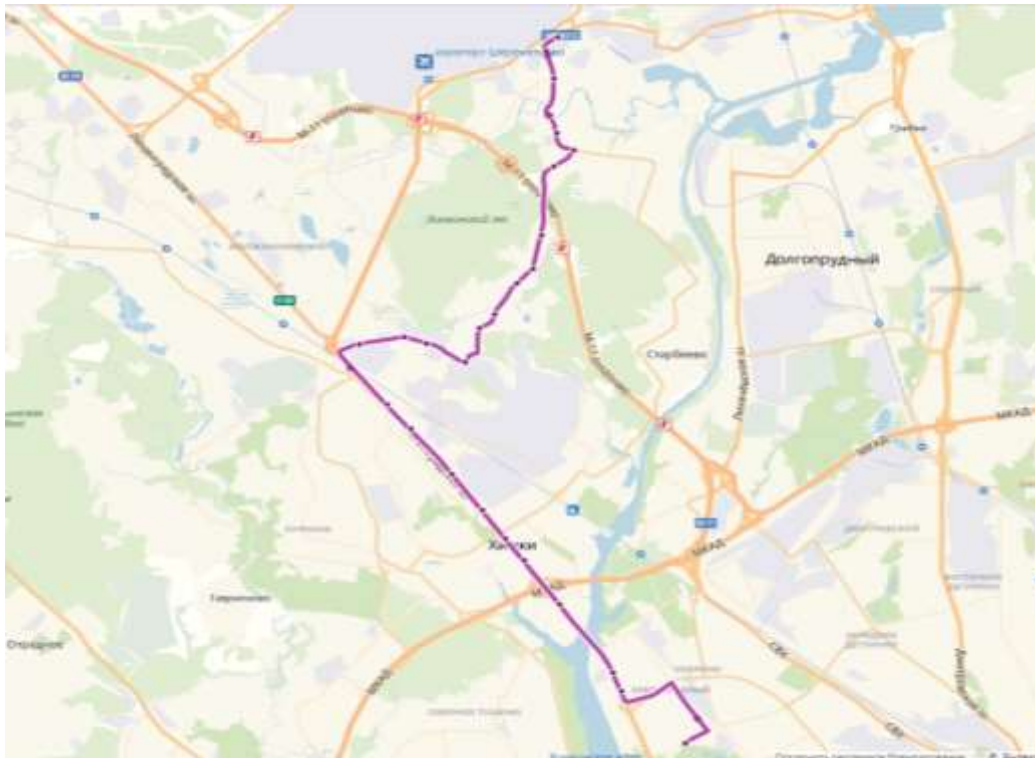

**Схемы проезда к кладбищам
городского округа Химки Московской области**

до кладбища «Машкинское»

Маршрут № 42 «ст. Химки – Химки (Плотина)»

до кладбища «Машкинское», «Ивановское»

Маршрут № 28 «ст. Химки – Химки (Больница №119)»

до кладбищ «Клязьменское», «Трахонеевское»

Маршрут № 29 ст. Химки – Долгопрудный (платф. Хлебниково)

Маршрут № 62 «ст. Химки – Аэропорт Шереметьево терминал "F"»

Маршрут № 43 «ст. Химки–Международное шоссе–Химки (Ивакино)»

Маршрут № 342к «Химки (Клязьма) — Москва (м. Речной вокзал)»

до кладбища «Новосходненское»

Маршрут № 40 Химки (платф. Фирсановка) – сан. Мцыри

Маршрут № 4 «ТЦ МЕГА (Ашан) – ул. Павлова»