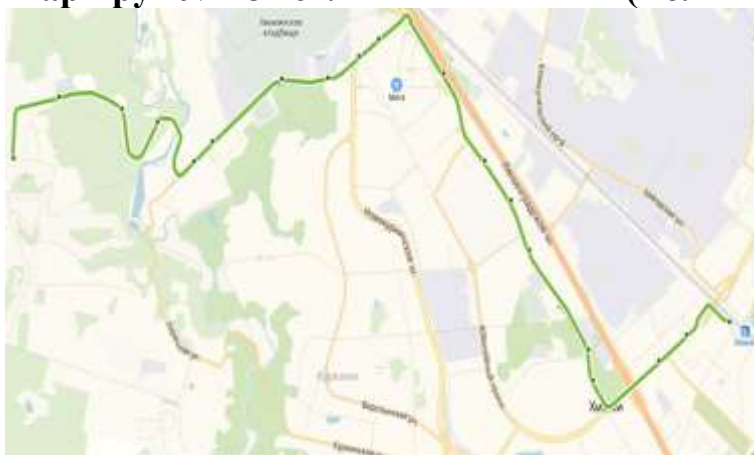

**Схемы проезда к кладбищам
городского округа Химки Московской области**

до кладбища «Машкинское»

Маршрут № 42 «ст. Химки – Химки (Плотина)»

до кладбища «Машкинское», «Ивановское»

Маршрут № 28 «ст. Химки – Химки (Больница №119)»

до кладбищ «Клязьменское», «Трахонеевское»

Маршрут № 29 ст. Химки – Долгопрудный (платф. Хлебниково)

Маршрут № 62 «ст. Химки – Аэропорт Шереметьево терминал "F"»

Маршрут № 43 «ст. Химки–Международное шоссе–Химки (Ивакино)»

Маршрут № 342к «Химки (Клязьма) — Москва (м. Речной вокзал)»

до кладбища «Новосходненское»

Маршрут № 40 Химки (платф. Фирсановка) – сан. Мцыри

Маршрут № 4 «ТЦ МЕГА (Ашан) – ул. Павлова»