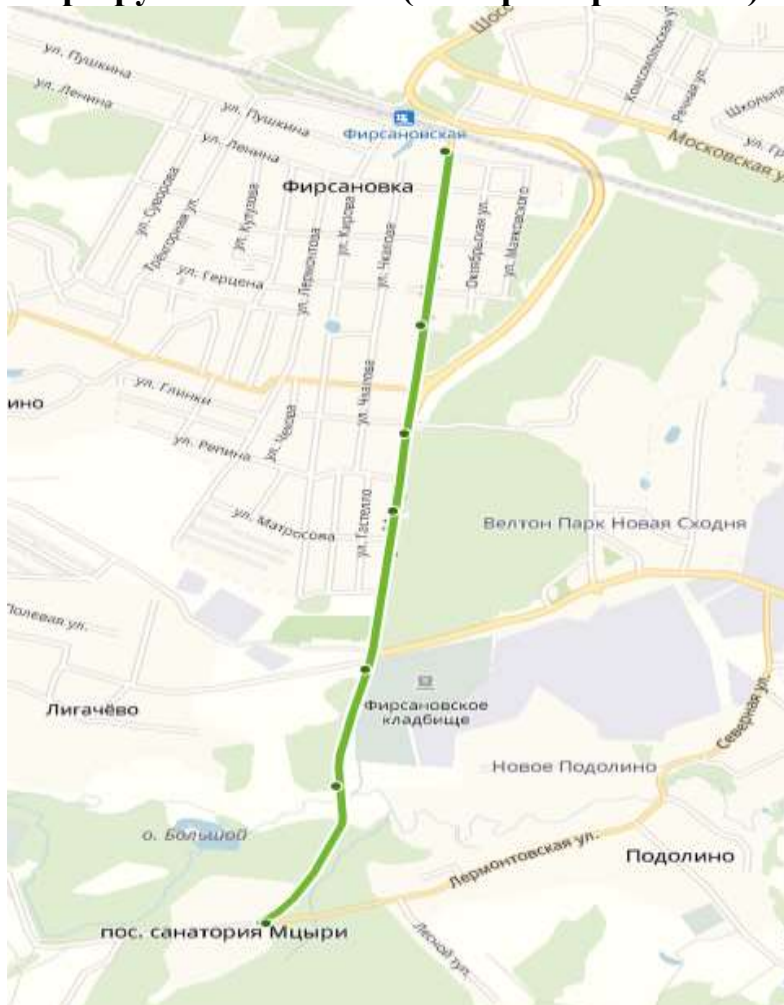

до кладбищ «Клязьменское», «Трахонеевское»

Маршрут № 29 ст. Химки – Долгопрудный (платф. Хлебниково)

Маршрут № 62 «ст. Химки – Аэропорт Шереметьево терминал "F"»

Маршрут № 43 «ст. Химки–Международное шоссе–Химки (Ивакино)»

Маршрут № 342к «Химки (Клязьма) — Москва (м. Речной вокзал)»

до кладбища «Новосходненское»

Маршрут № 40 Химки (платф. Фирсановка) – сан. Мцыри

Маршрут № 4 «ТЦ МЕГА (Ашан) – ул. Павлова»