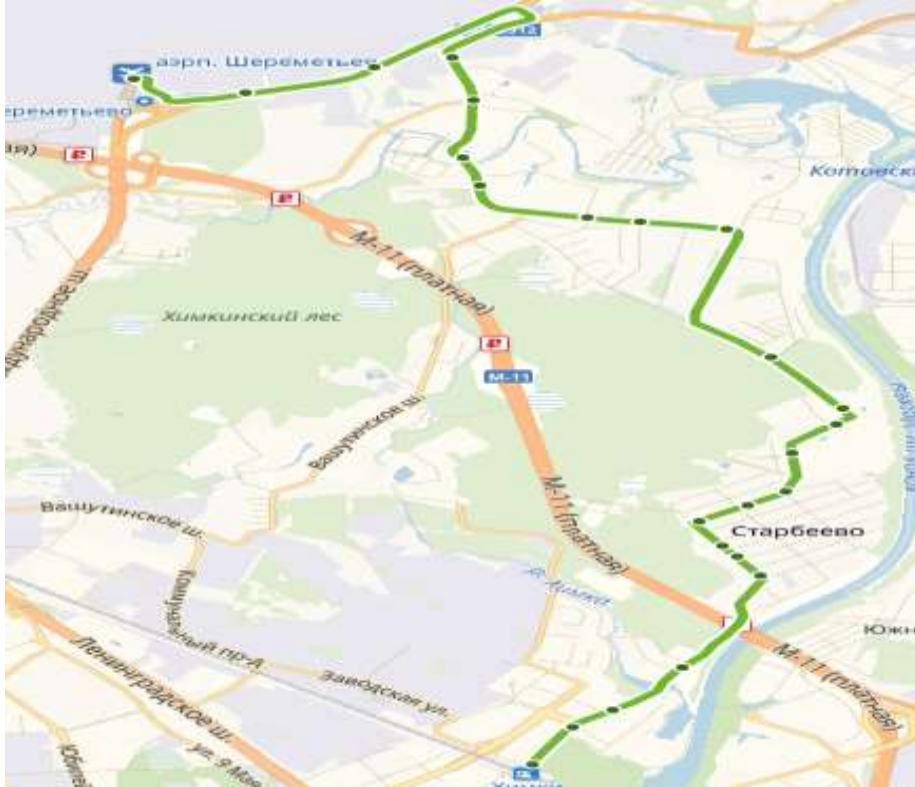

**Схемы проезда к кладбищам
городского округа Химки Московской области**

до кладбища «Машкинское»

Маршрут № 42 «ст. Химки – Химки (Плотина)»

до кладбища «Машкинское», «Ивановское»

Маршрут № 28 «ст. Химки – Химки (Больница №119)»

до кладбищ «Клязьменское», «Трахонеевское»

Маршрут № 29 ст. Химки – Долгопрудный (платф. Хлебниково)

Маршрут № 62 «ст. Химки – Аэропорт Шереметьево терминал "F"»

Маршрут № 43 «ст. Химки–Международное шоссе–Химки (Ивакино)»

Маршрут № 342к «Химки (Клязьма) — Москва (м. Речной вокзал)»

до кладбища «Новосходненское»

Маршрут № 40 Химки (платф. Фирсановка) – сан. Мцыри

Маршрут № 4 «ТЦ МЕГА (Ашан) – ул. Павлова»