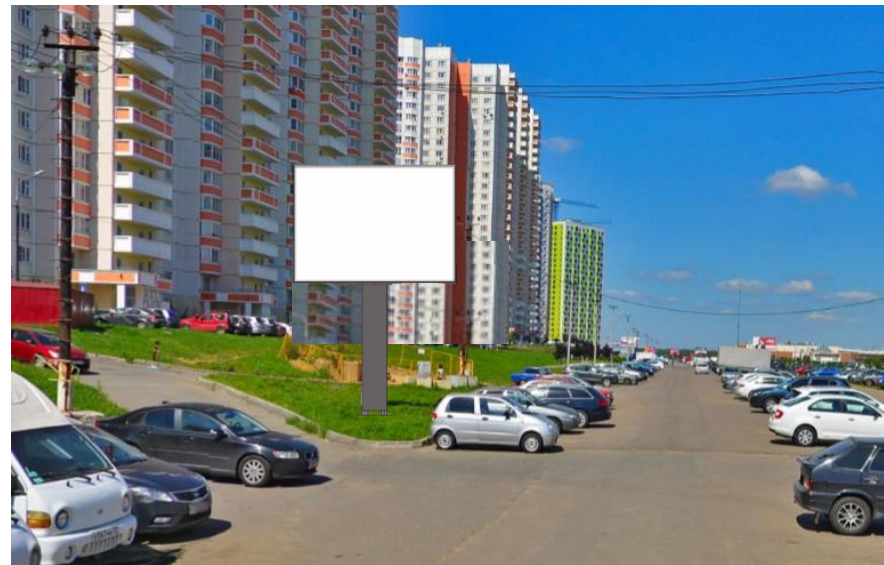

**РК 139А** Московская обл., г. Химки, Новокуркинское шоссе, перед поворотом на ул. Молодежная

**РК 140А** Московская обл., г. Химки, ул. Молодежная, 180 м после поворота с Новокуркинское шоссе, правая сторона, вблизи д.60

**РК 141А** Московская обл., г. Химки, ул. Молодежная, перед поворотом на ул. Марии Рубцовой

**РК 142А** Московская обл., г. Химки, ул. Молодежная, 160 м до поворота на ул. Марии Рубцовой

**РК 143А** Московская обл., г. Химки, ул. Марии Рубцовой, 190 м после поворота с пр-та Мельникова, правая сторона