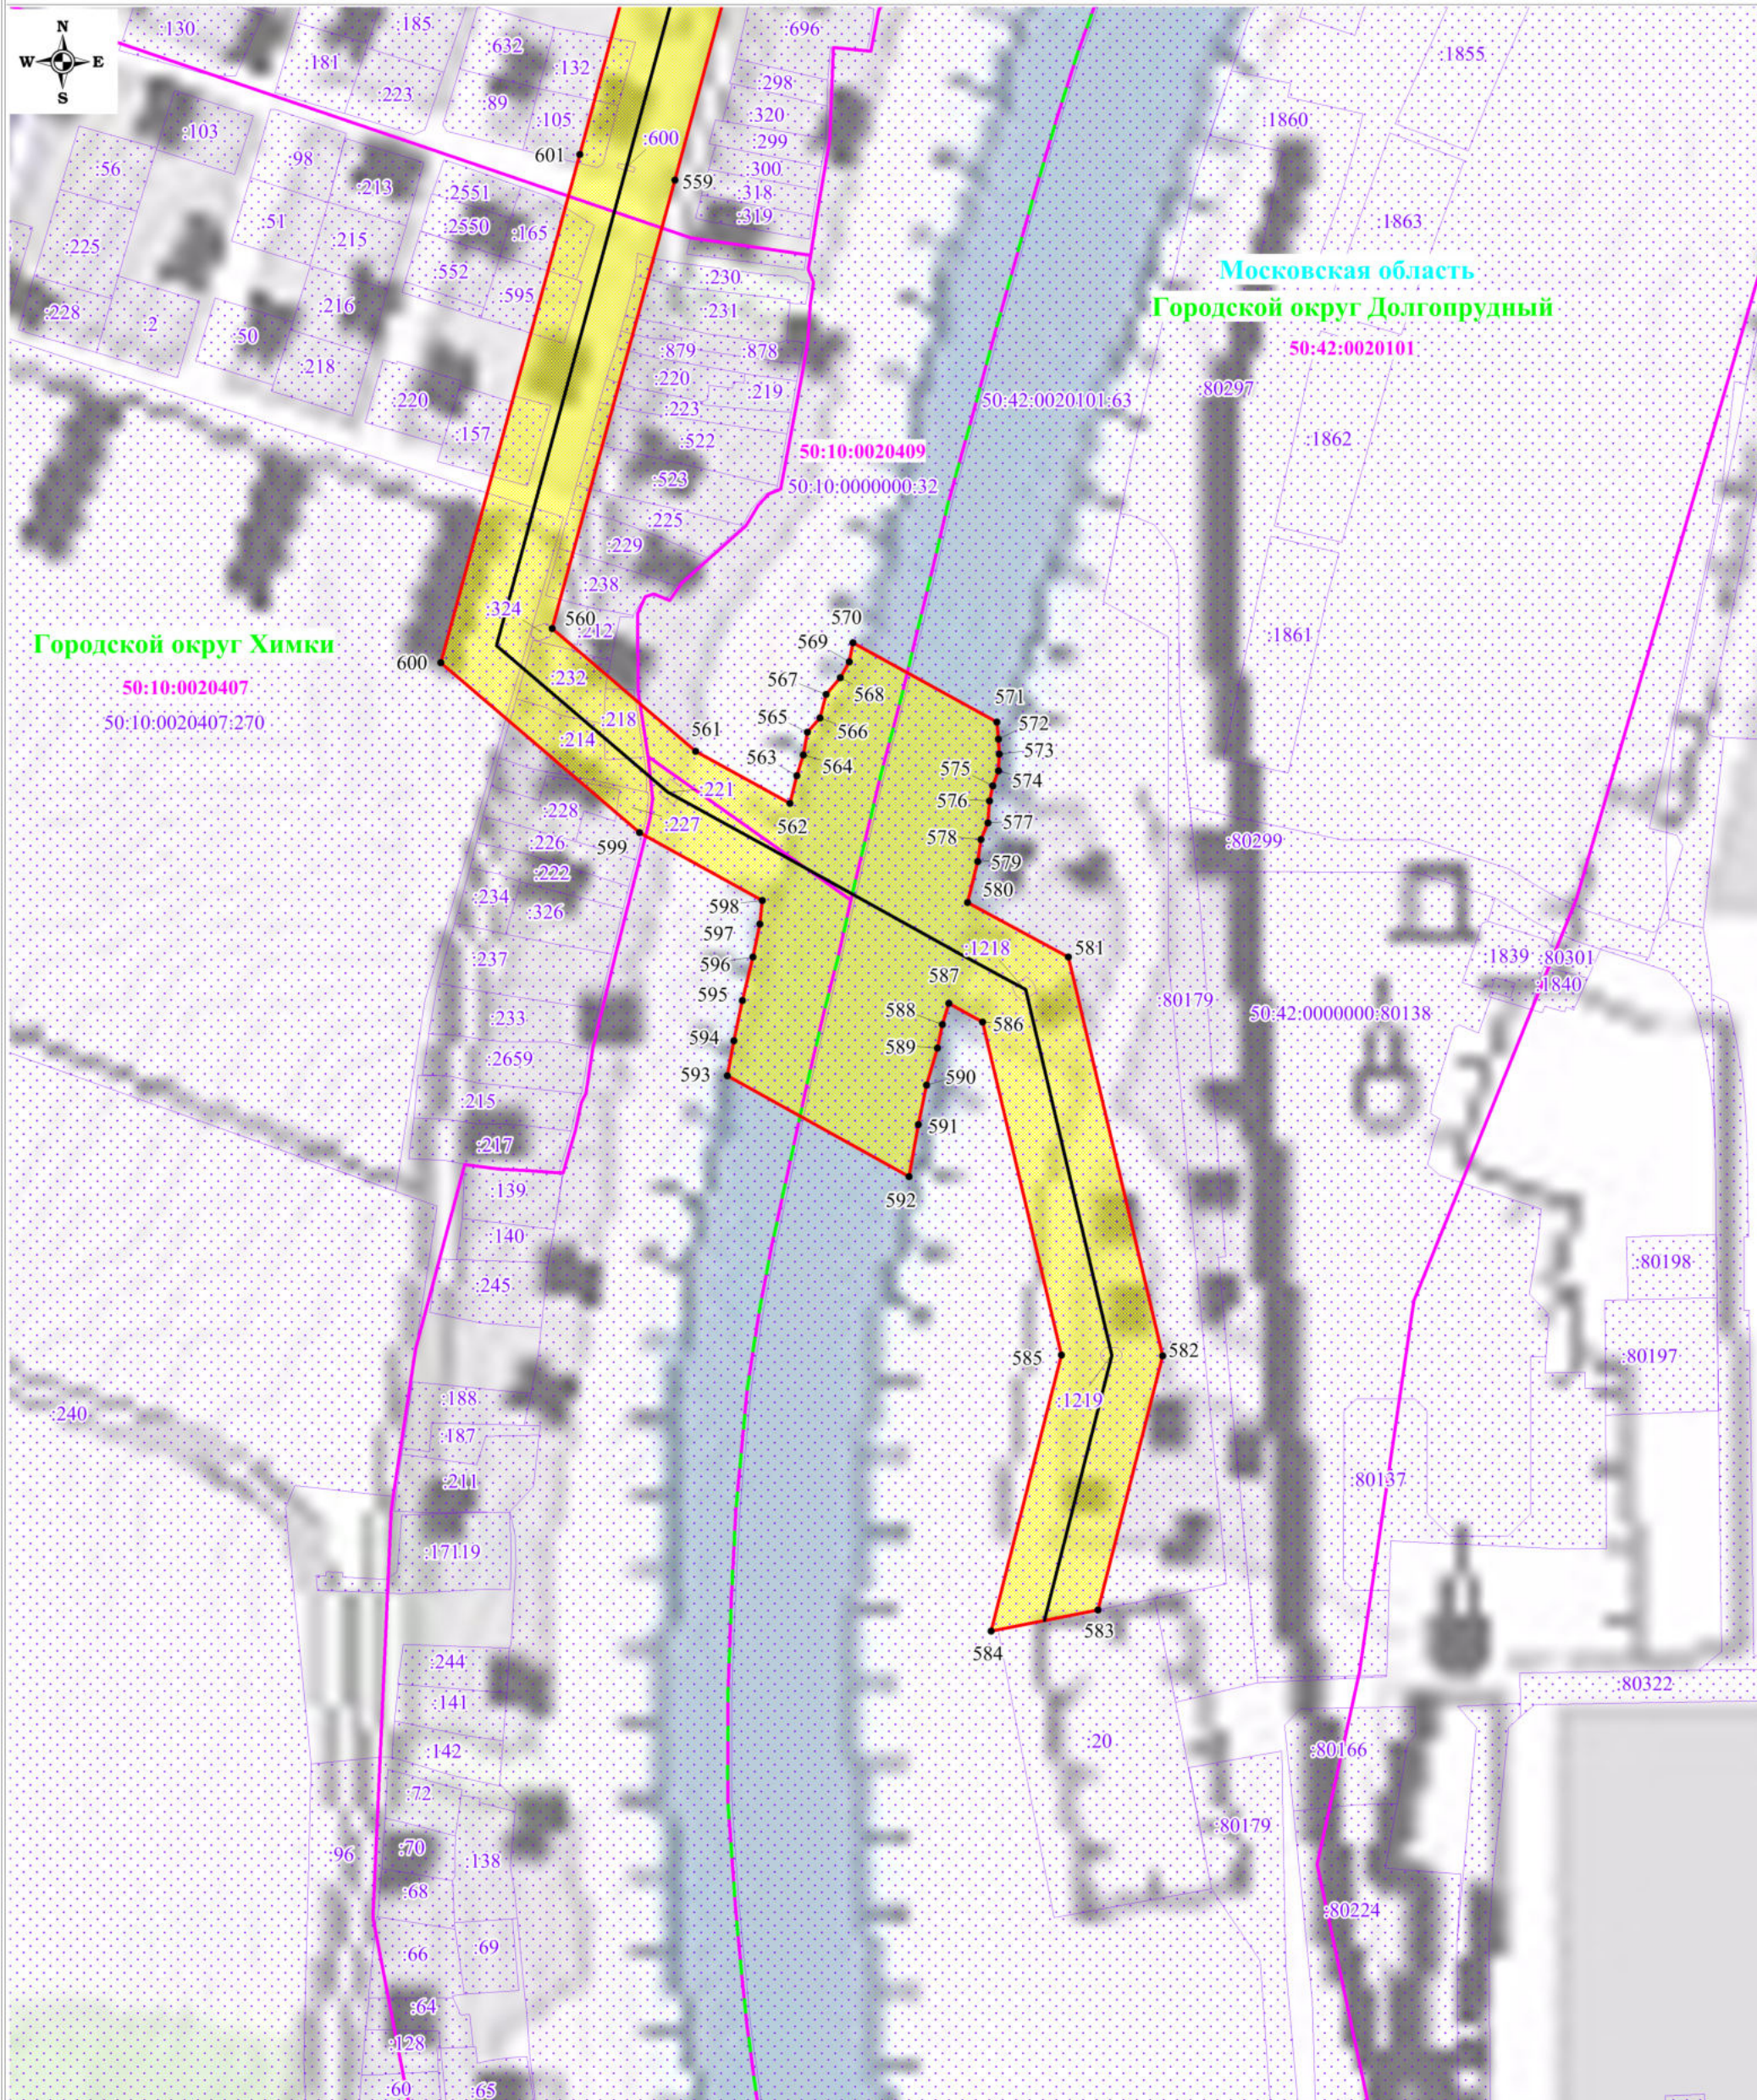

Масштаб: 1:3000

Выноска №26

Схема расположения границ публичного сервитута

Используемые условные знаки и обозначения:

- обозначение границы публичного сервитута
- обозначение границы земельного участка
- обозначение границы кадастрового квартала
- обозначение линии электропередачи
- обозначение границы охранной зоны линии электропередачи

Масштаб: 1:3000
Выноска №27

Схема расположения границ публичного сервитута

Используемые условные знаки и обозначения:

Масштаб: 1:3000

Выноска №28

- обозначение границы публичного сервитута
- обозначение границы земельного участка
- обозначение границы кадастрового квартала
- обозначение линии электропередачи
- обозначение границы охранной зоны линии электропередачи
- 1 - обозначение характерной точки границы публичного сервитута
- 50:12:0070219:8 - обозначение кадастрового номера земельного участка
- 50:12:0070219 - обозначение номера кадастрового квартала
- Московская область - обозначение субъекта
- Городской округ Мытищи - обозначение муниципального образования

Схема расположения границ публичного сервитута

Используемые условные знаки и обозначения:

- обозначение границы публичного сервитута
- обозначение границы земельного участка
- обозначение границы кадастрового квартала
- обозначение линии электропередачи
- обозначение границы охранной зоны линии электропередачи
- обозначение границы муниципального образования