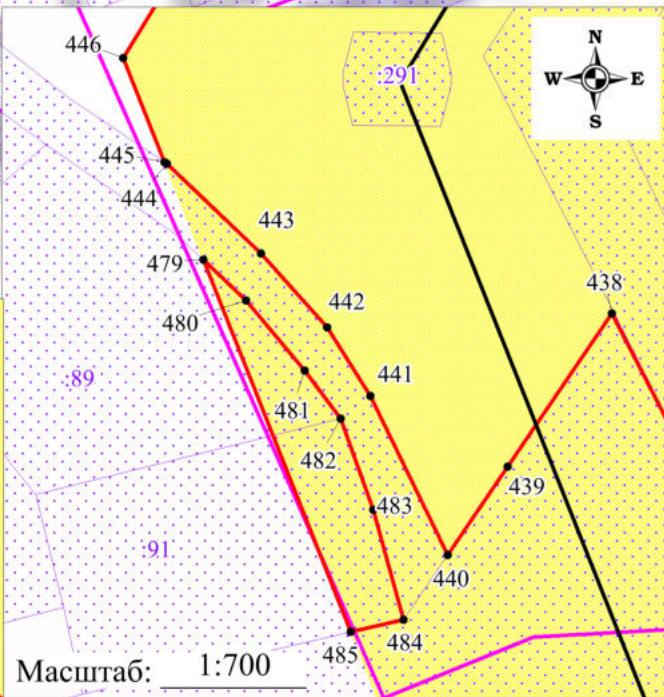

Схема расположения границ публичного сервитута

Используемые условные знаки и обозначения:

- обозначение границы публичного сервитута
- обозначение границы земельного участка
- обозначение границы кадастрового квартала
- обозначение линии электропередачи
- обозначение границы охранной зоны линии электропередачи
- 1 - обозначение характерной точки границы публичного сервитута
- 50:12:0070219:8 - обозначение кадастрового номера земельного участка
- 50:12:0070219 - обозначение номера кадастрового квартала
- Московская область - обозначение субъекта
- Городской округ Мытищи - обозначение муниципального образования

Масштаб: 1:3000

Выноска №26

Схема расположения границ публичного сервитута

Используемые условные знаки и обозначения:

- обозначение границы публичного сервитута
- обозначение границы земельного участка
- обозначение границы кадастрового квартала
- обозначение линии электропередачи
- обозначение границы охранной зоны линии электропередачи

Схема расположения границ публичного сервитута

Используемые условные знаки и обозначения:

- обозначение границы публичного сервитута
- обозначение границы земельного участка
- обозначение границы кадастрового квартала
- обозначение линии электропередачи
- обозначение границы охранной зоны линии электропередачи
- обозначение границы муниципального образования