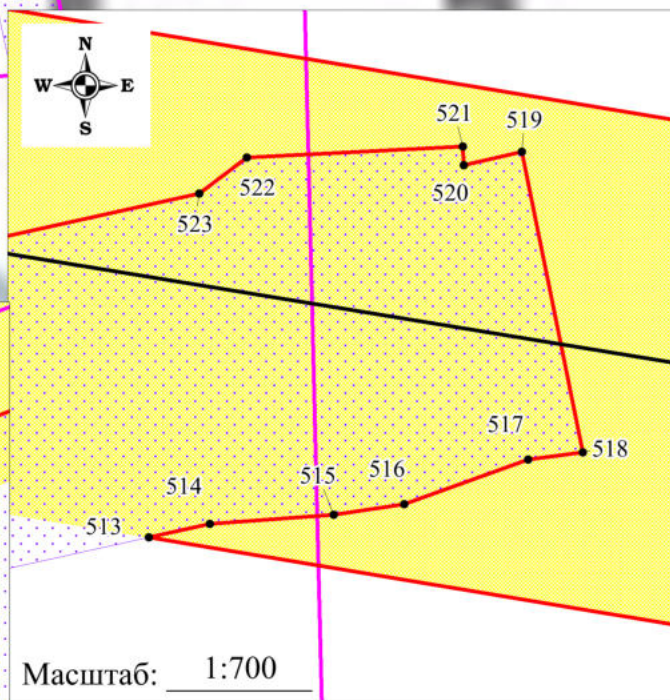

Схема расположения границ публичного сервитута

Используемые условные знаки и обозначения:

- обозначение границы публичного сервитута
- обозначение границы земельного участка
- обозначение границы кадастрового квартала
- обозначение линии электропередачи
- обозначение границы охранной зоны линии электропередачи
- 1 - обозначение характерной точки границы публичного сервитута
- 50:12:0070219:8 - обозначение кадастрового номера земельного участка
- 50:12:0070219 - обозначение номера кадастрового квартала
- Московская область - обозначение субъекта
- Городской округ Мытищи - обозначение муниципального образования

Масштаб: 1:3000

Выноска №26

Схема расположения границ публичного сервитута

Используемые условные знаки и обозначения:

- обозначение границы публичного сервитута
- обозначение границы земельного участка
- обозначение границы кадастрового квартала
- обозначение линии электропередачи
- обозначение границы охранной зоны линии электропередачи

Схема расположения границ публичного сервитута

Используемые условные знаки и обозначения:

- обозначение границы публичного сервитута
- обозначение границы земельного участка
- обозначение границы кадастрового квартала
- обозначение линии электропередачи
- обозначение границы охранной зоны линии электропередачи
- обозначение границы муниципального образования