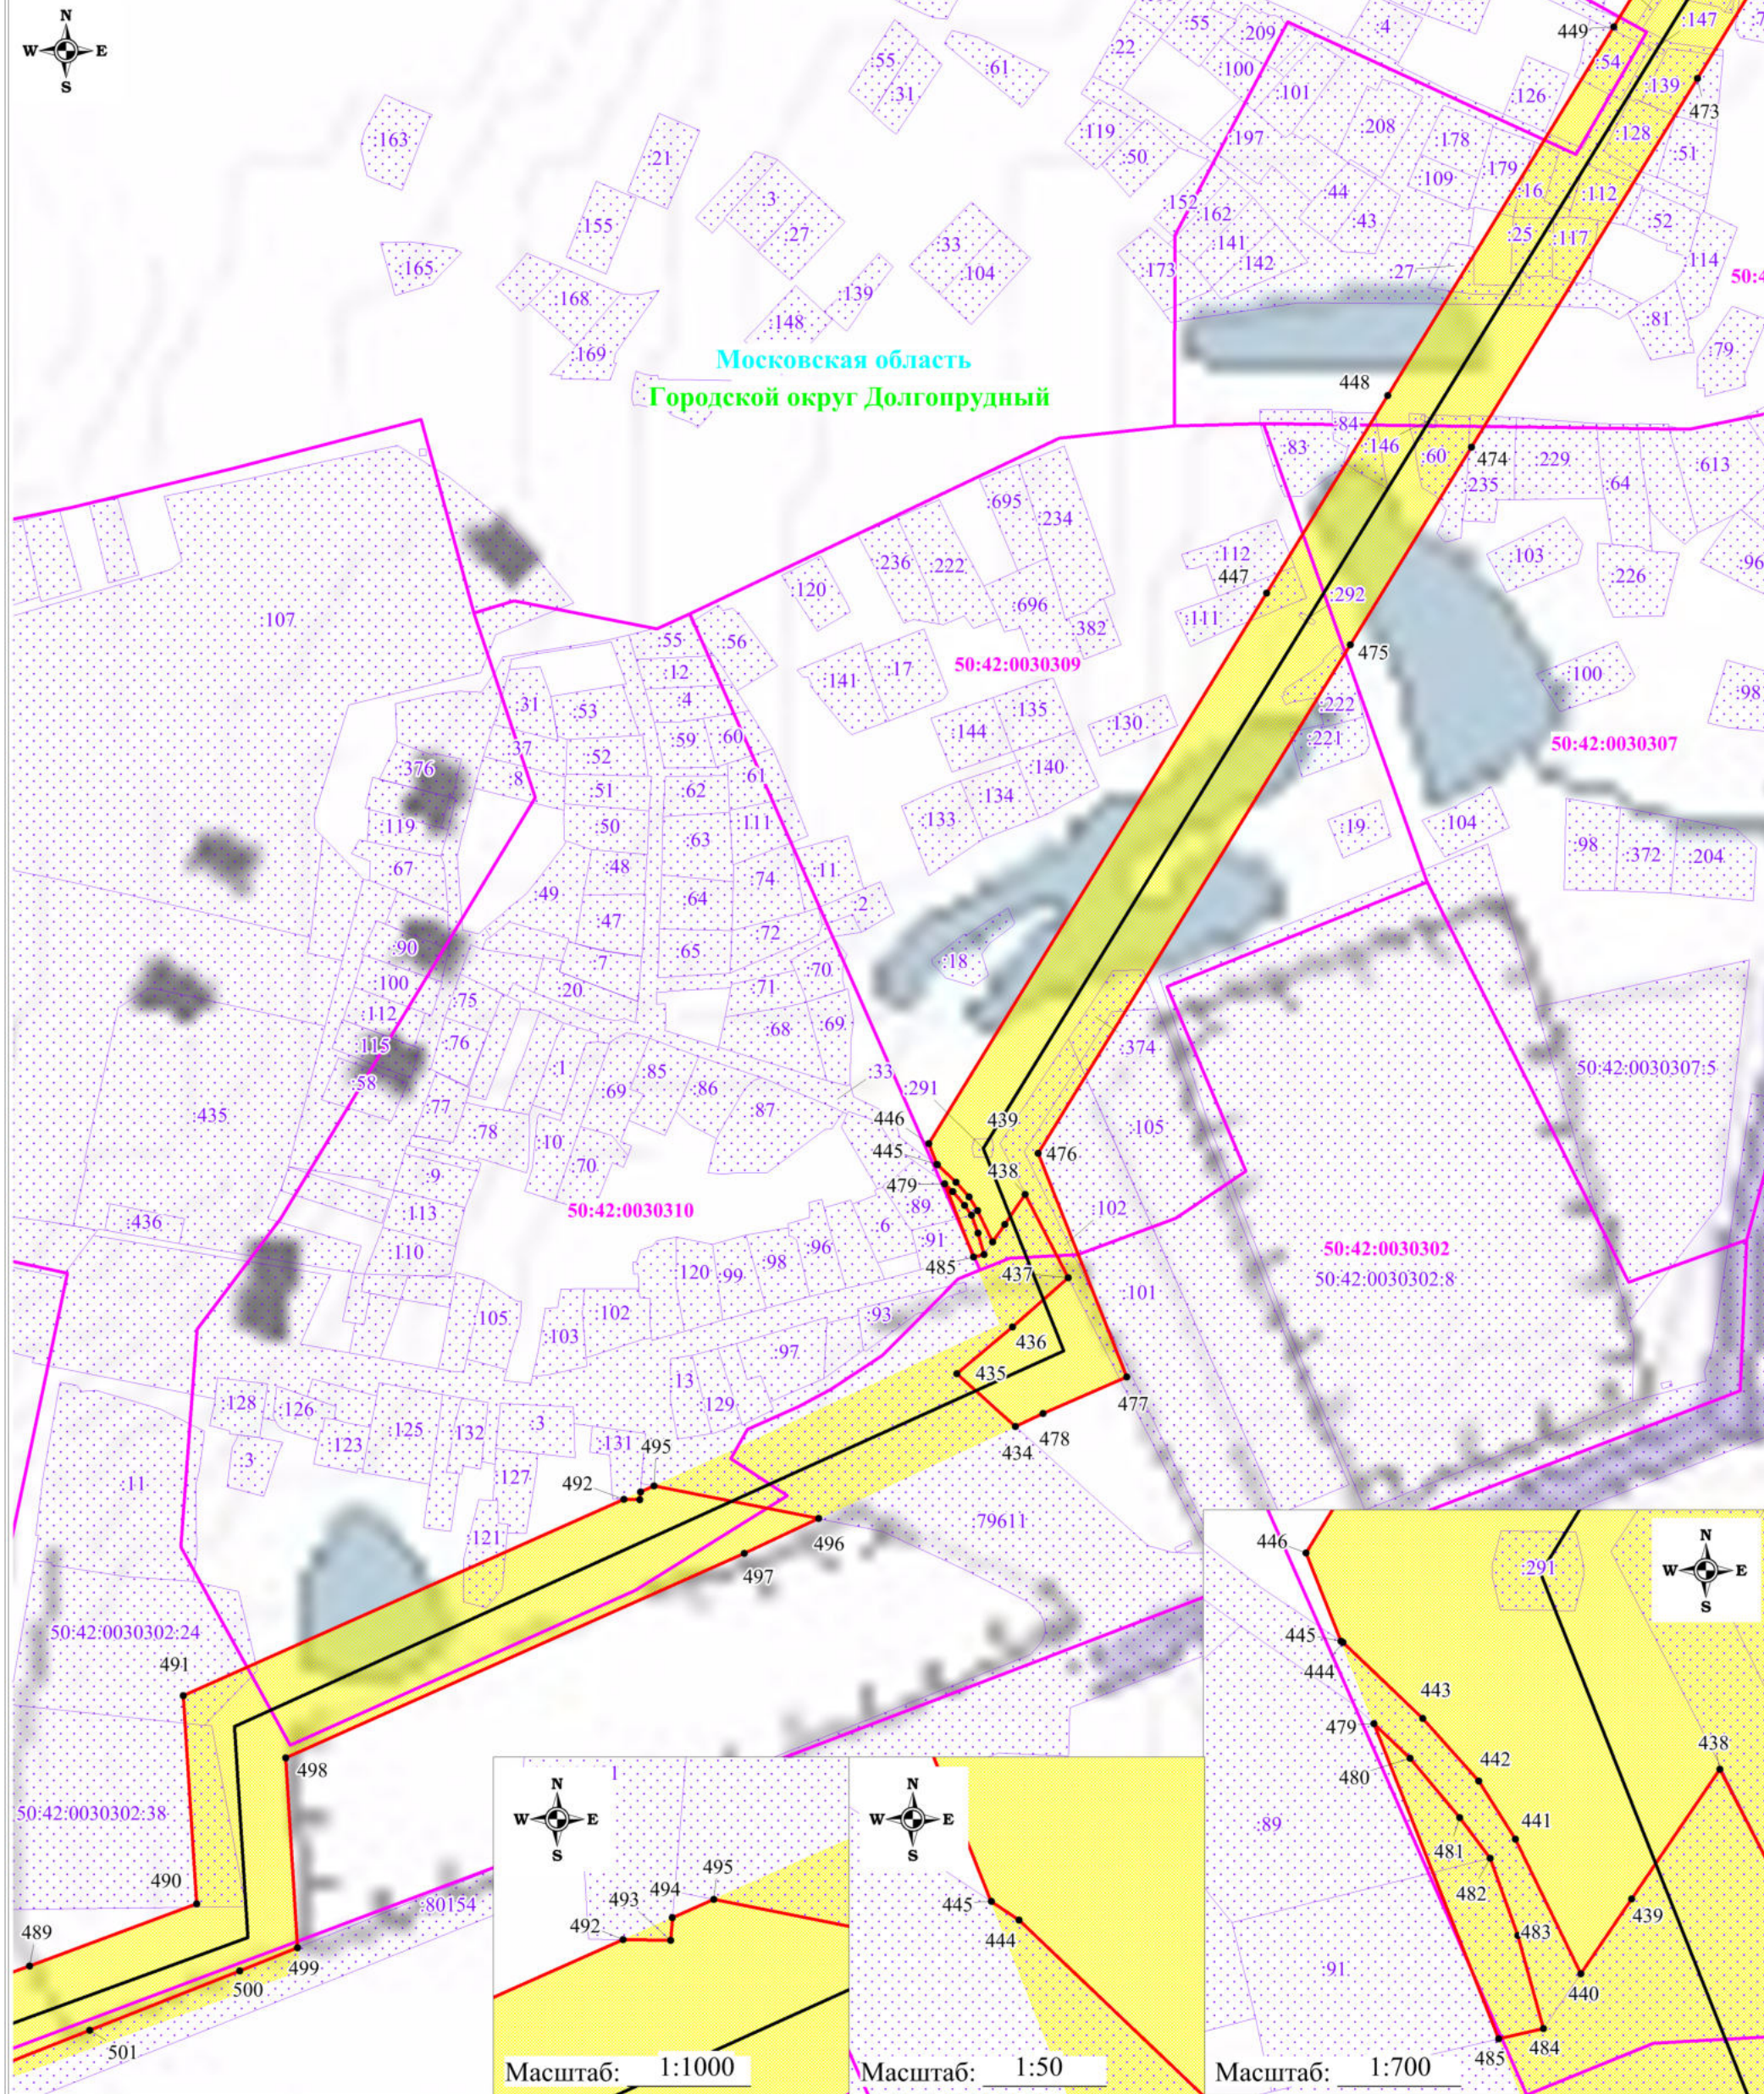

Схема расположения границ публичного сервитута

Используемые условные знаки и обозначения:

- обозначение границы публичного сервитута
- обозначение границы земельного участка
- обозначение границы кадастрового квартала
- обозначение линии электропередачи
- обозначение границы охранной зоны линии электропередачи
- 1 - обозначение характерной точки границы публичного сервитута
- 50:12:0070219:8 - обозначение кадастрового номера земельного участка
- 50:12:0070219 - обозначение номера кадастрового квартала
- Московская область - обозначение субъекта
- Городской округ Мытищи - обозначение муниципального образования

Масштаб: 1:3000

Выноска №26

Схема расположения границ публичного сервитута

Используемые условные знаки и обозначения:

- обозначение границы публичного сервитута
- обозначение границы земельного участка
- обозначение границы кадастрового квартала
- обозначение линии электропередачи
- обозначение границы охранной зоны линии электропередачи

Схема расположения границ публичного сервитута

Используемые условные знаки и обозначения:

- обозначение границы публичного сервитута
- обозначение границы земельного участка
- обозначение границы кадастрового квартала
- обозначение линии электропередачи
- обозначение границы охранной зоны линии электропередачи
- обозначение границы муниципального образования