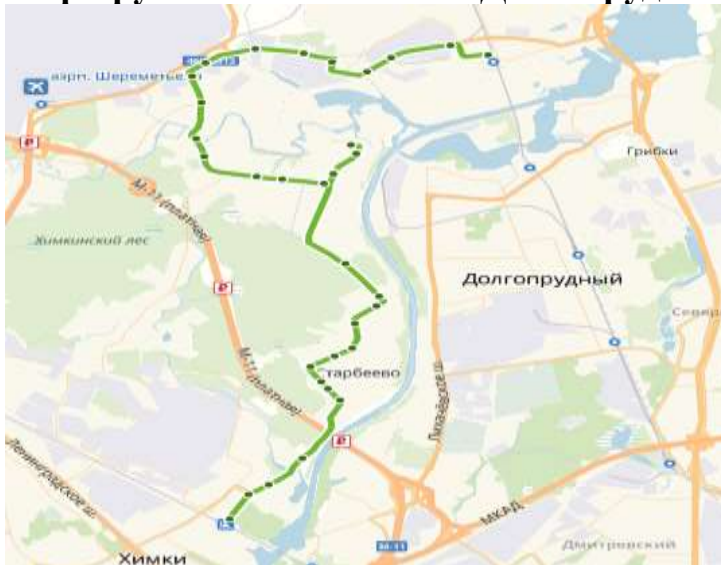

до кладбищ «Клязьменское», «Трахонеевское»

Маршрут № 29 ст. Химки – Долгопрудный (платф. Хлебниково)