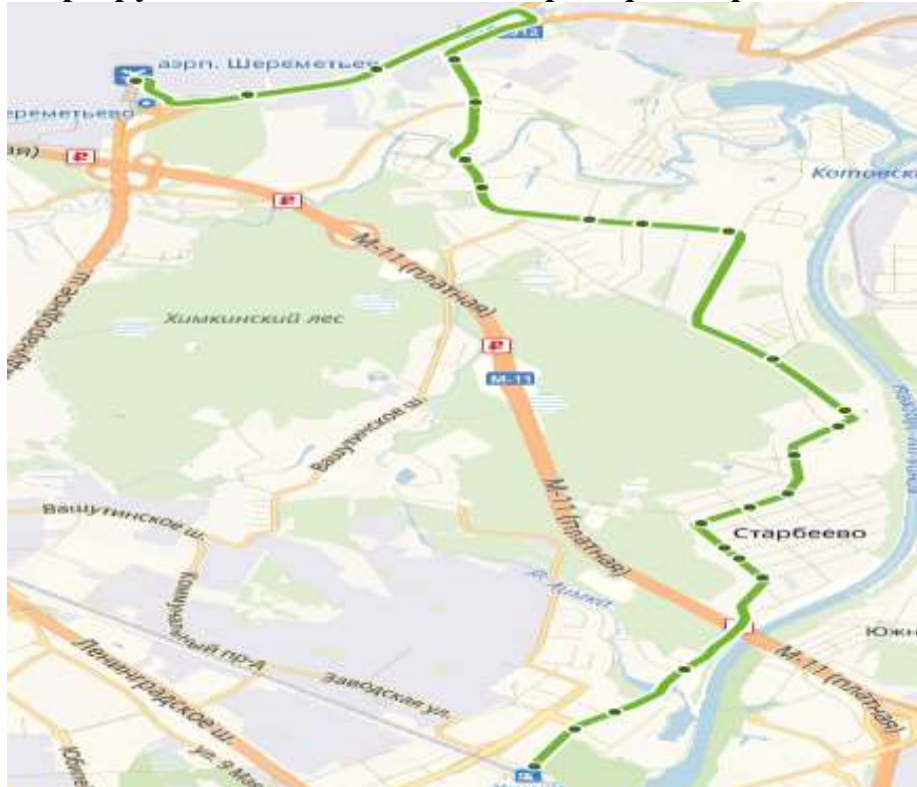

**Схемы проезда к кладбищам  
городского округа Химки Московской области**

**до кладбища «Машкинское»**

**Маршрут № 42 «ст. Химки – Химки (Плотина)»**

**до кладбища «Машкинское», «Ивановское»**

**Маршрут № 28 «ст. Химки – Химки (Больница №119)»**

**до кладбищ «Клязьменское», «Трахонеевское»**

**Маршрут № 29 ст. Химки – Долгопрудный (платф. Хлебниково)**

**Маршрут № 62 «ст. Химки – Аэропорт Шереметьево терминал "F"»**

**Маршрут № 43 «ст. Химки–Международное шоссе–Химки (Ивакино)»**

**Маршрут № 342к «Химки (Клязьма) — Москва (м. Речной вокзал)»**

**до кладбища «Новосходненское»**

**Маршрут № 40 Химки (платф. Фирсановка) – сан. Мцыри**