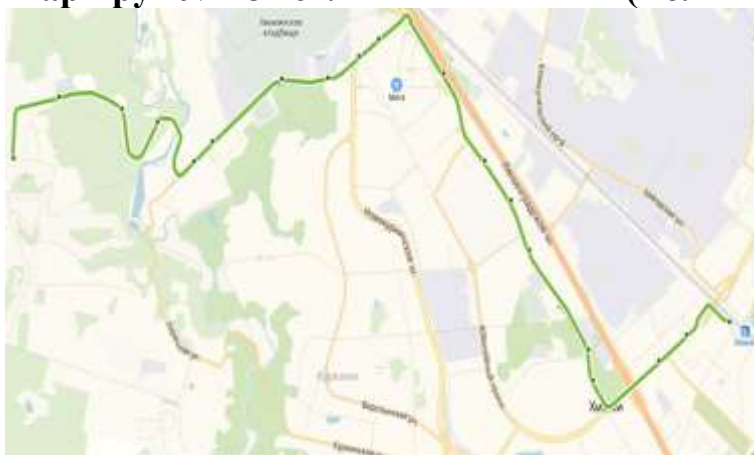

**Схемы проезда к кладбищам  
городского округа Химки Московской области**

**до кладбища «Машкинское»**

**Маршрут № 42 «ст. Химки – Химки (Плотина)»**

**до кладбища «Машкинское», «Ивановское»**

**Маршрут № 28 «ст. Химки – Химки (Больница №119)»**

**до кладбищ «Клязьменское», «Трахонеевское»**

**Маршрут № 29 ст. Химки – Долгопрудный (платф. Хлебниково)**

**Маршрут № 62 «ст. Химки – Аэропорт Шереметьево терминал "F"»**

**Маршрут № 43 «ст. Химки–Международное шоссе–Химки (Ивакино)»**

**Маршрут № 342к «Химки (Клязьма) — Москва (м. Речной вокзал)»**

**до кладбища «Новосходненское»**

**Маршрут № 40 Химки (платф. Фирсановка) – сан. Мцыри**