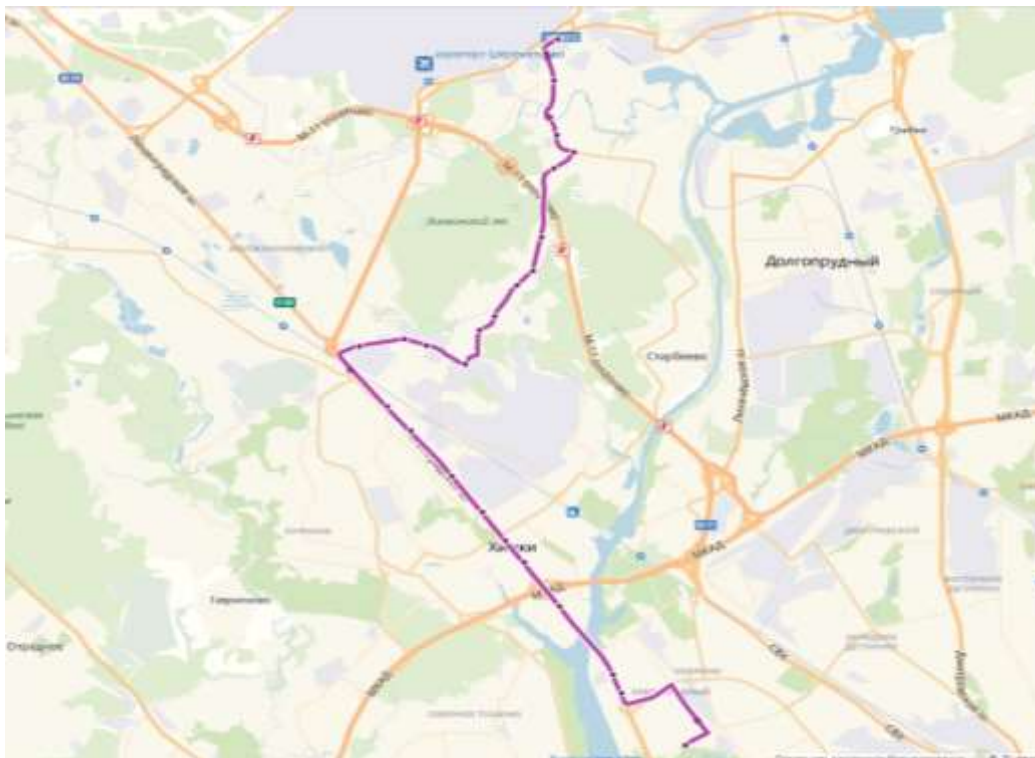

**до кладбищ «Клязьменское», «Трахонеевское»**

**Маршрут № 29 ст. Химки – Долгопрудный (платф. Хлебниково)**

**Маршрут № 62 «ст. Химки – Аэропорт Шереметьево терминал "F"»**

**Маршрут № 43 «ст. Химки–Международное шоссе–Химки (Ивакино)»**

**Маршрут № 342к «Химки (Клязьма) — Москва (м. Речной вокзал)»**

**до кладбища «Новосходненское»**

**Маршрут № 40 Химки (платф. Фирсановка) – сан. Мцыри**