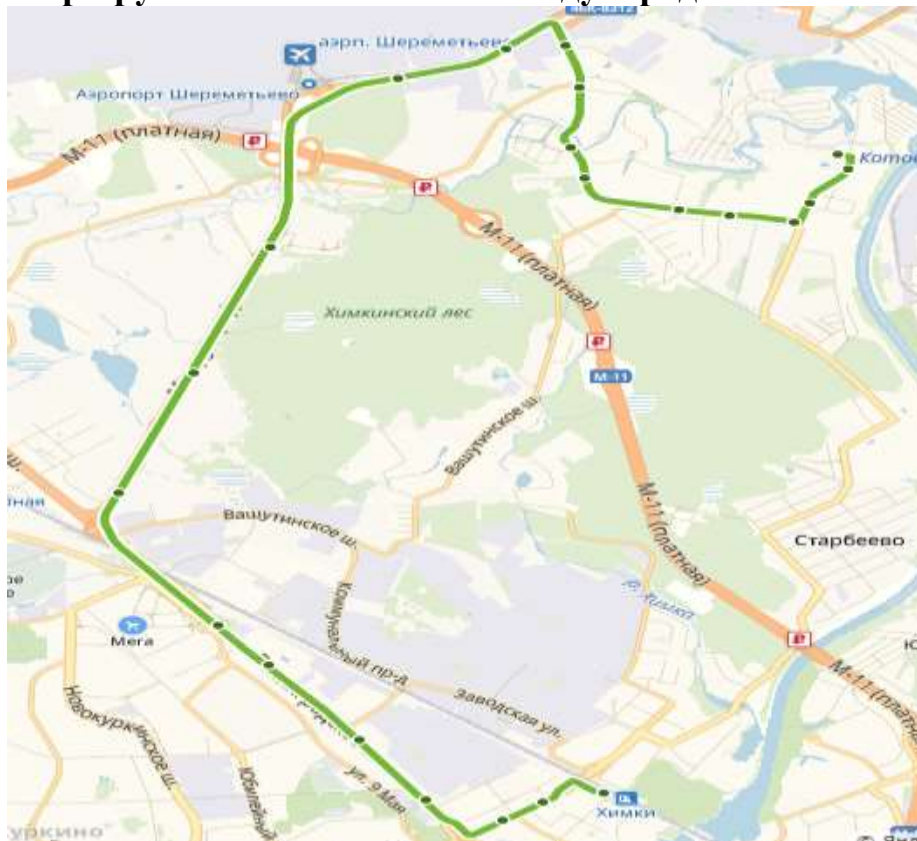

**до кладбищ «Клязьменское», «Трахонеевское»**

**Маршрут № 29 ст. Химки – Долгопрудный (платф. Хлебниково)**

**Маршрут № 62 «ст. Химки – Аэропорт Шереметьево терминал "F"»**

**Маршрут № 43 «ст. Химки–Международное шоссе–Химки (Ивакино)»**

**Маршрут № 342к «Химки (Клязьма) — Москва (м. Речной вокзал)»**

**до кладбища «Новосходненское»**

**Маршрут № 40 Химки (платф. Фирсановка) – сан. Мцыри**