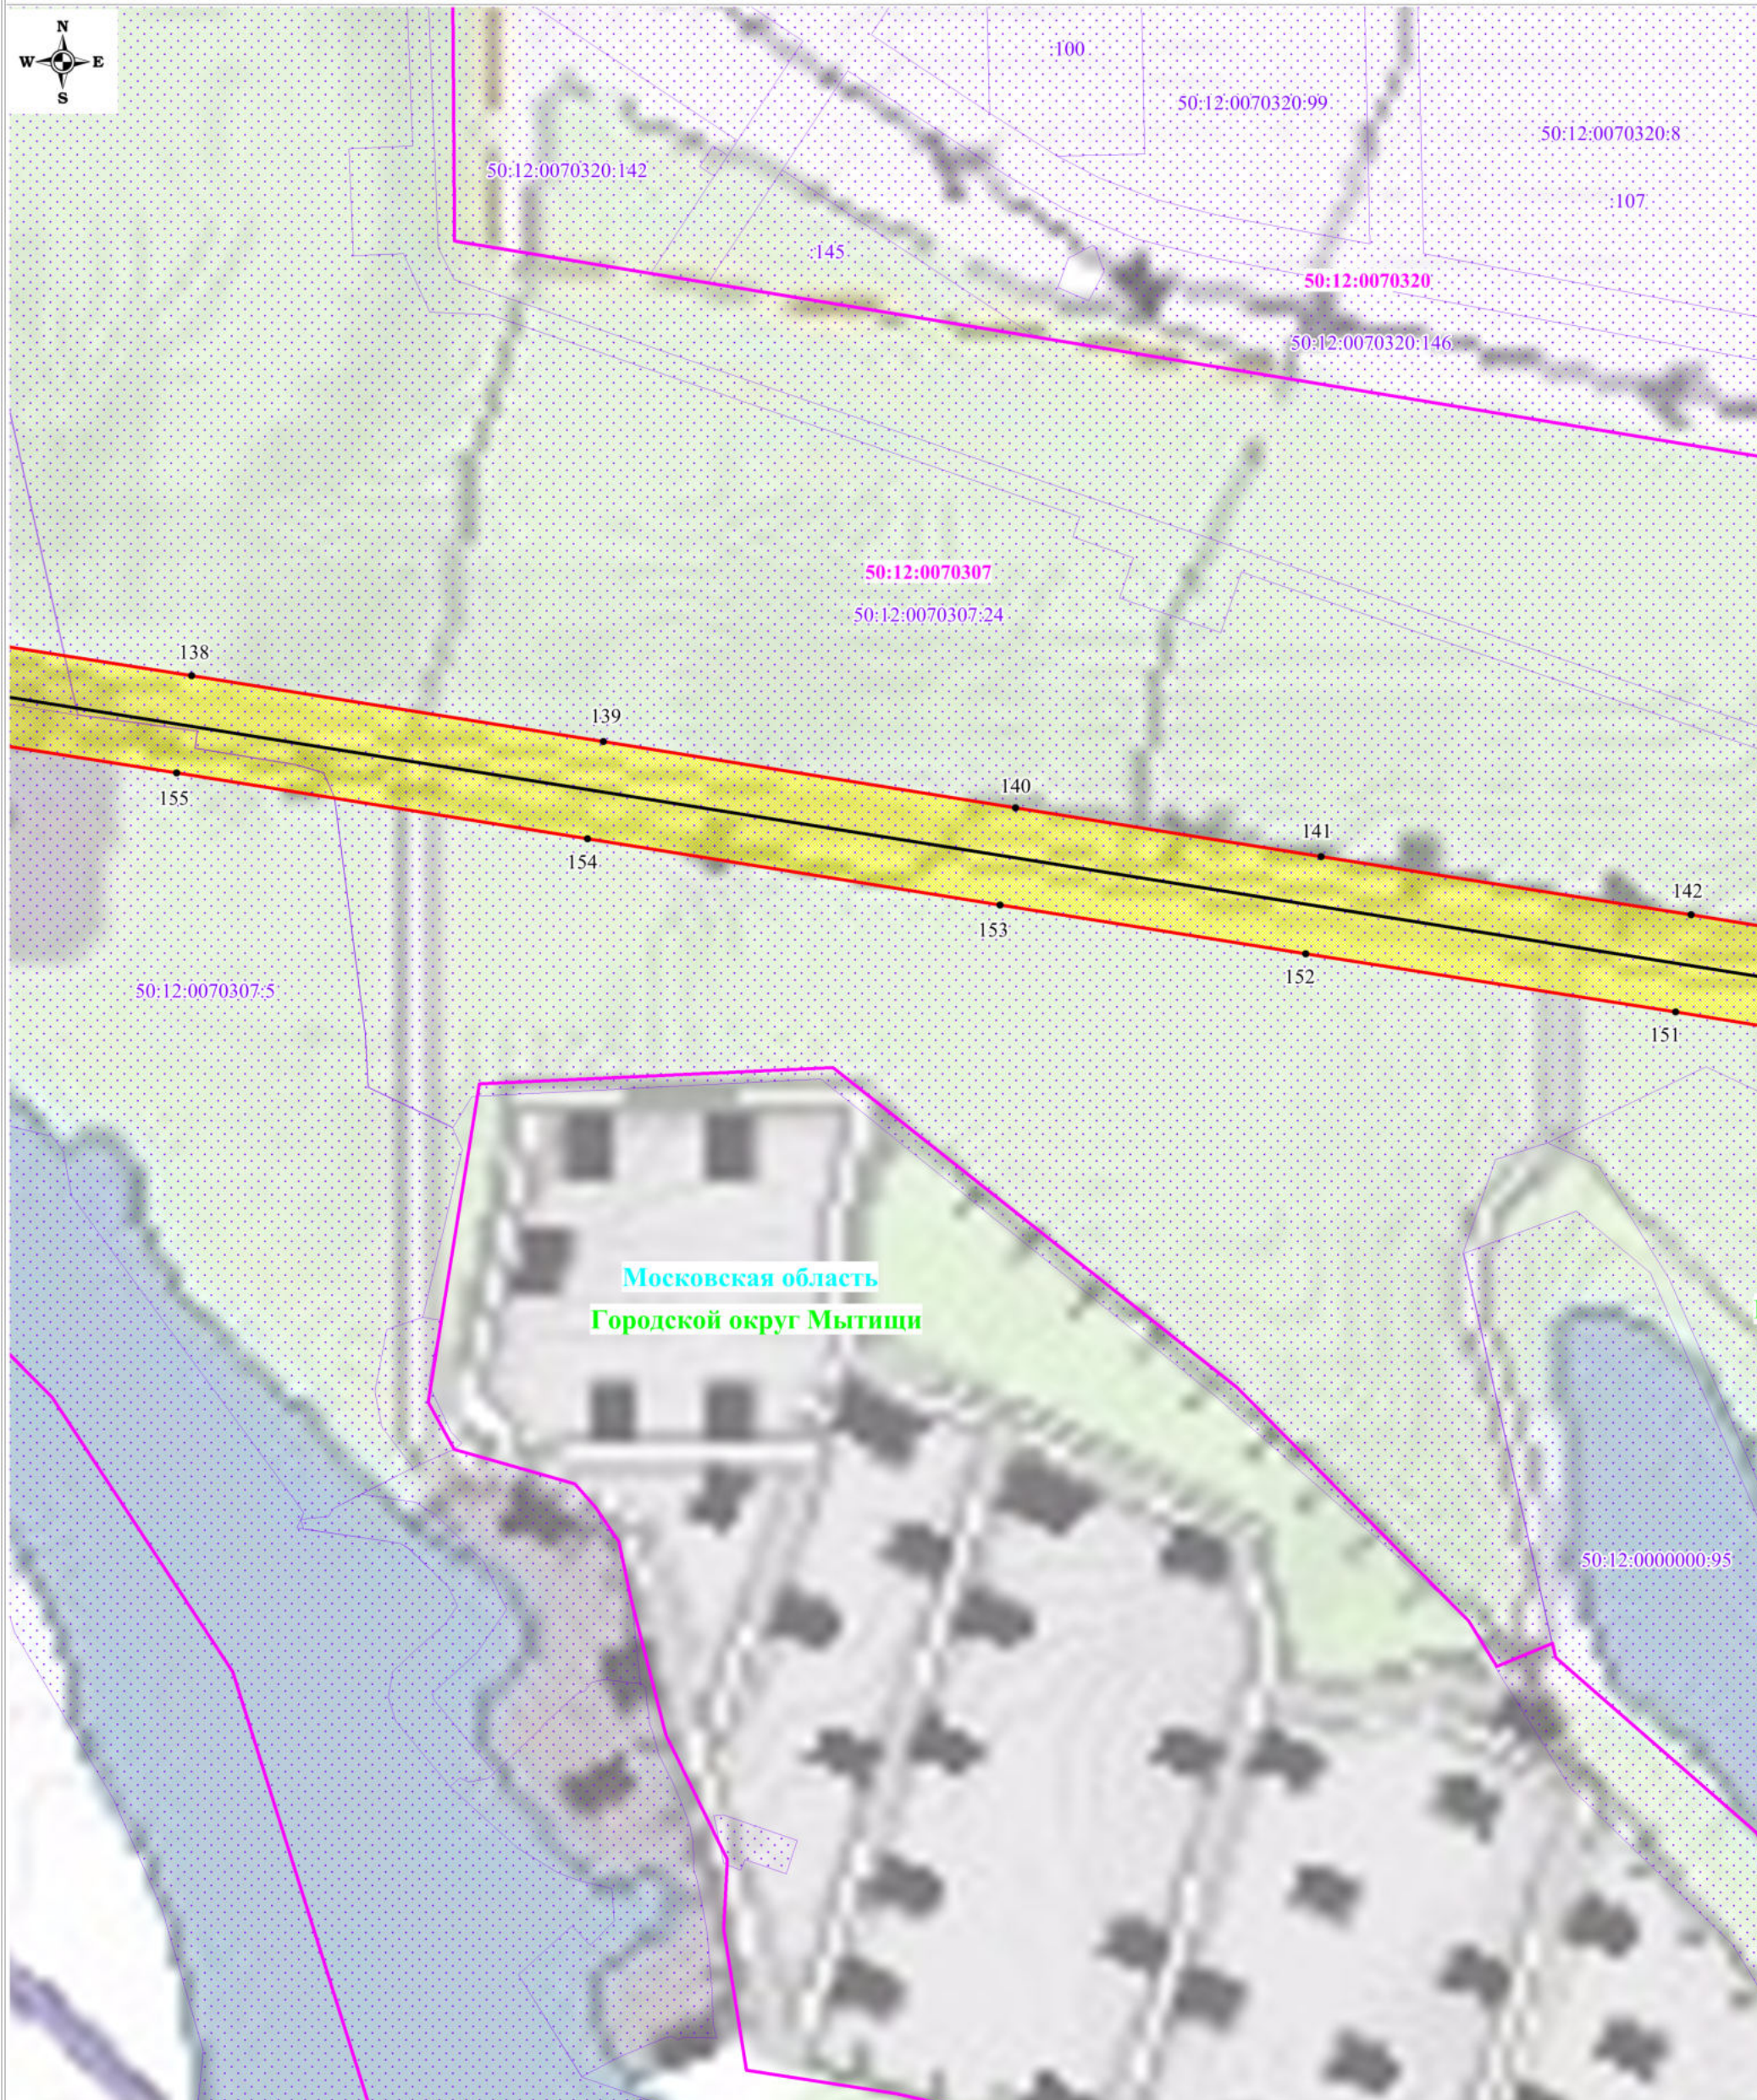

Масштаб: 1:3000

Масштаб: 1:150

Выноска №7

Схема расположения границ публичного сервитута

Используемые условные знаки и обозначения:

-  - обозначение границы публичного сервитута
-  - обозначение границы земельного участка
-  - обозначение границы кадастрового квартала
-  - обозначение линии электропередачи
-  - обозначение границы охранной зоны линии электропередачи

Масштаб: 1:3000

Выноска №8

Масштаб: 1:400

Масштаб: 1:150

Схема расположения границ публичного сервитута

Используемые условные знаки и обозначения:

Масштаб: 1:3000

Выноска №9