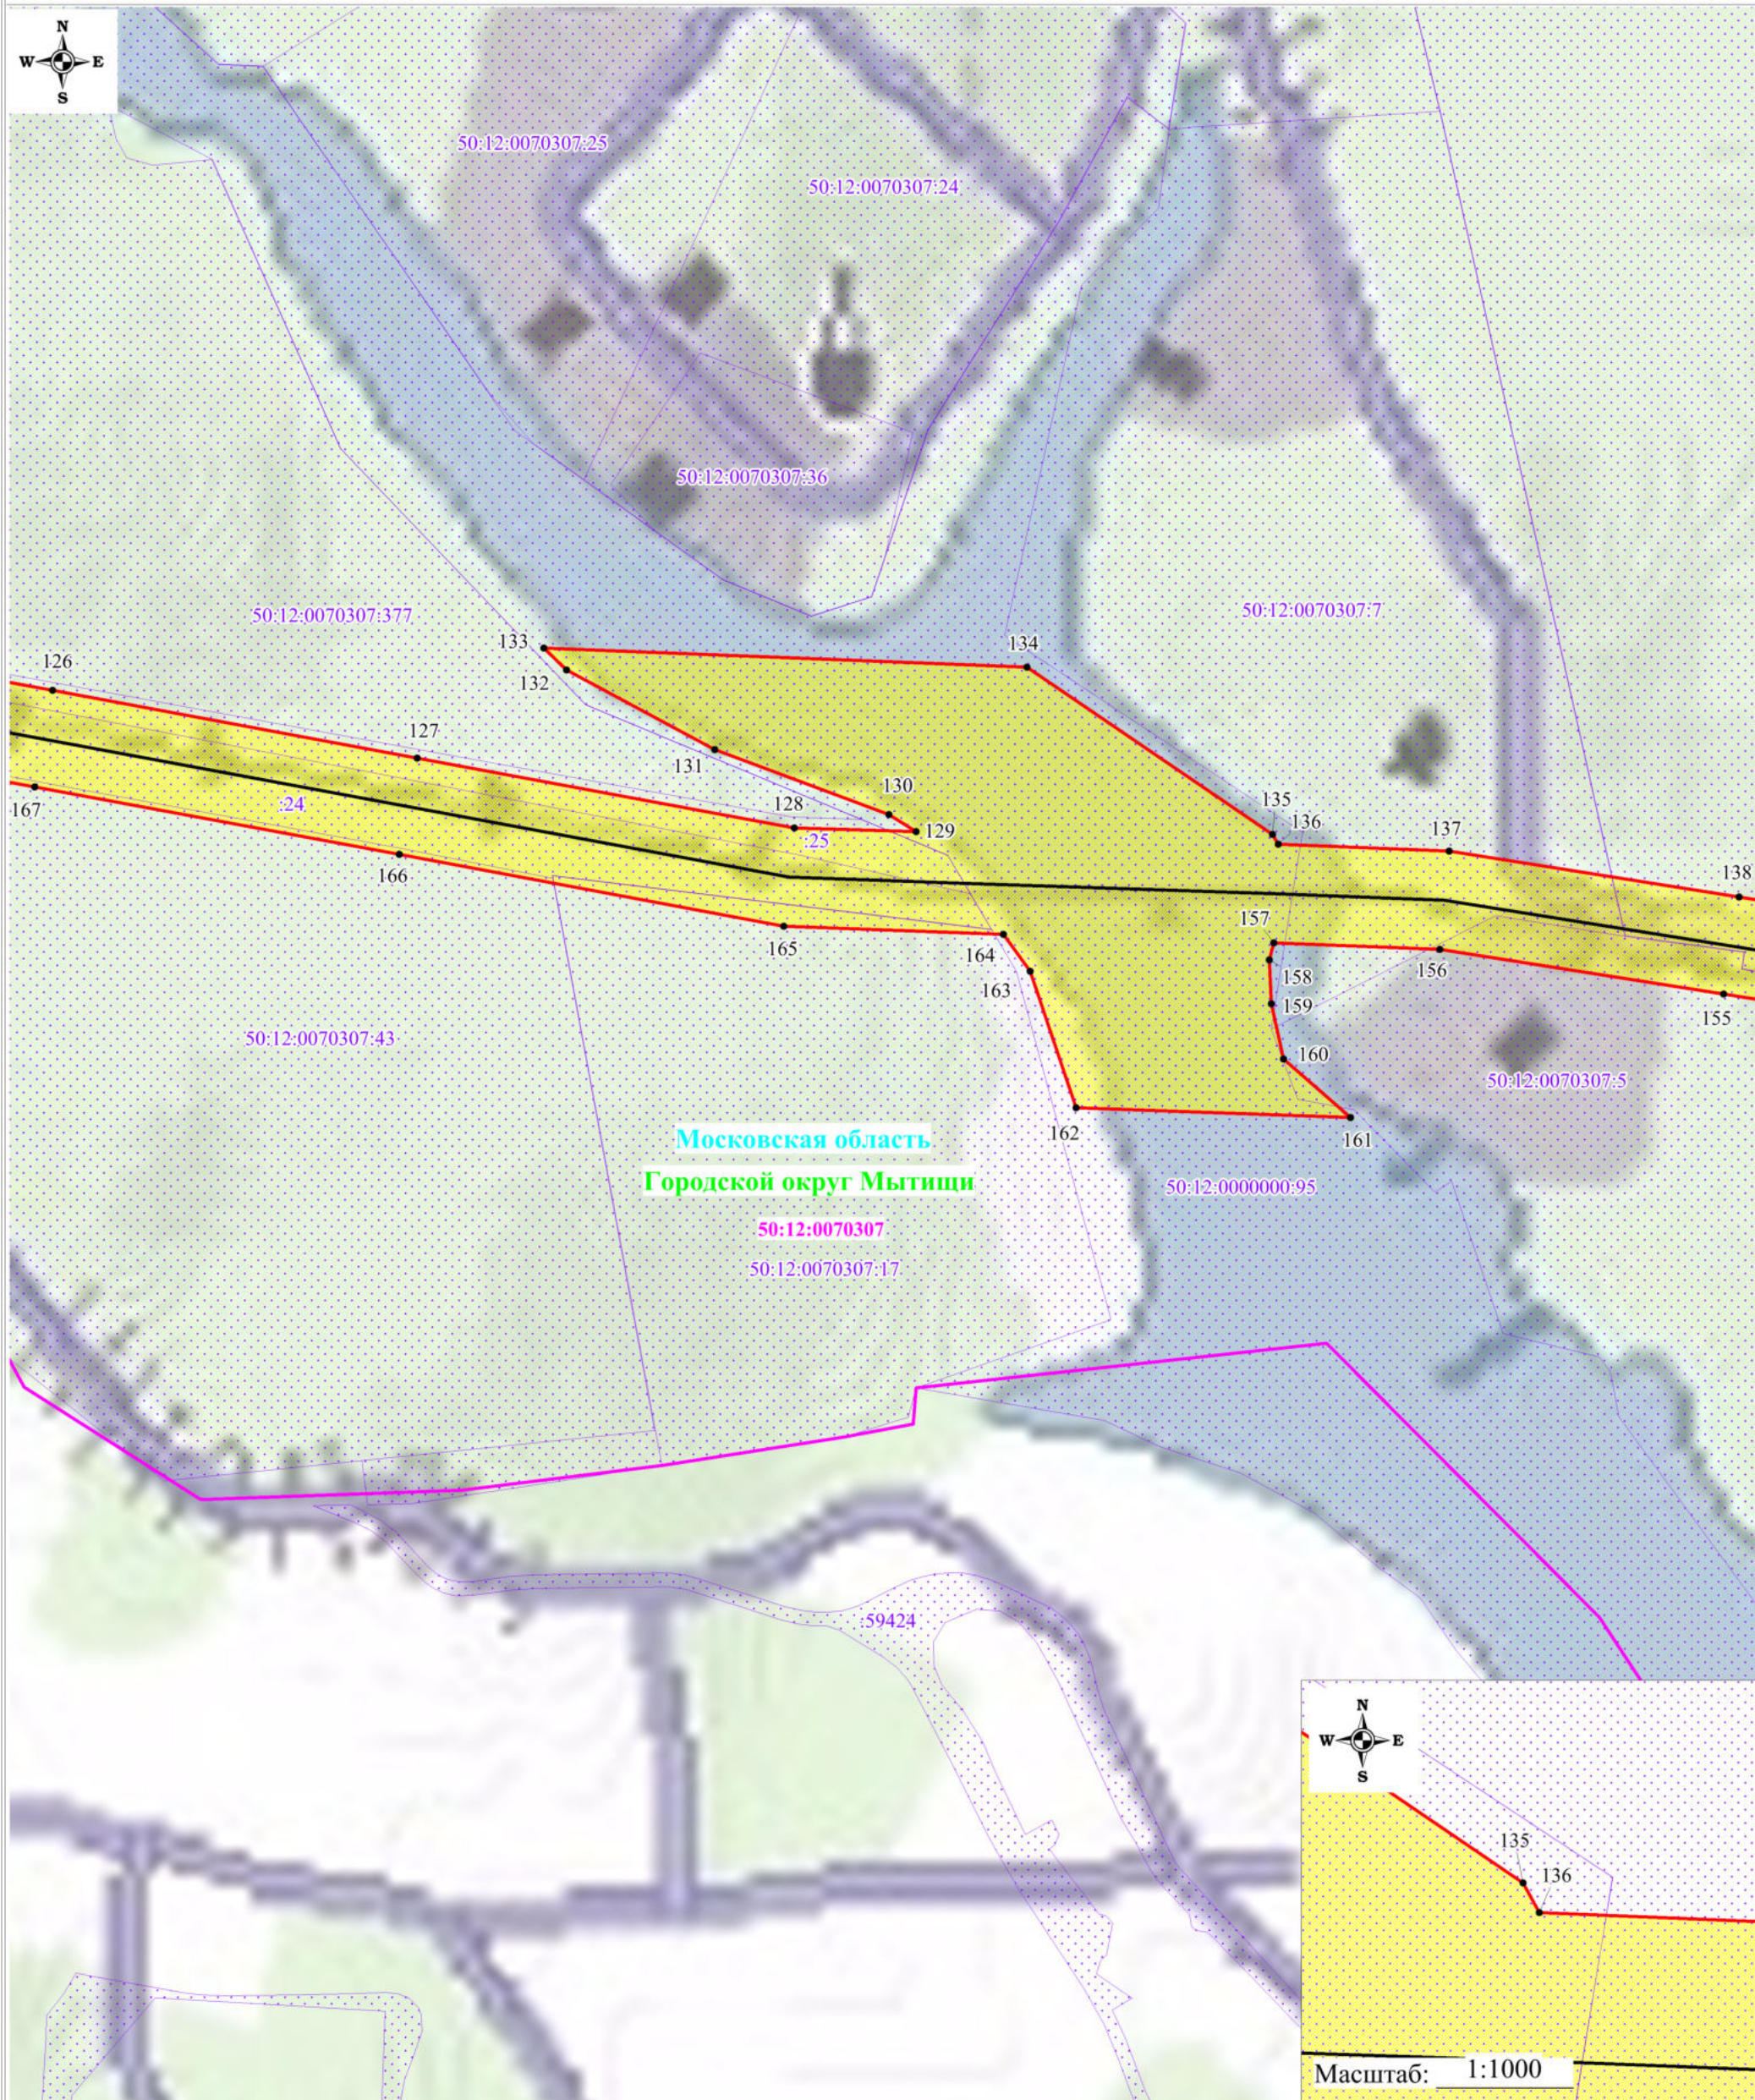

Масштаб: 1:3000

Масштаб: 1:150

Выноска №7

Схема расположения границ публичного сервитута

Используемые условные знаки и обозначения:

-  - обозначение границы публичного сервитута
-  - обозначение границы земельного участка
-  - обозначение границы кадастрового квартала
-  - обозначение линии электропередачи
-  - обозначение границы охранной зоны линии электропередачи

Масштаб: 1:3000

Выноска №8

Масштаб: 1:400

Масштаб: 1:150

Схема расположения границ публичного сервитута

Используемые условные знаки и обозначения:

Масштаб: 1:3000

Выноска №9

Схема расположения границ публичного сервитута

Используемые условные знаки и обозначения:

- обозначение границы публичного сервитута
- обозначение границы земельного участка
- обозначение границы кадастрового квартала
- обозначение линии электропередачи
- обозначение границы охранной зоны линии электропередачи

Масштаб: 1:3000

Масштаб: 1:1000

Выноска №10

Схема расположения границ публичного сервитута

Используемые условные знаки и обозначения:

- обозначение границы публичного сервитута
- обозначение границы земельного участка
- обозначение границы кадастрового квартала
- обозначение линии электропередачи
- обозначение границы охранной зоны линии электропередачи