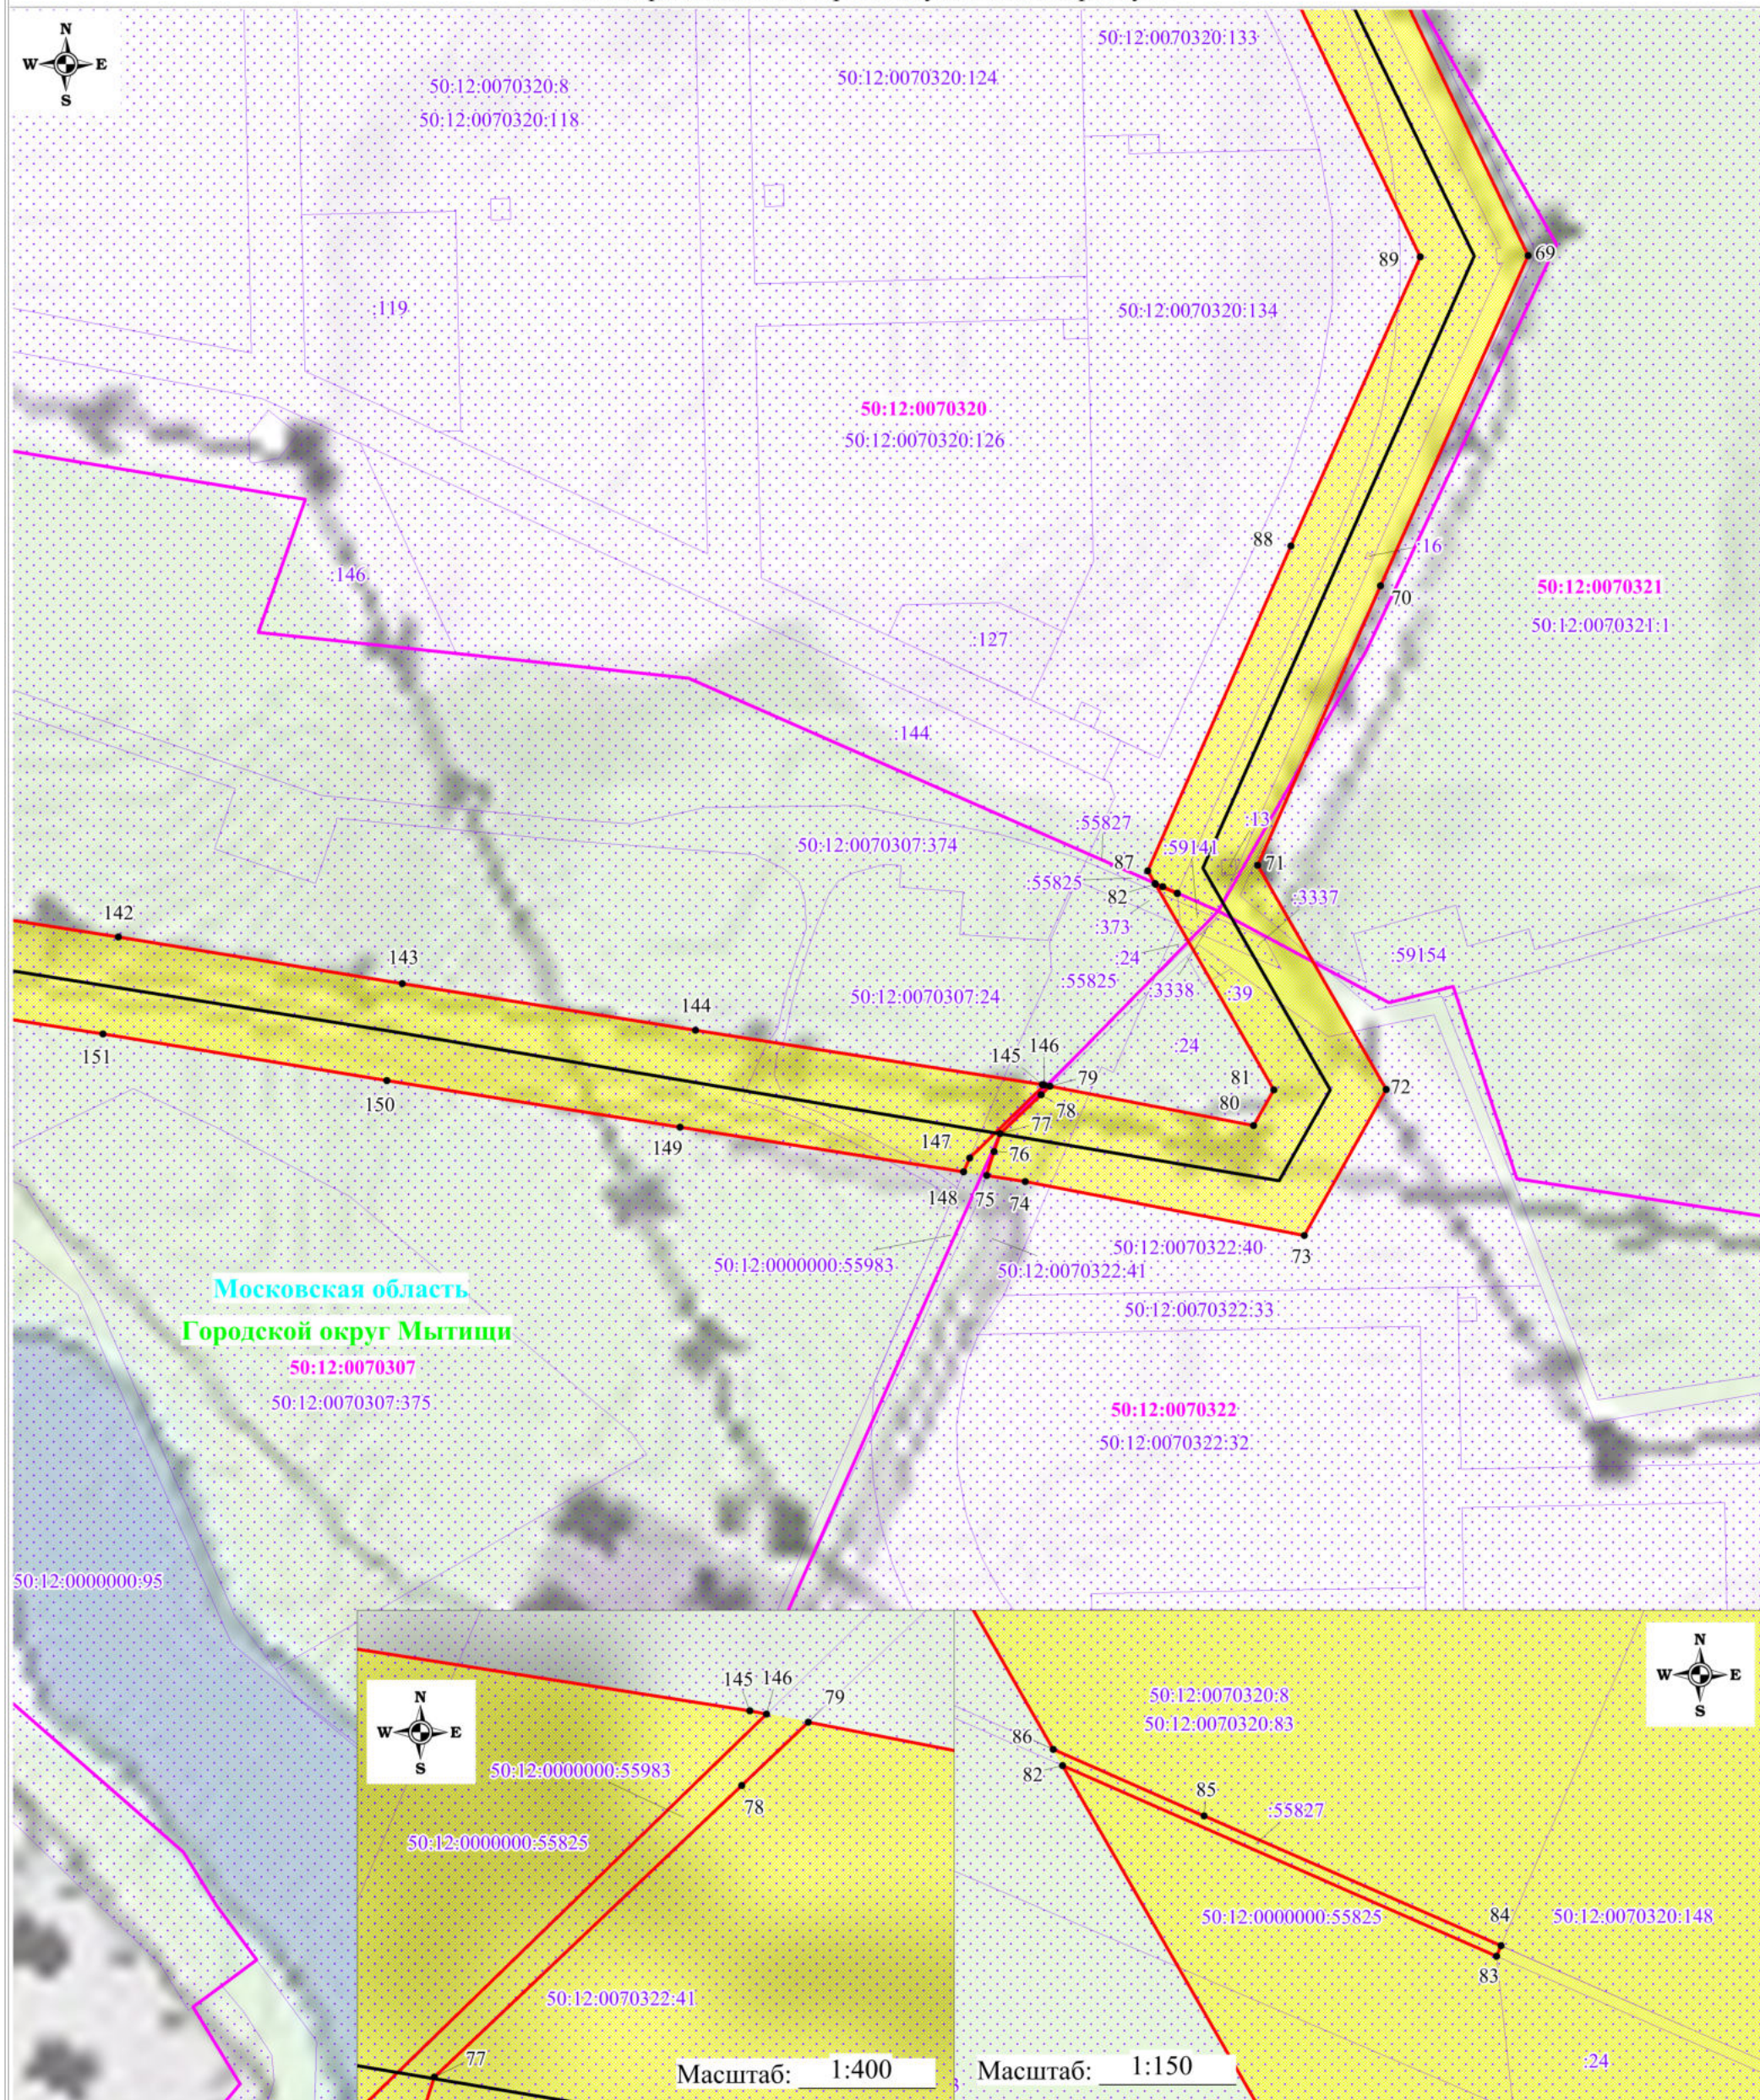

Схема расположения границ публичного сервитута

Используемые условные знаки и обозначения:

- обозначение границы публичного сервитута
- обозначение границы земельного участка
- обозначение границы кадастрового квартала
- обозначение линии электропередачи
- обозначение границы охранной зоны линии электропередачи

Масштаб: 1:3000

Масштаб: 1:150

Выноска №7

Схема расположения границ публичного сервитута

Используемые условные знаки и обозначения:

-  - обозначение границы публичного сервитута
-  - обозначение границы земельного участка
-  - обозначение границы кадастрового квартала
-  - обозначение линии электропередачи
-  - обозначение границы охранной зоны линии электропередачи

Масштаб: 1:3000

Выноска №8

Масштаб: 1:400

Масштаб: 1:150

Схема расположения границ публичного сервитута

Используемые условные знаки и обозначения:

Масштаб: 1:3000

Выноска №9

Масштаб: 1:3000

Масштаб: 1:1000

Выноска №10

Схема расположения границ публичного сервитута

Используемые условные знаки и обозначения:

- обозначение границы публичного сервитута
- обозначение границы земельного участка
- обозначение границы кадастрового квартала
- обозначение линии электропередачи
- обозначение границы охранной зоны линии электропередачи