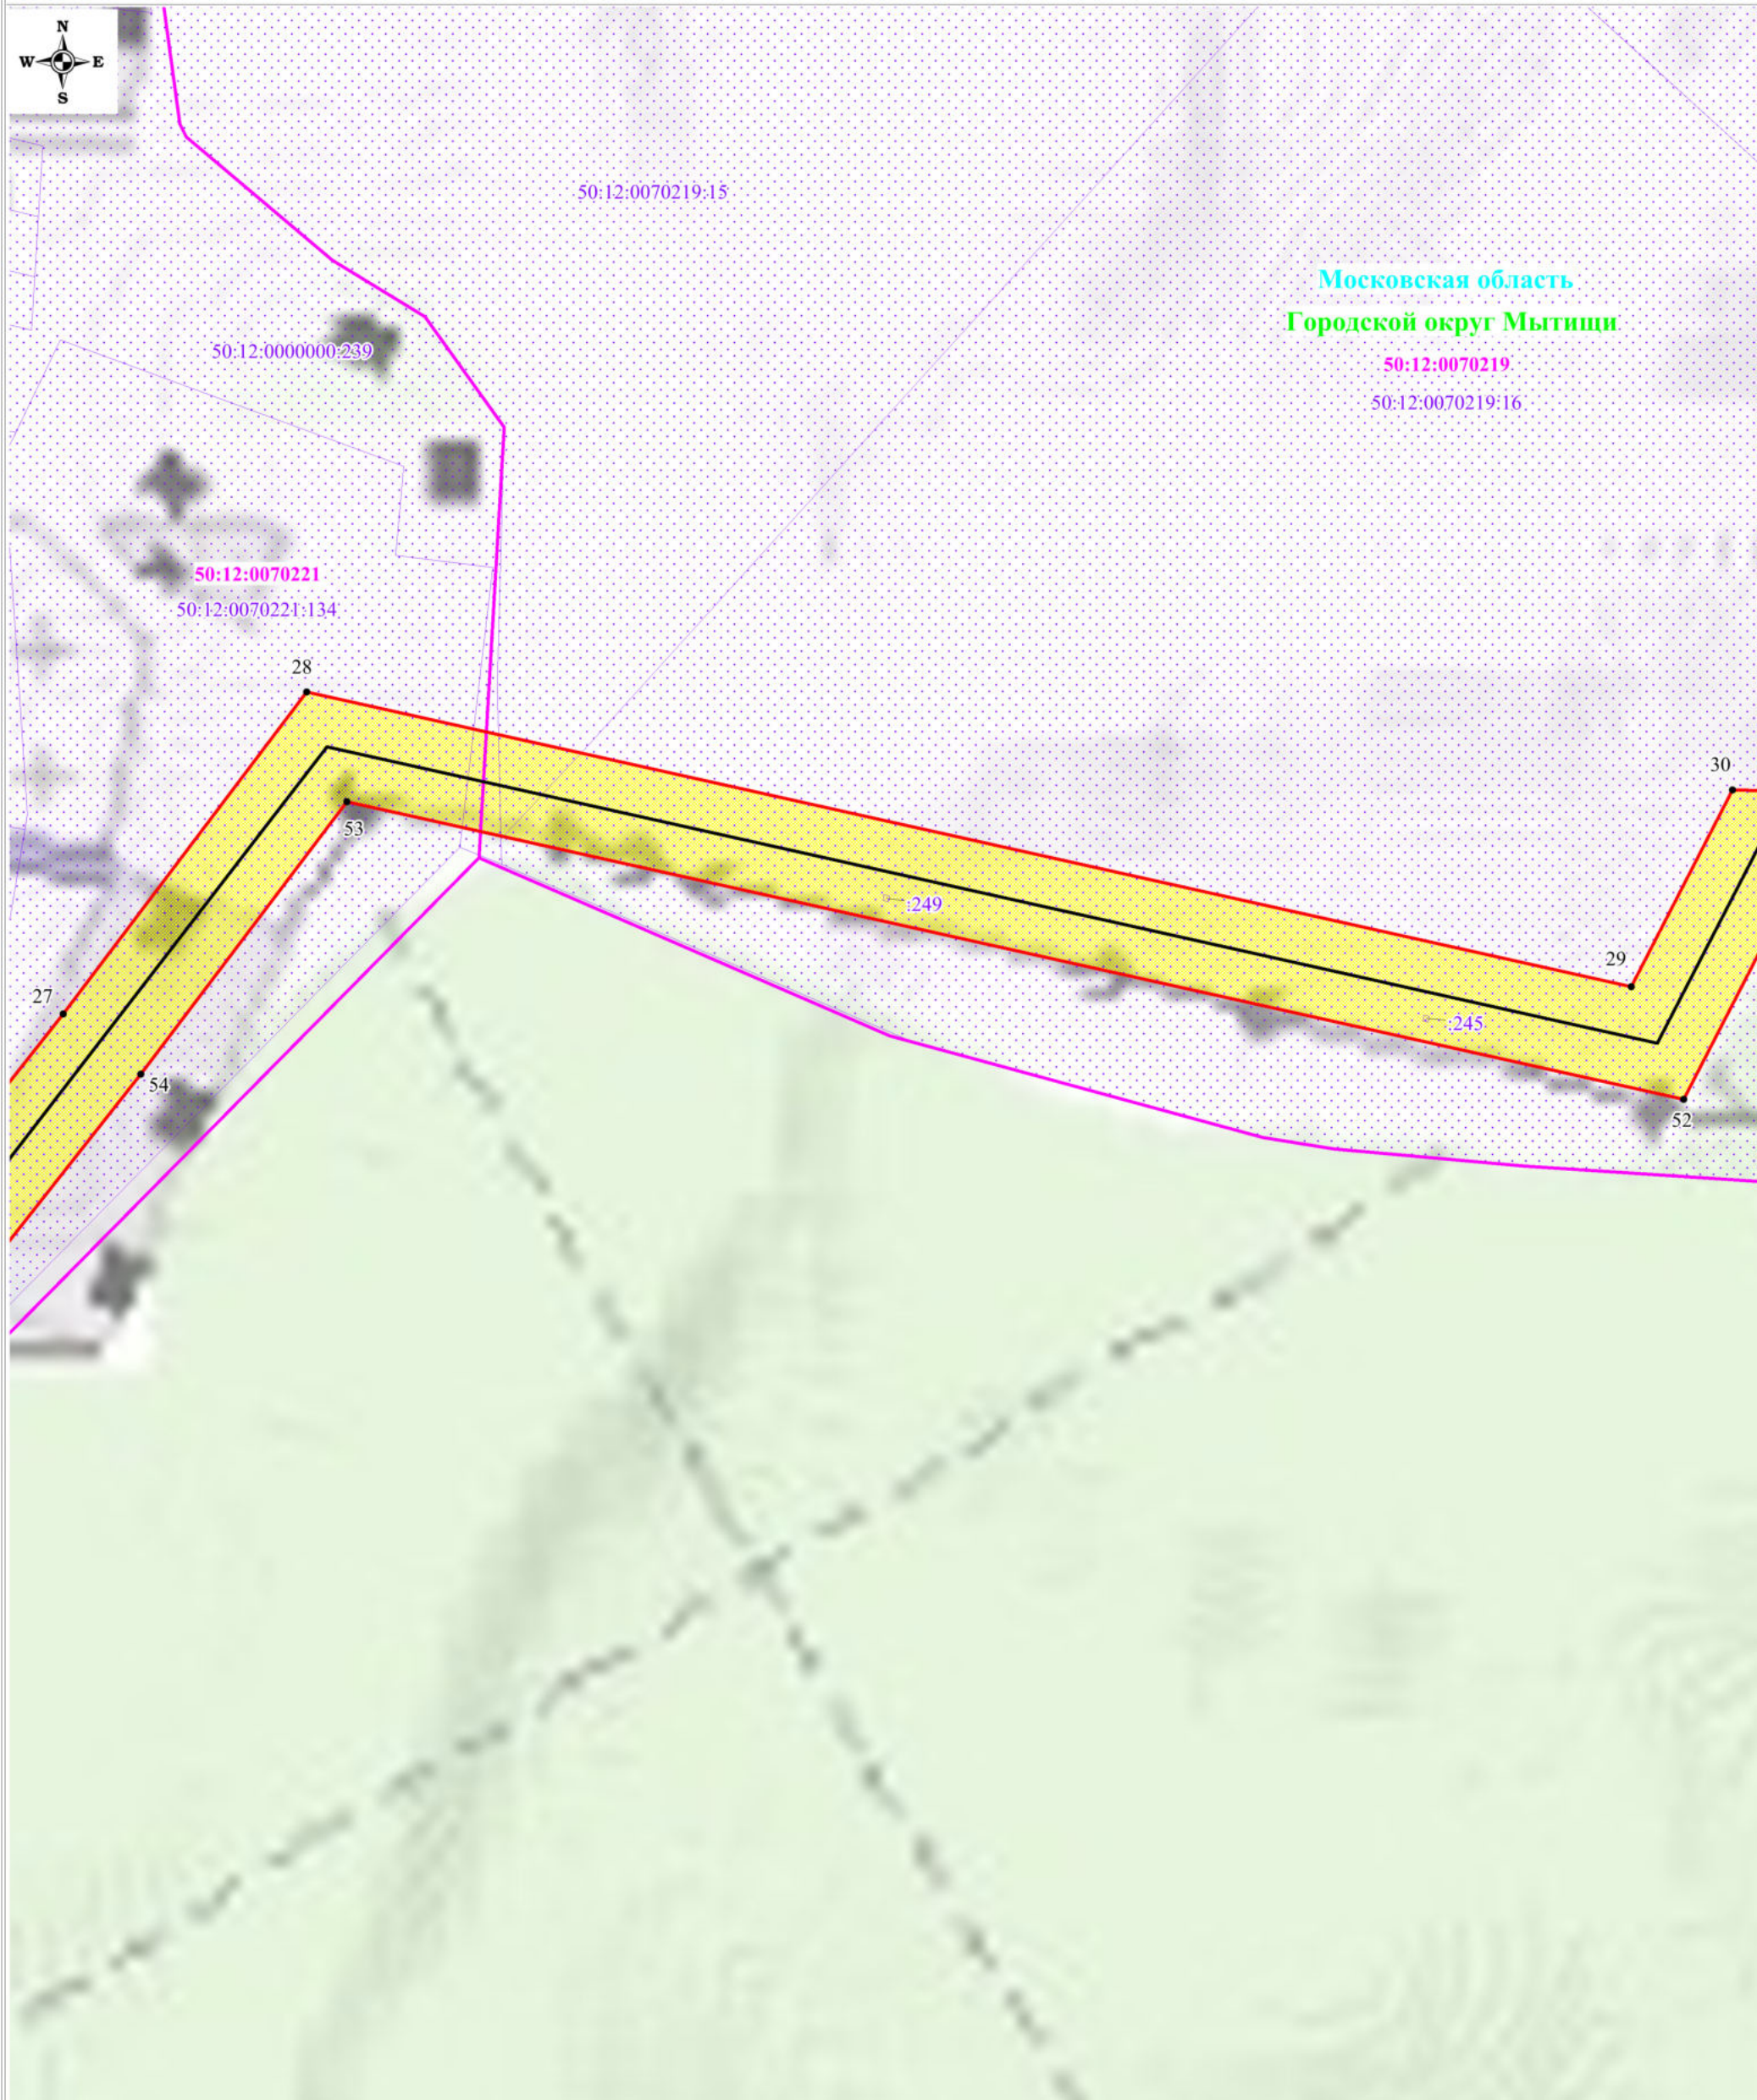

Схема расположения границ публичного сервитута

Используемые условные знаки и обозначения:

Масштаб: 1:3000

Выноска №5

- обозначение границы публичного сервитута
- обозначение границы земельного участка
- обозначение границы кадастрового квартала
- обозначение линии электропередачи
- обозначение границы охранной зоны линии электропередачи
- 1 - обозначение характерной точки границы публичного сервитута
- 50:12:0070219:8 - обозначение кадастрового номера земельного участка
- 50:12:0070219 - обозначение номера кадастрового квартала
- Московская область - обозначение субъекта
- Городской округ Мытищи - обозначение муниципального образования

Схема расположения границ публичного сервитута

Используемые условные знаки и обозначения:

- обозначение границы публичного сервитута
- обозначение границы земельного участка
- обозначение границы кадастрового квартала
- обозначение линии электропередачи
- обозначение границы охранной зоны линии электропередачи

Масштаб: 1:3000

Масштаб: 1:150

Выноска №7

Схема расположения границ публичного сервитута

Используемые условные знаки и обозначения:

-  - обозначение границы публичного сервитута
-  - обозначение границы земельного участка
-  - обозначение границы кадастрового квартала
-  - обозначение линии электропередачи
-  - обозначение границы охранной зоны линии электропередачи

Масштаб: 1:3000

Выноска №8

Масштаб: 1:400

Масштаб: 1:150

Схема расположения границ публичного сервитута

Используемые условные знаки и обозначения:

Масштаб: 1:3000

Выноска №9