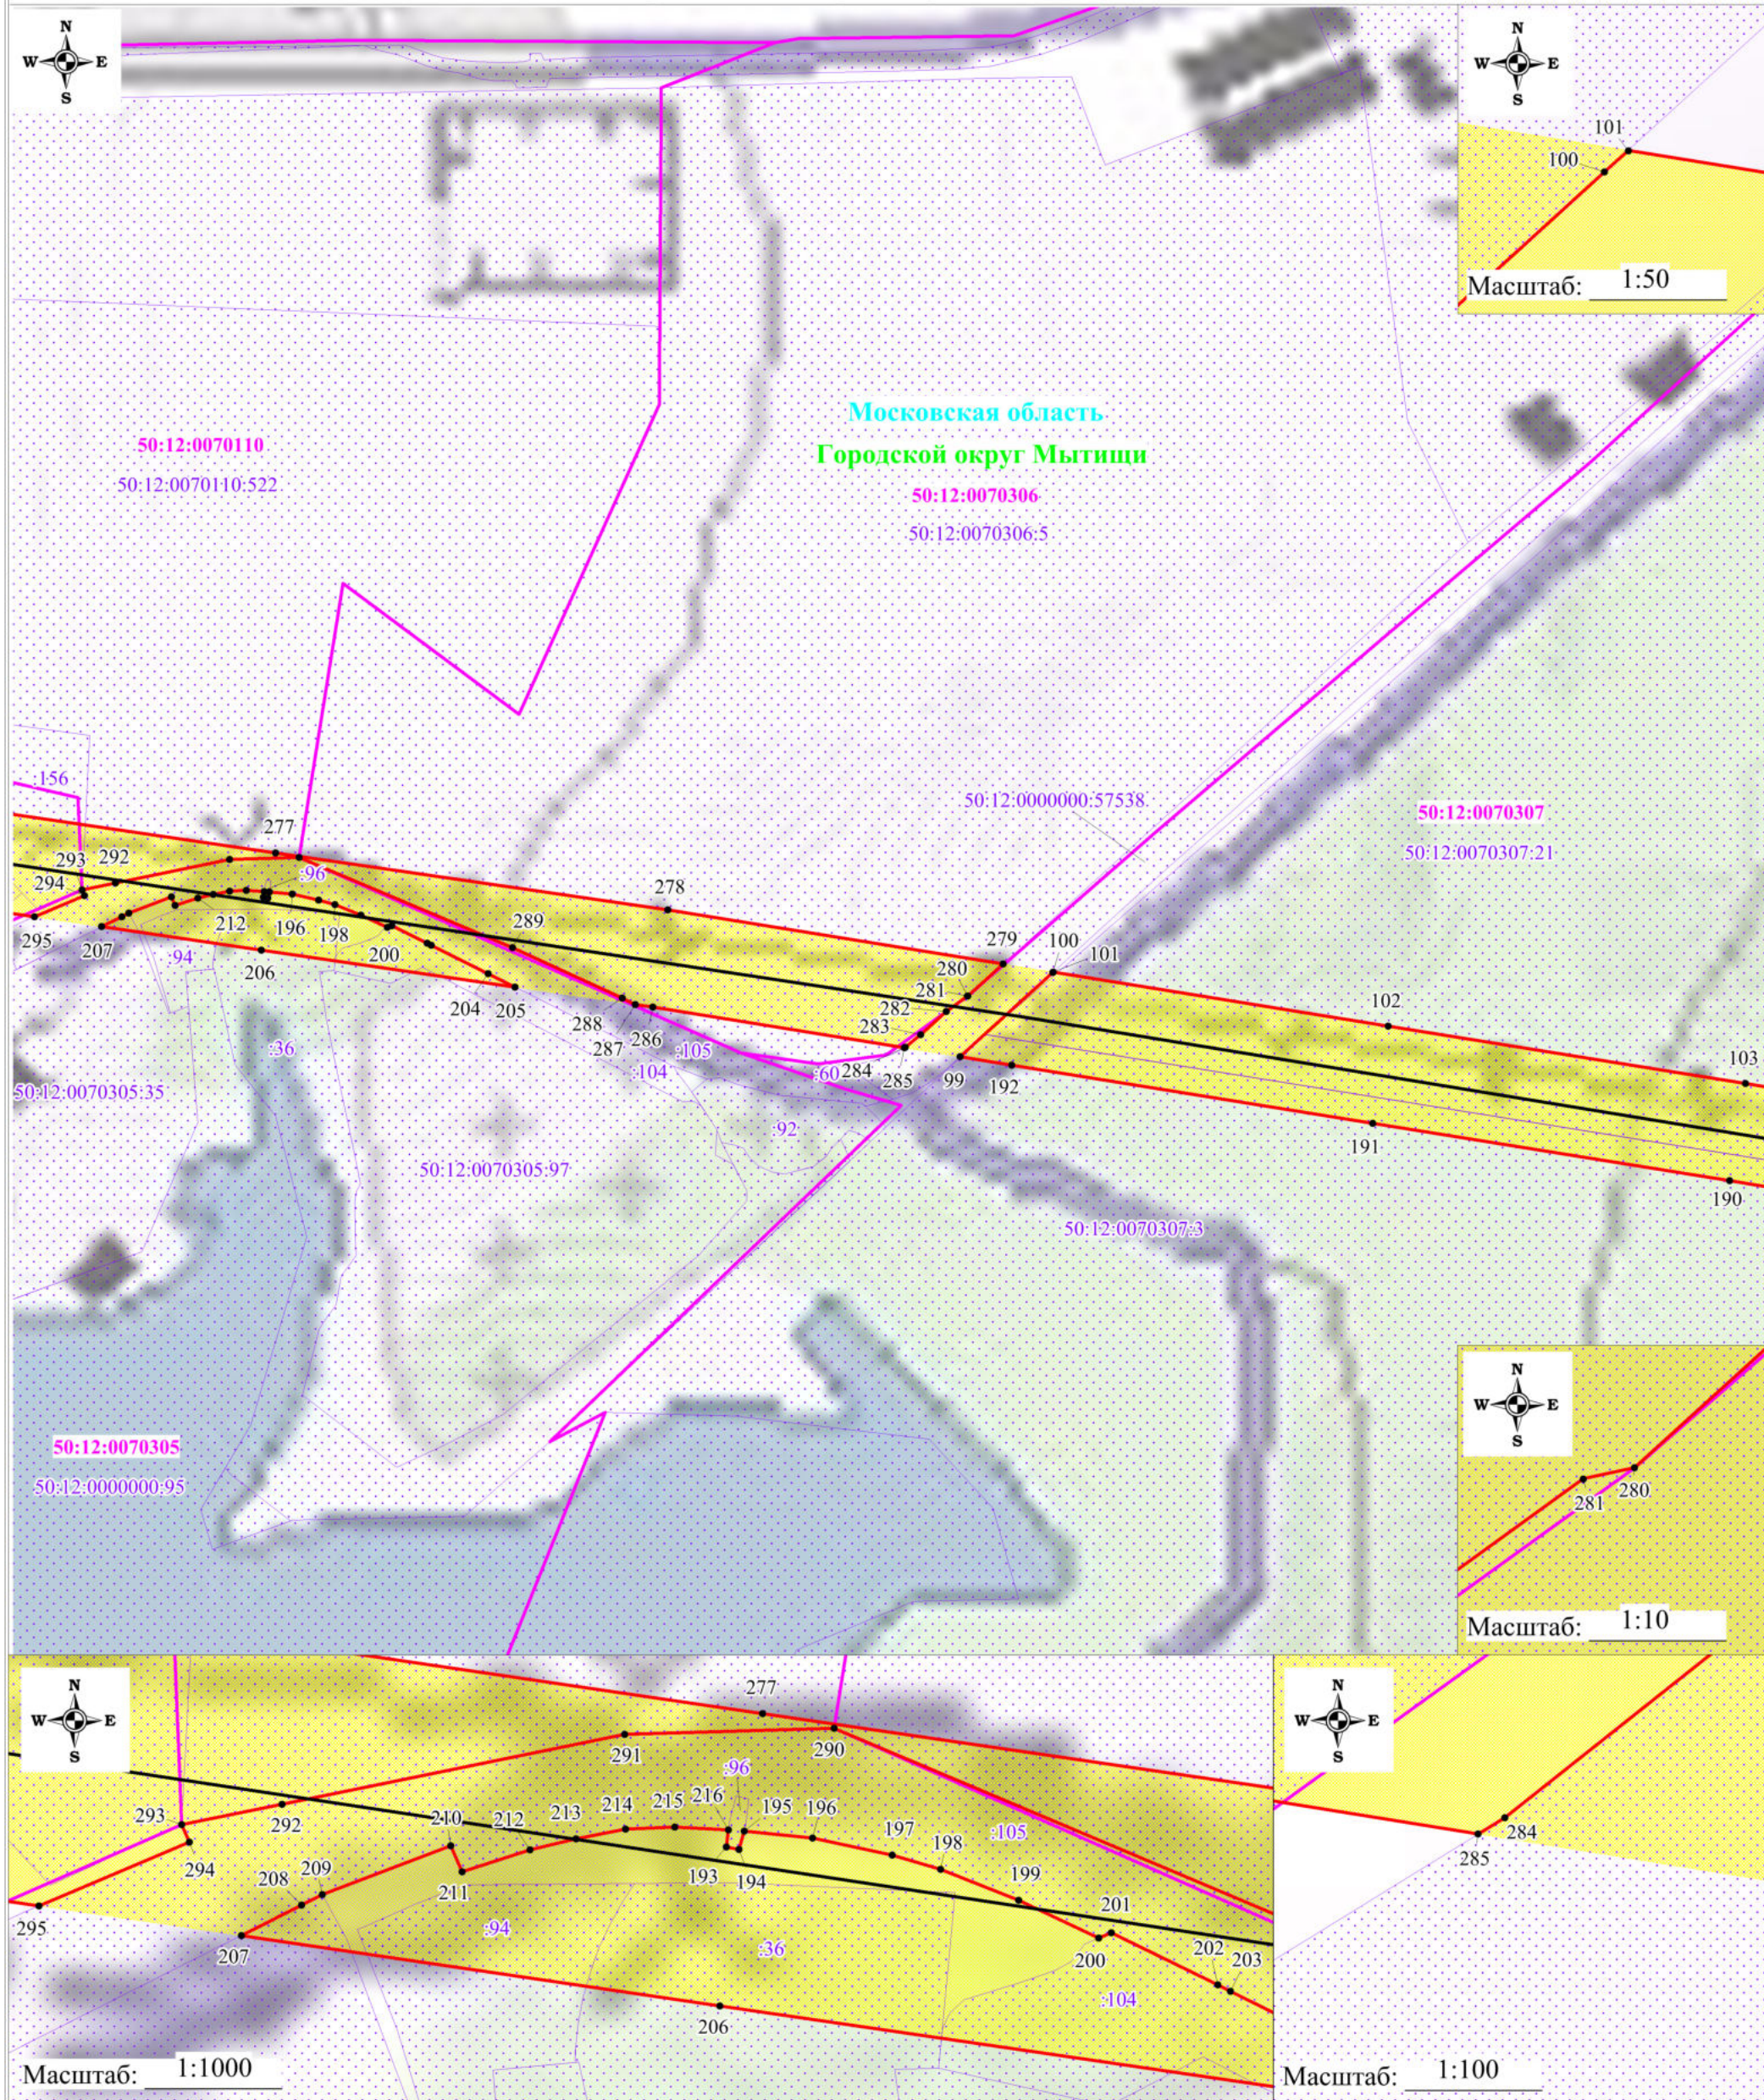

Схема расположения границ публичного сервитута

Используемые условные знаки и обозначения:

- обозначение границы публичного сервитута
- обозначение границы земельного участка
- обозначение границы кадастрового квартала
- обозначение линии электропередачи
- обозначение границы охранной зоны линии электропередачи
- 1 - обозначение характерной точки границы публичного сервитута
- 50:12:0070219:8 - обозначение кадастрового номера земельного участка
- 50:12:0070219 - обозначение номера кадастрового квартала
- Московская область - обозначение субъекта
- Городской округ Мытищи - обозначение муниципального образования

Масштаб: 1:3000

Выноска №14