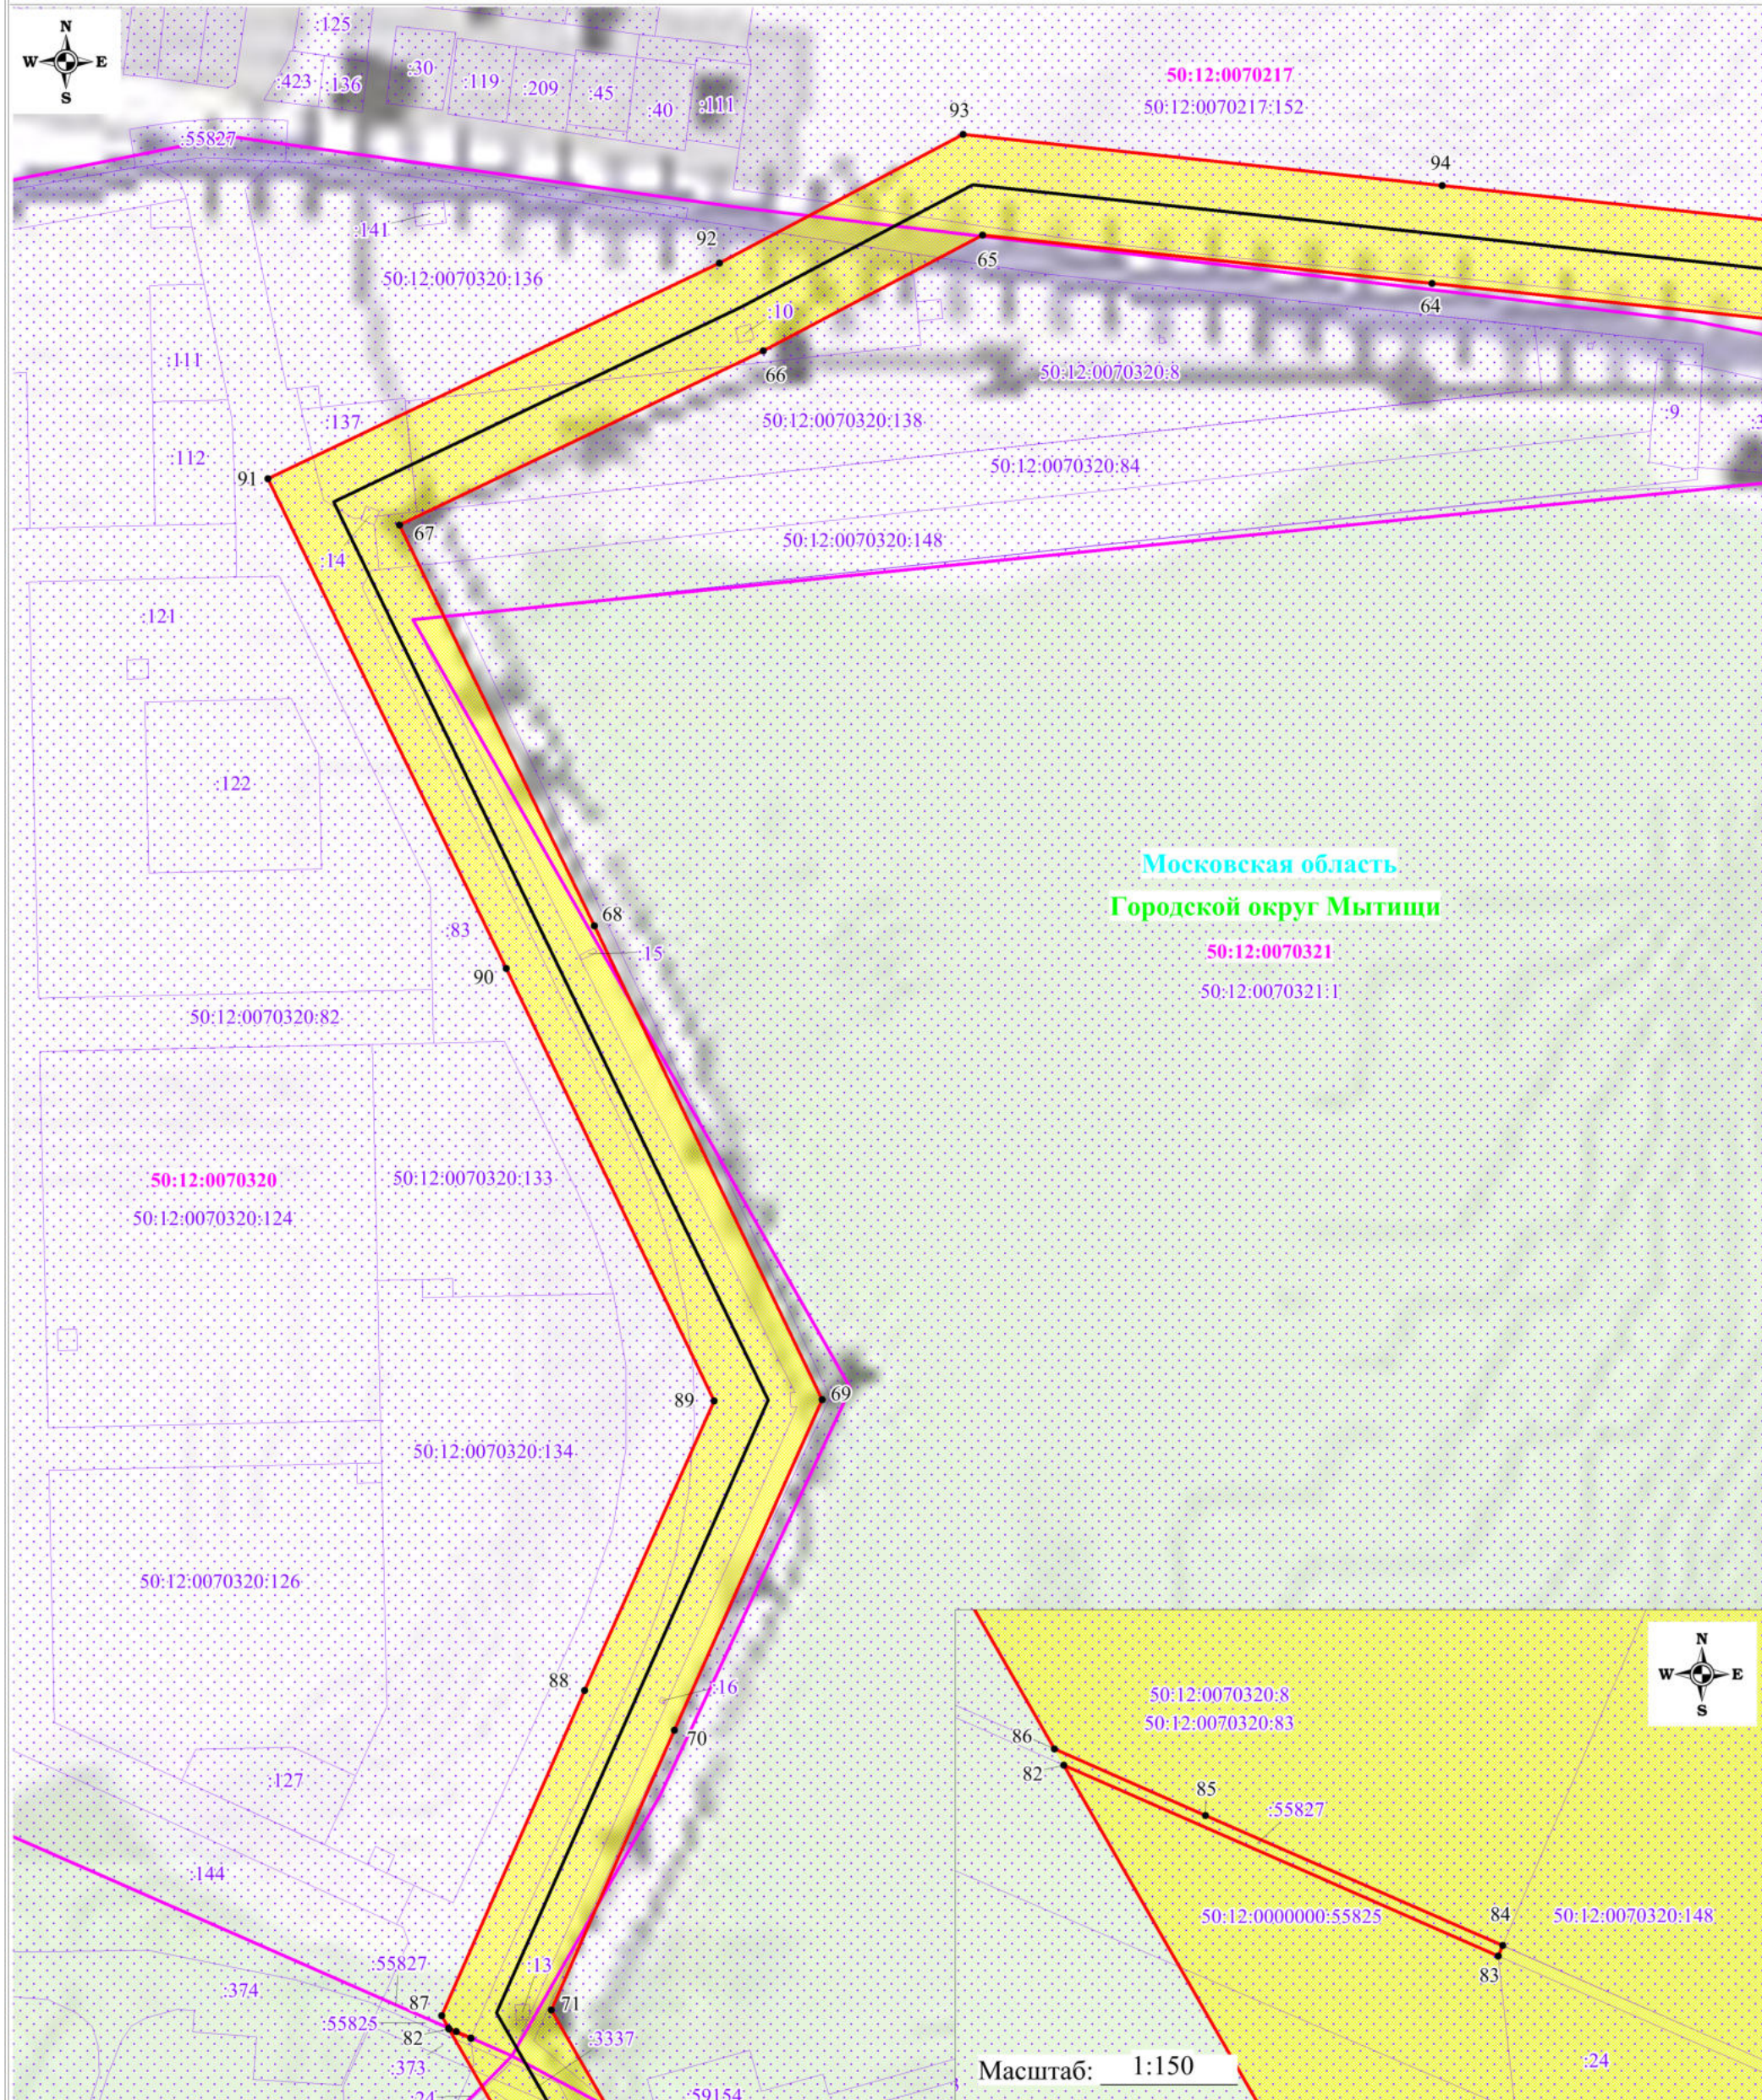

Схема расположения границ публичного сервитута

Московская область
Городской округ Мытищи
50:12:0070321
50:12:0070321:1

Используемые условные знаки и обозначения:

- обозначение границы публичного сервитута
- обозначение границы земельного участка
- обозначение границы кадастрового квартала
- обозначение линии электропередачи
- обозначение границы охранной зоны линии электропередачи

- 1 - обозначение характерной точки границы публичного сервитута
- 50:12:0070219:8 - обозначение кадастрового номера земельного участка
- 50:12:0070219 - обозначение номера кадастрового квартала
- Московская область - обозначение субъекта
- Городской округ Мытищи - обозначение муниципального образования

Масштаб: 1:3000

Масштаб: 1:150

Выноска №7