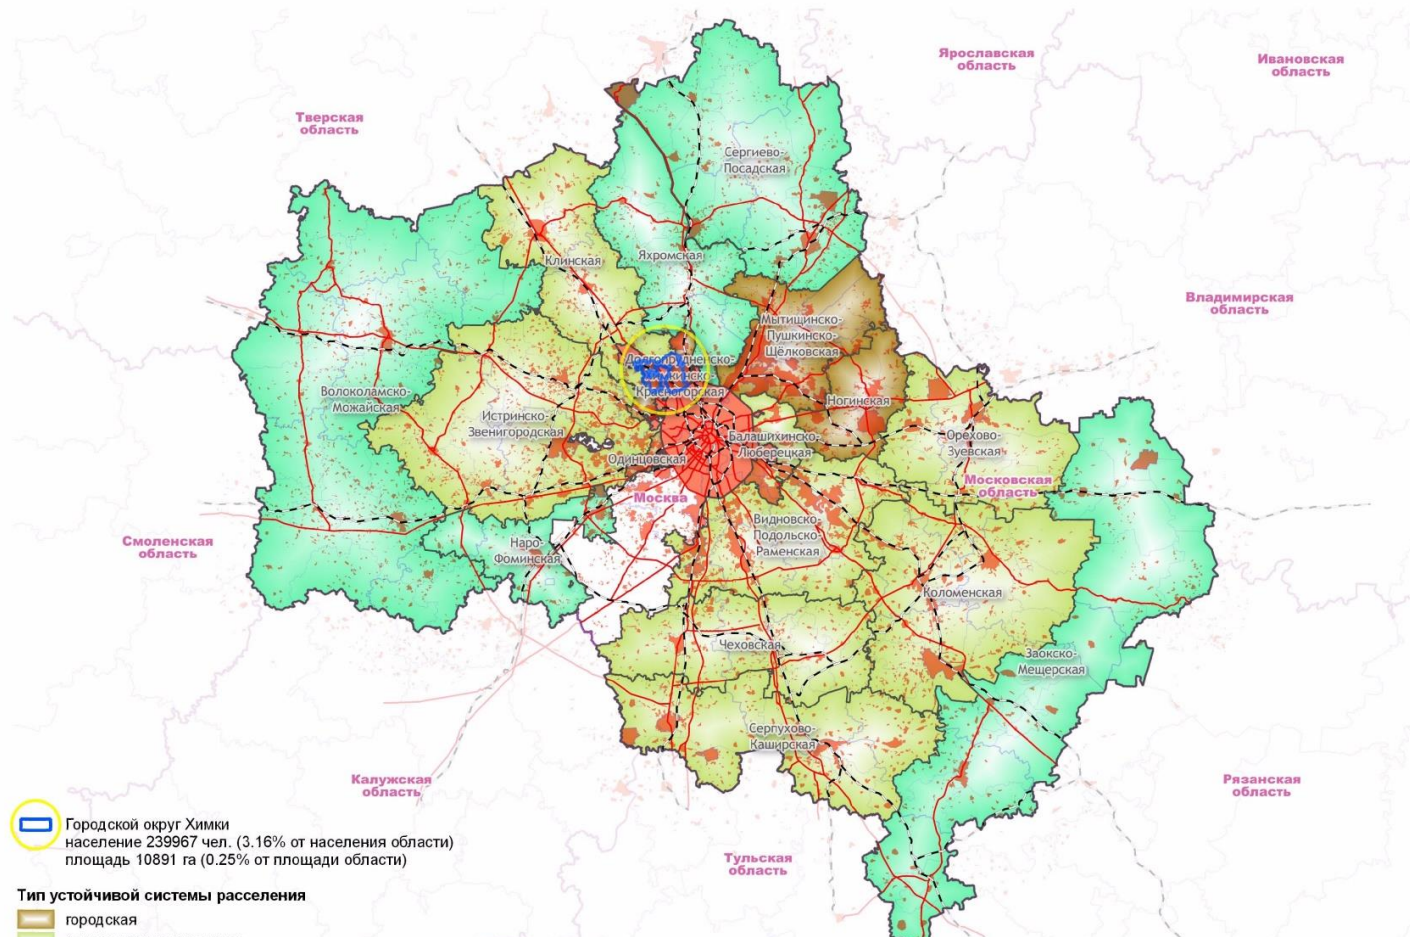

КАРТА РАЗМЕЩЕНИЯ ГОРОДСКОГО ОКРУГА В СИСТЕМЕ РАССЕЛЕНИЯ МОСКОВСКОЙ ОБЛАСТИ

 Городской округ Химки
население 239967 чел. (3,16% от населения области)
площадь 10891 га (0,25% от площади области)

Тип устойчивой системы расселения