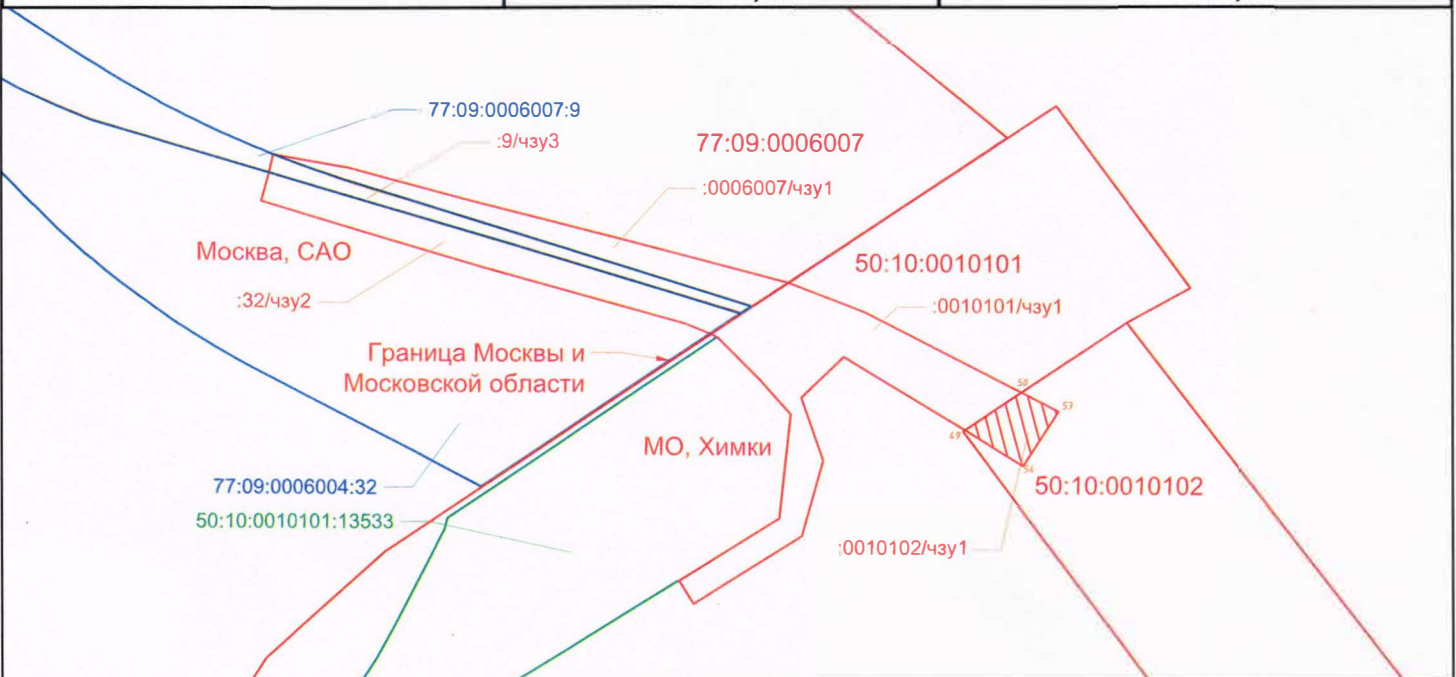

Утверждена
 постановлением Администрации
 городского округа Химки Московской области
 от 19.08.2022 № 854

Схема расположения земельных участков на кадастровом плане территории

Условный номер земельного участка: 50:10:0010102/чзу1

Площадь земельного участка: 262 м²

Обозначение характерных точек границ	Координаты, м	
	X	Y
49	486924,52	2182273,22
54	486914,81	2182289,33
53	486929,72	2182299,13
50	486934,90	2182288,92

Масштаб 1:2000

Условные обозначения:

-  - границы кадастрового квартала с у.н. 50:10:0080303
-  - границы земельных участков
-  50:10:0080303:577
77:09:006007:9 - кадастровый номер земельных участков
-  - границы работ
-  - границы части земельного участка, требуемые оформления