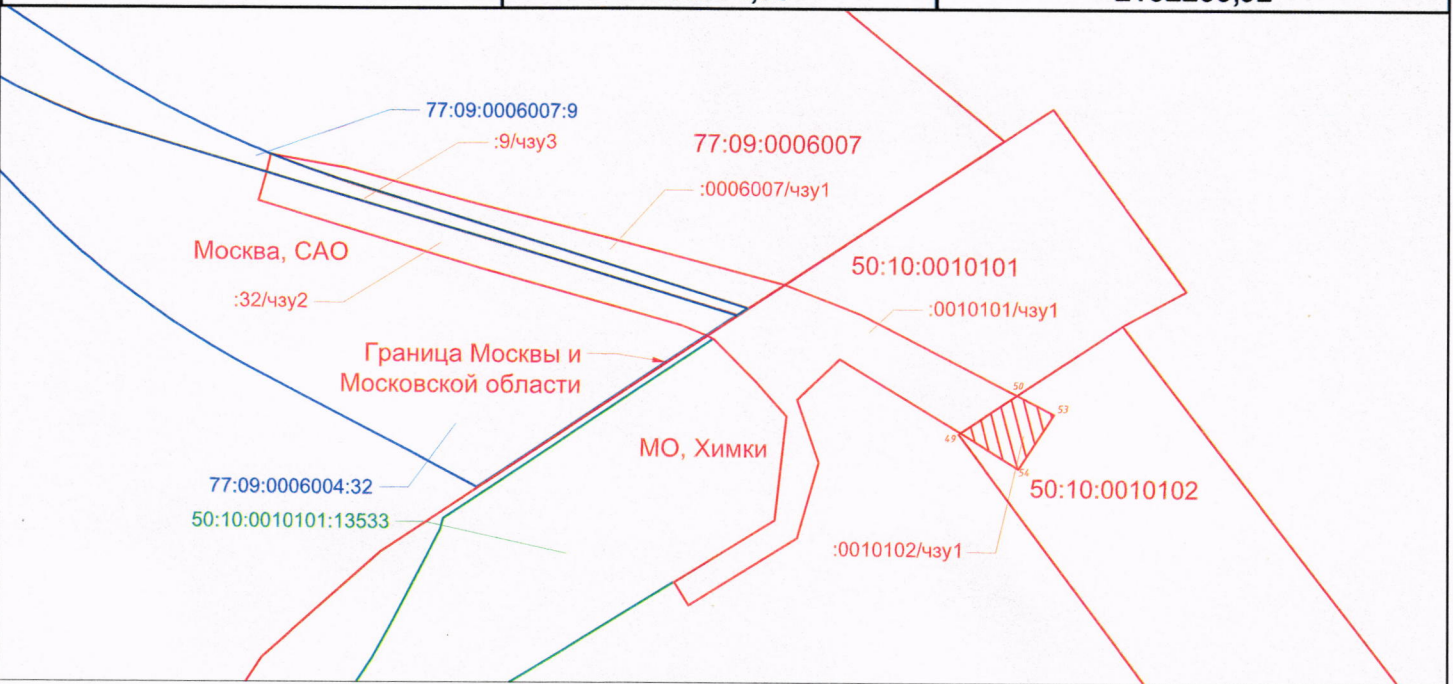

Утверждена  
 Постановлением администрации  
 городского округа Химки Московской области  
 № \_\_\_\_\_  
 от "\_\_\_" \_\_\_\_\_ 202\_\_ г.

Схема расположения земельных участков на кадастровом плане территории

Условный номер земельного участка: 50:10:0010102/чзу1

Площадь земельного участка: 262 м<sup>2</sup>

Обозначение характерных точек границ	Координаты, м	
	X	Y
49	486924,52	2182273,22
54	486914,81	2182289,33
53	486929,72	2182299,13
50	486934,90	2182288,92

Масштаб 1:2000

Условные обозначения:

- границы кадастрового квартала с у.н. 50:10:0080303
- границы земельных участков
- 50:10:0080303:577  
77:09:006007:9 - кадастровый номер земельных участков
- границы работ
- границы части земельного участка, требуемые оформления