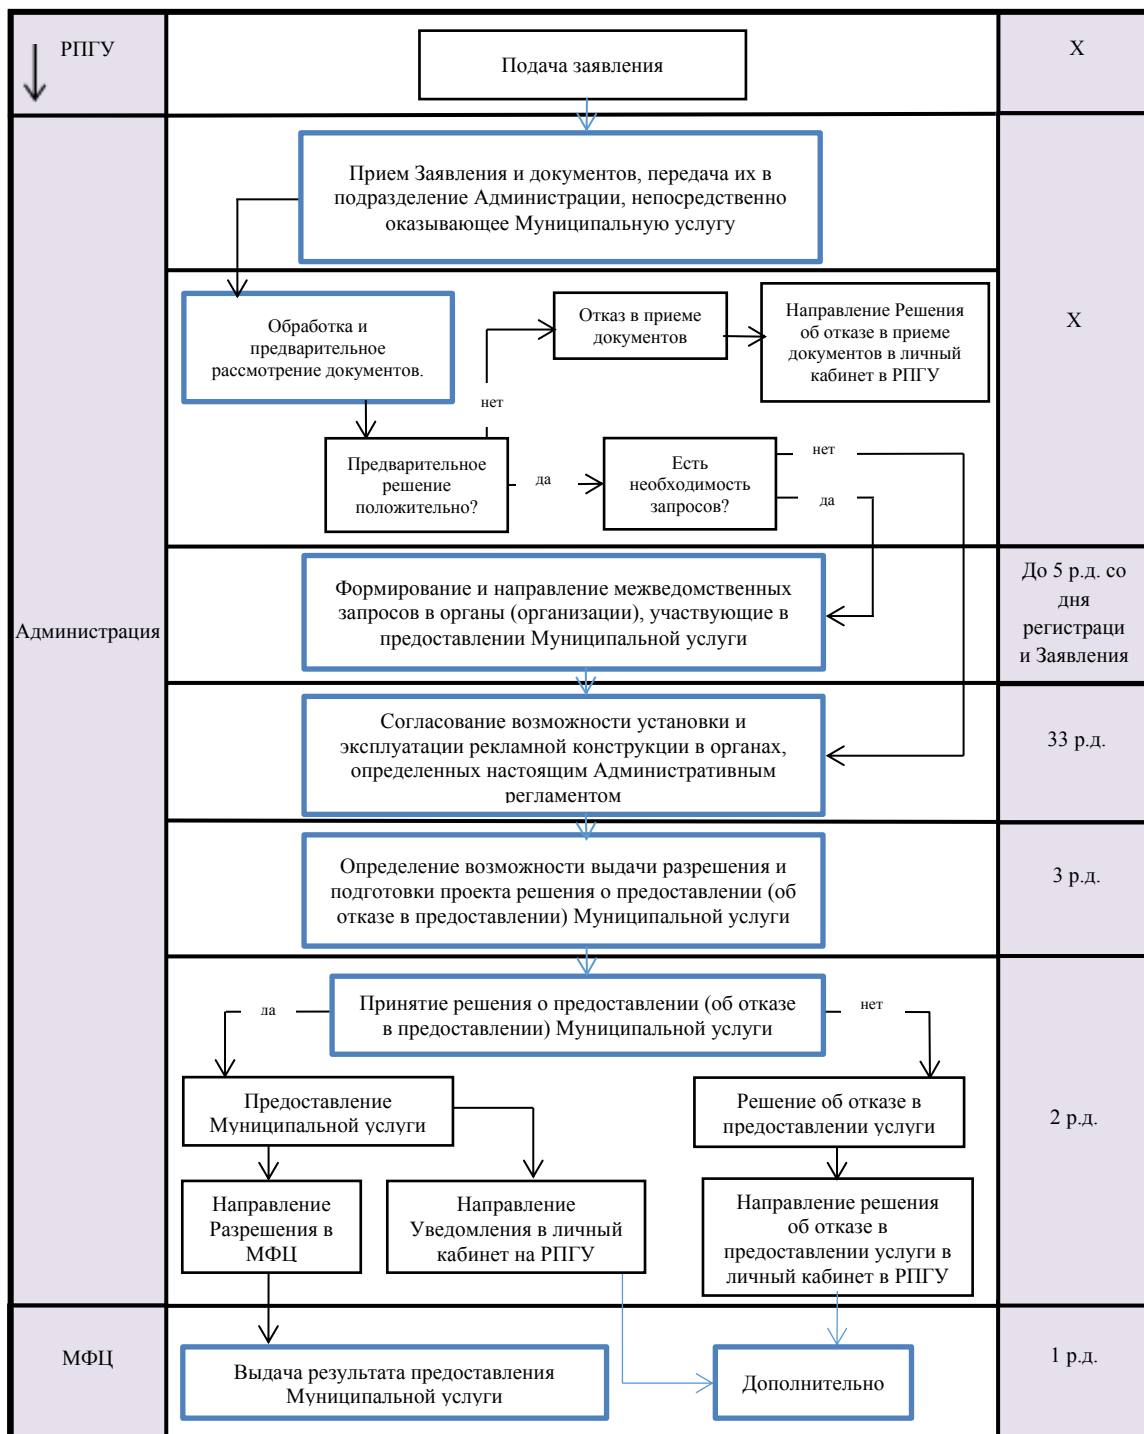

Приложение 17
к Административному регламенту
по предоставлению
Муниципальной услуги

Блок-схема предоставления Муниципальной услуги через РПГУ
Получение Разрешения на установку и эксплуатацию рекламной
конструкции