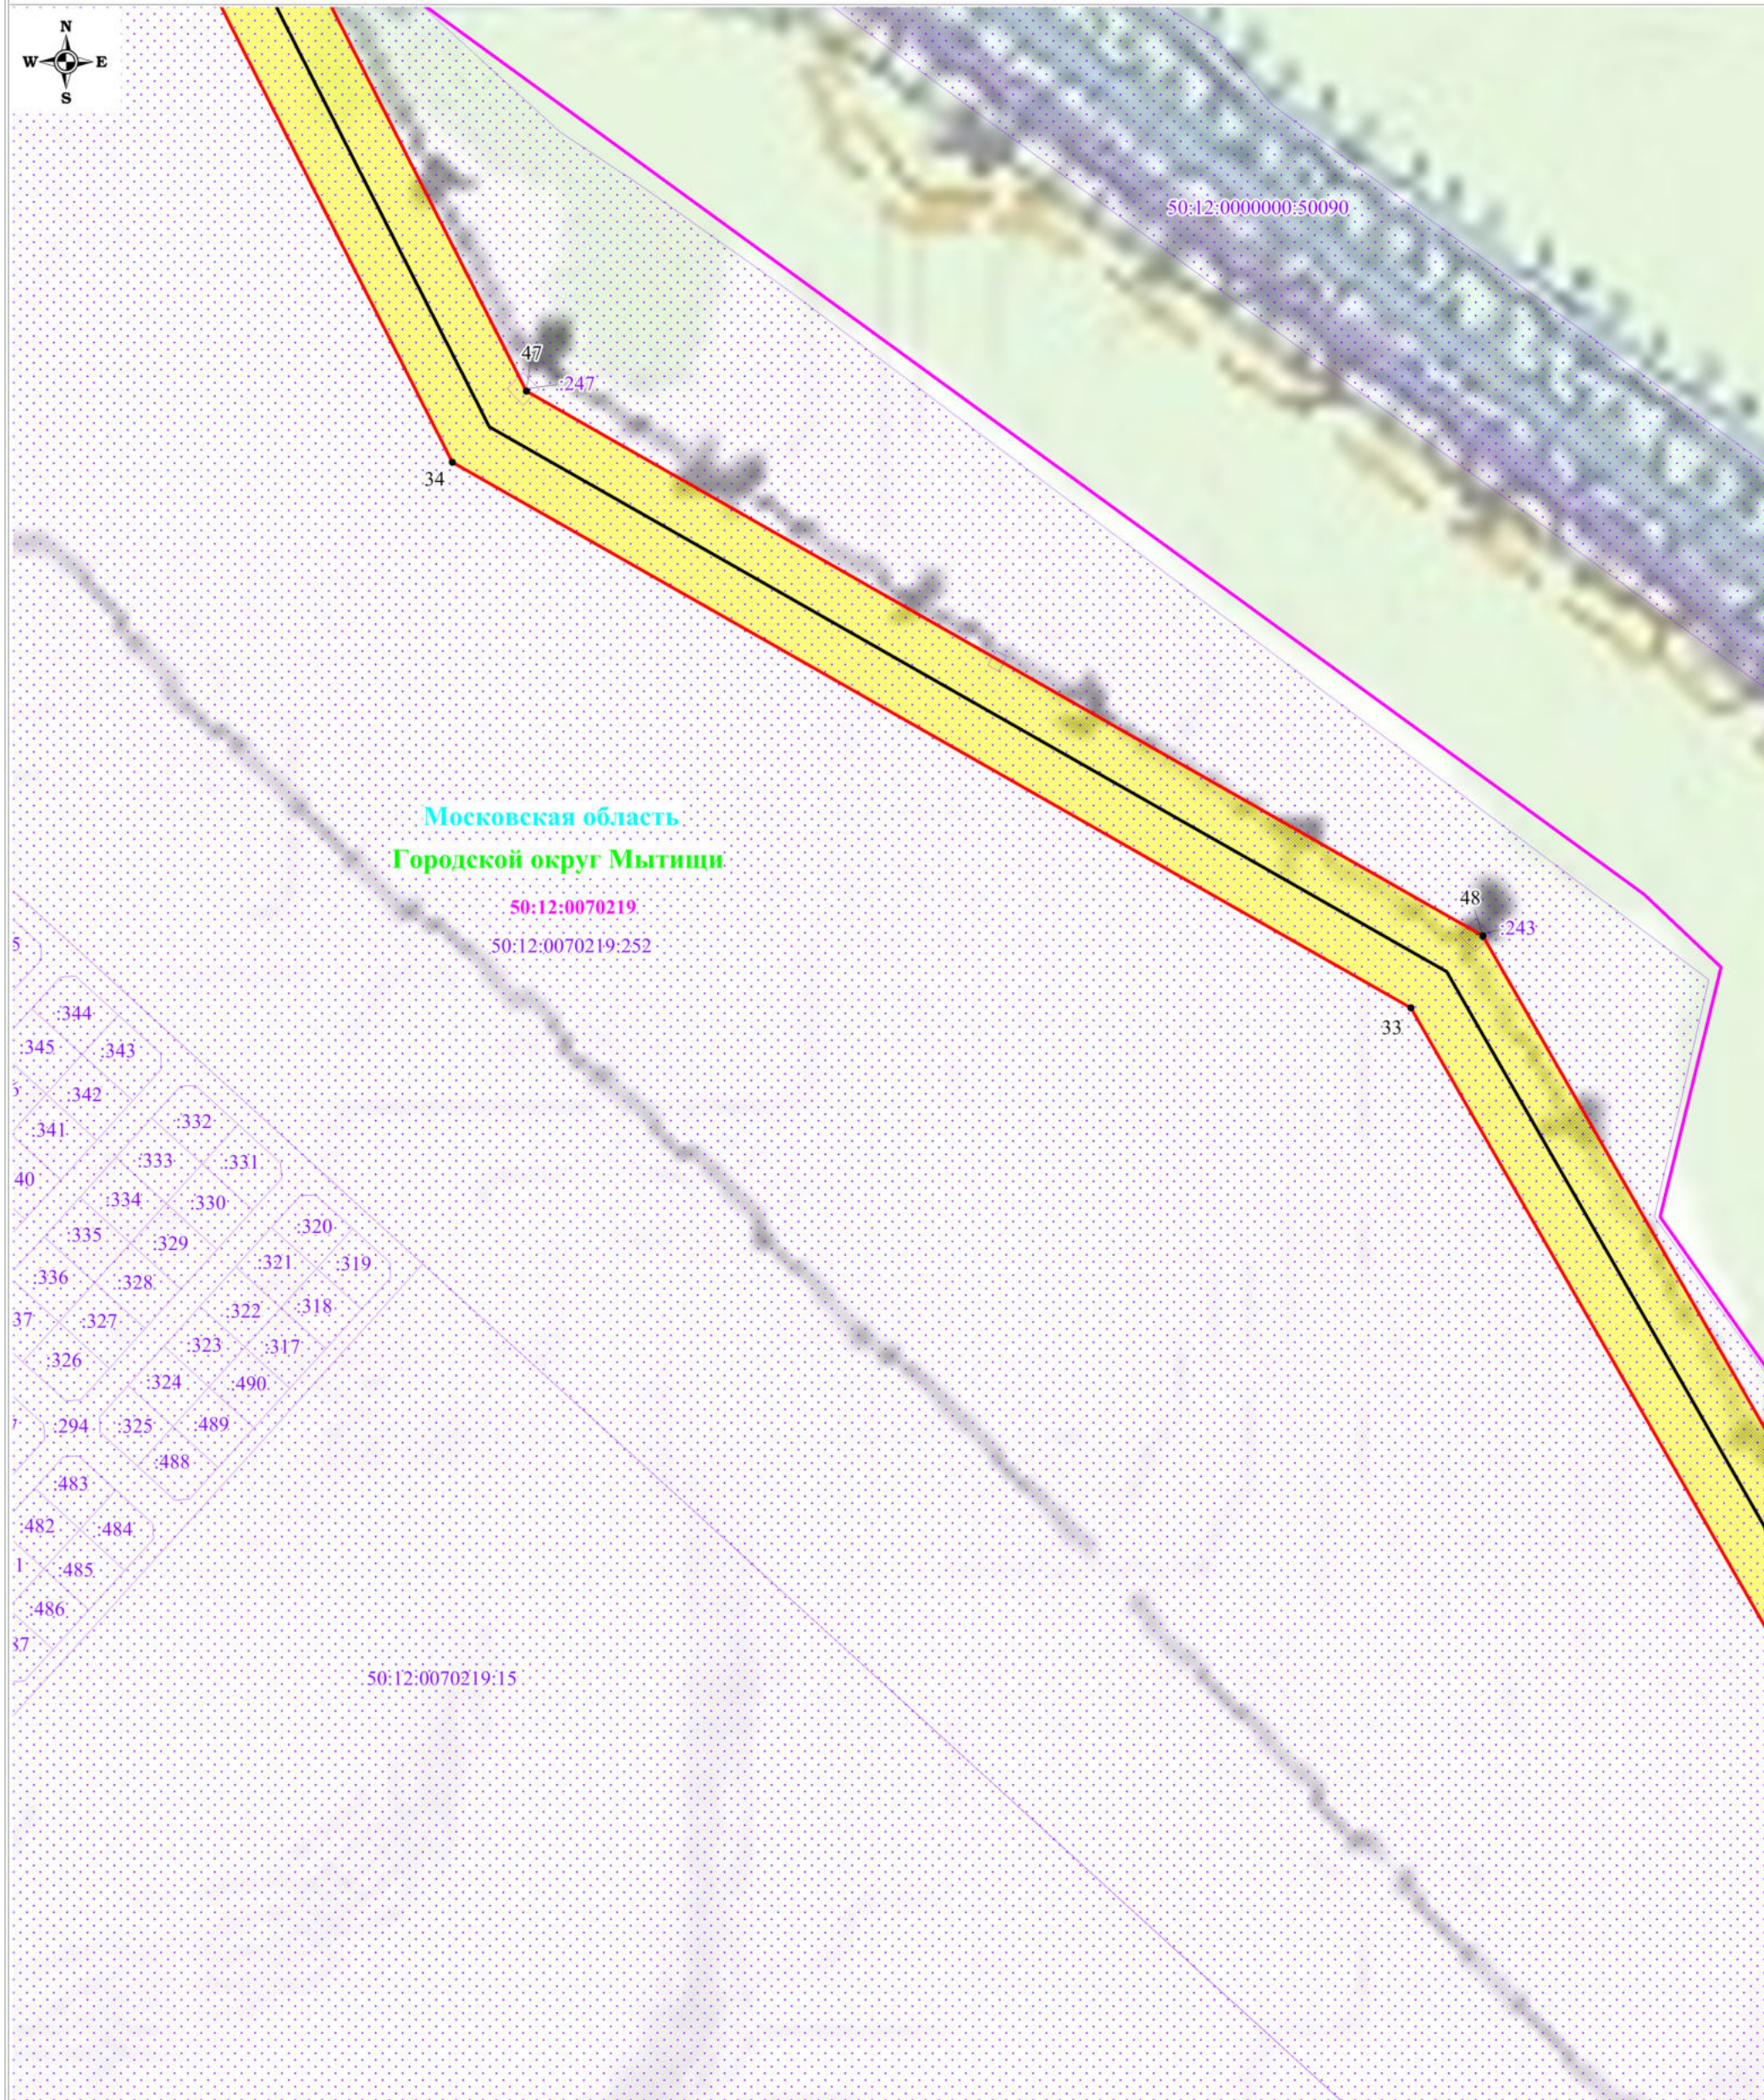

Схема расположения границ публичного сервитута

Масштаб: 1:50000

Используемые условные знаки и обозначения:

- обозначение границы публичного сервитута

- обозначение линии электропередачи

- обозначение границы муниципального образования

Городской округ Мытищи
Московская область

- обозначение муниципального образования

- обозначение субъекта

Схема расположения границ публичного сервитута

Используемые условные знаки и обозначения:

- обозначение границы публичного сервитута
- обозначение границы земельного участка
- обозначение границы кадастрового квартала
- обозначение линии электропередачи
- обозначение границы охранной зоны линии электропередачи

Масштаб: 1:3000

Выноска №1

Схема расположения границ публичного сервитута

Московская область
Городской округ Мытищи

50:12:0070219
50:12:0070219:252

50:12:0070219:15

Используемые условные знаки и обозначения:

Масштаб: 1:3000

Выноска №2

- обозначение границы публичного сервитута
- обозначение границы земельного участка
- обозначение границы кадастрового квартала
- обозначение линии электропередачи
- обозначение границы охранной зоны линии электропередачи
- 1 - обозначение характерной точки границы публичного сервитута
- 50:12:0070219:8 - обозначение кадастрового номера земельного участка
- 50:12:0070219 - обозначение номера кадастрового квартала
- Московская область - обозначение субъекта
- Городской округ Мытищи - обозначение муниципального образования