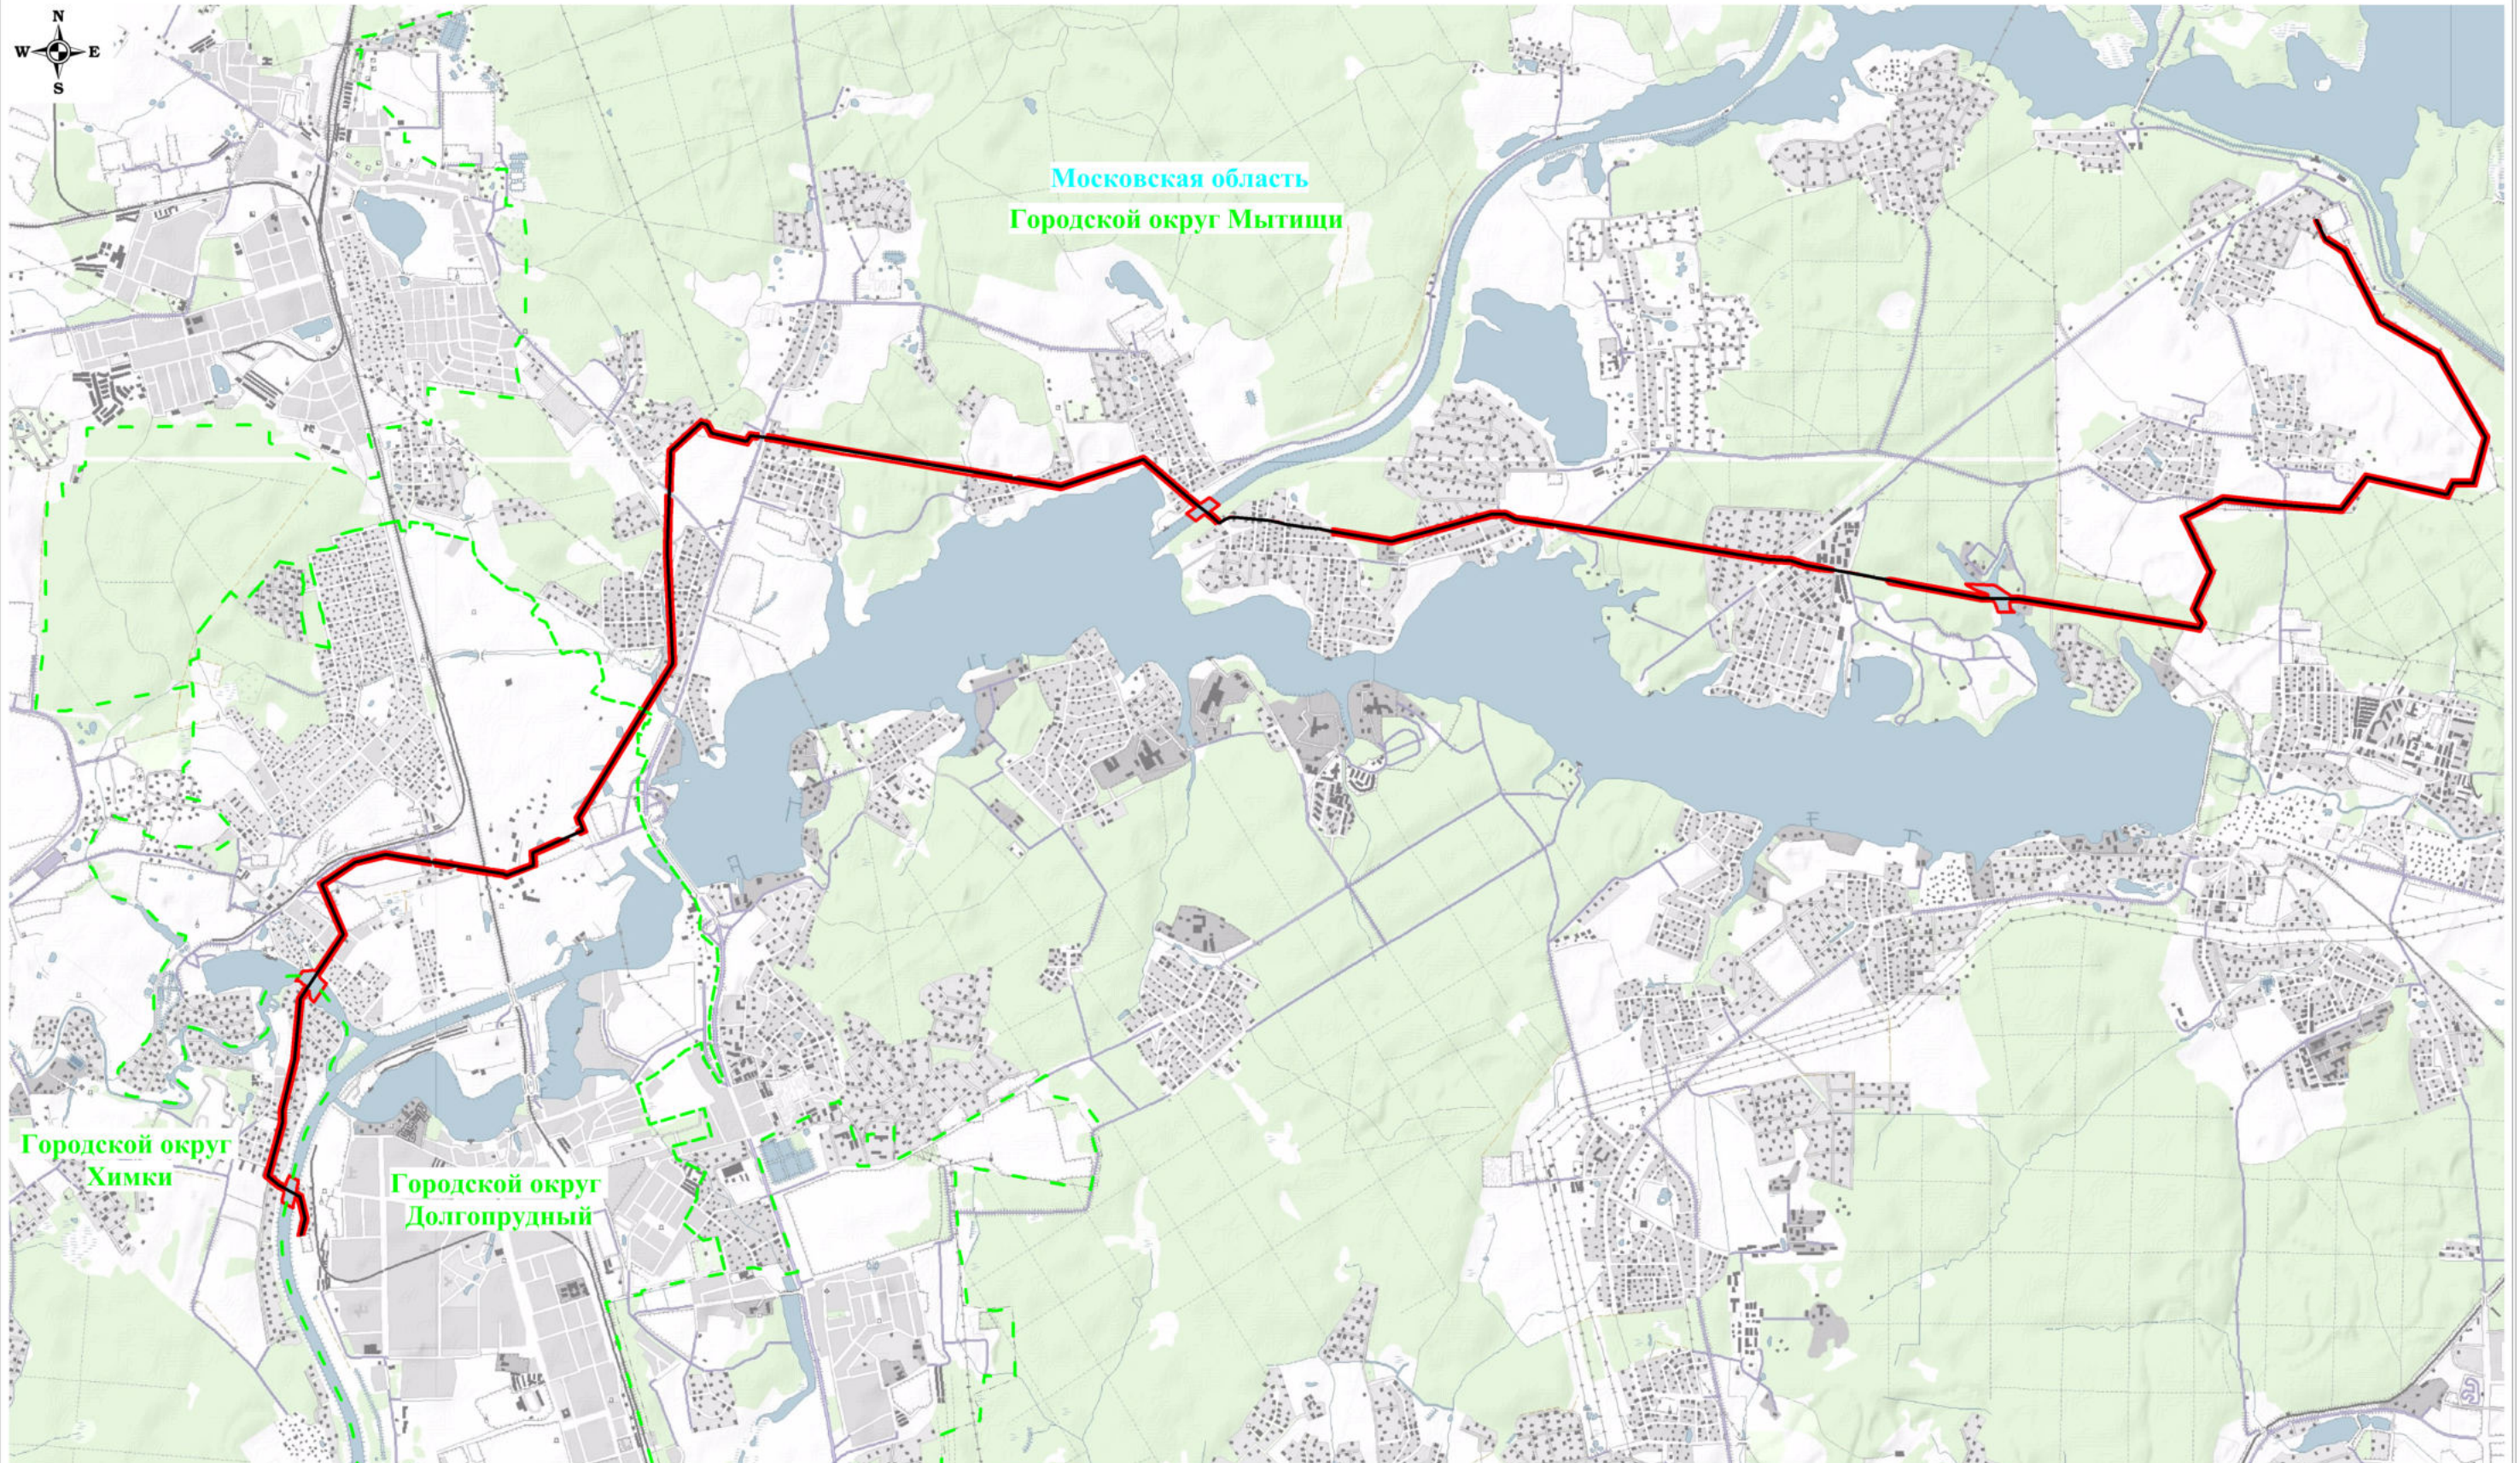

Схема расположения границ публичного сервитута

Масштаб: 1:50000

Используемые условные знаки и обозначения:

- обозначение границы публичного сервитута

- обозначение линии электропередачи

- обозначение границы муниципального образования

Городской округ Мытищи
Московская область

- обозначение муниципального образования

- обозначение субъекта

Схема расположения границ публичного сервитута

Используемые условные знаки и обозначения:

- обозначение границы публичного сервитута
- обозначение границы земельного участка
- обозначение границы кадастрового квартала
- обозначение линии электропередачи
- обозначение границы охранной зоны линии электропередачи

- 1 - обозначение характерной точки границы публичного сервитута
- 50:12:0070219:8 - обозначение кадастрового номера земельного участка
- 50:12:0070219 - обозначение номера кадастрового квартала
- Московская область - обозначение субъекта
- Городской округ Мытищи - обозначение муниципального образования

Масштаб: 1:3000

Выноска №1

Схема расположения границ публичного сервитута

Московская область
Городской округ Мытищи

50:12:0070219
50:12:0070219:252

50:12:0070219:15

Используемые условные знаки и обозначения: