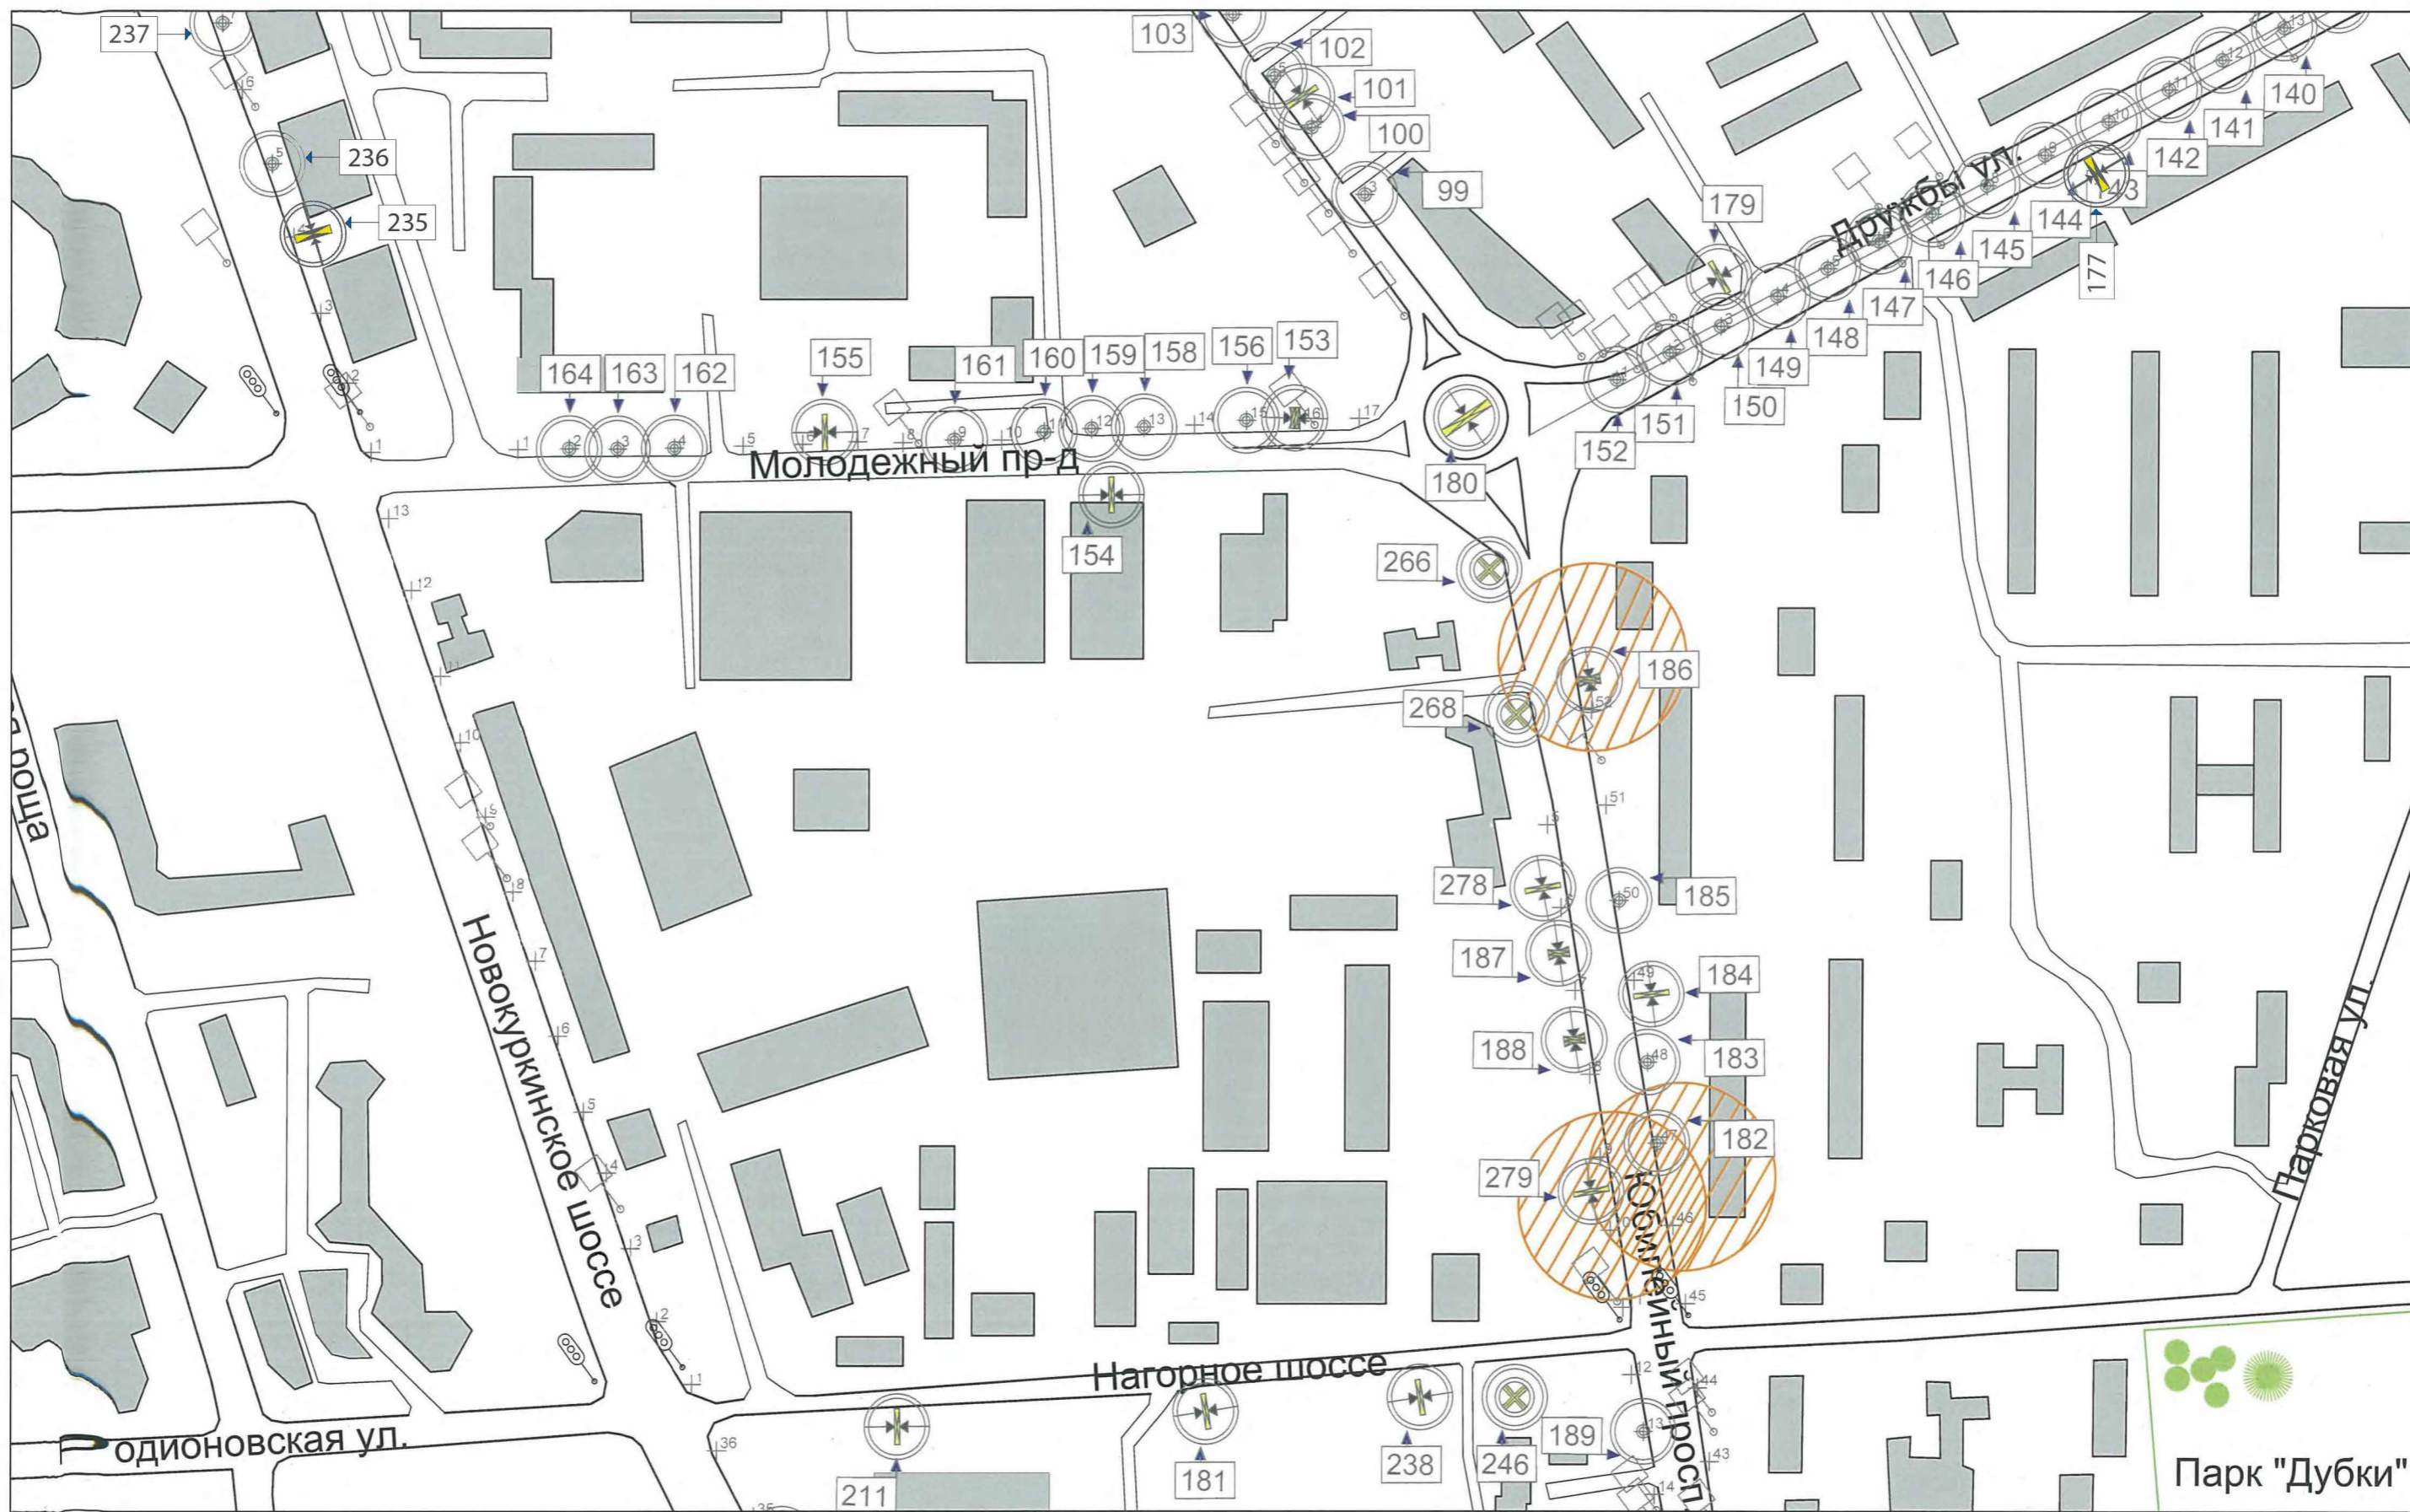

25м

Парк "Дубки"

масштаб 1:2500