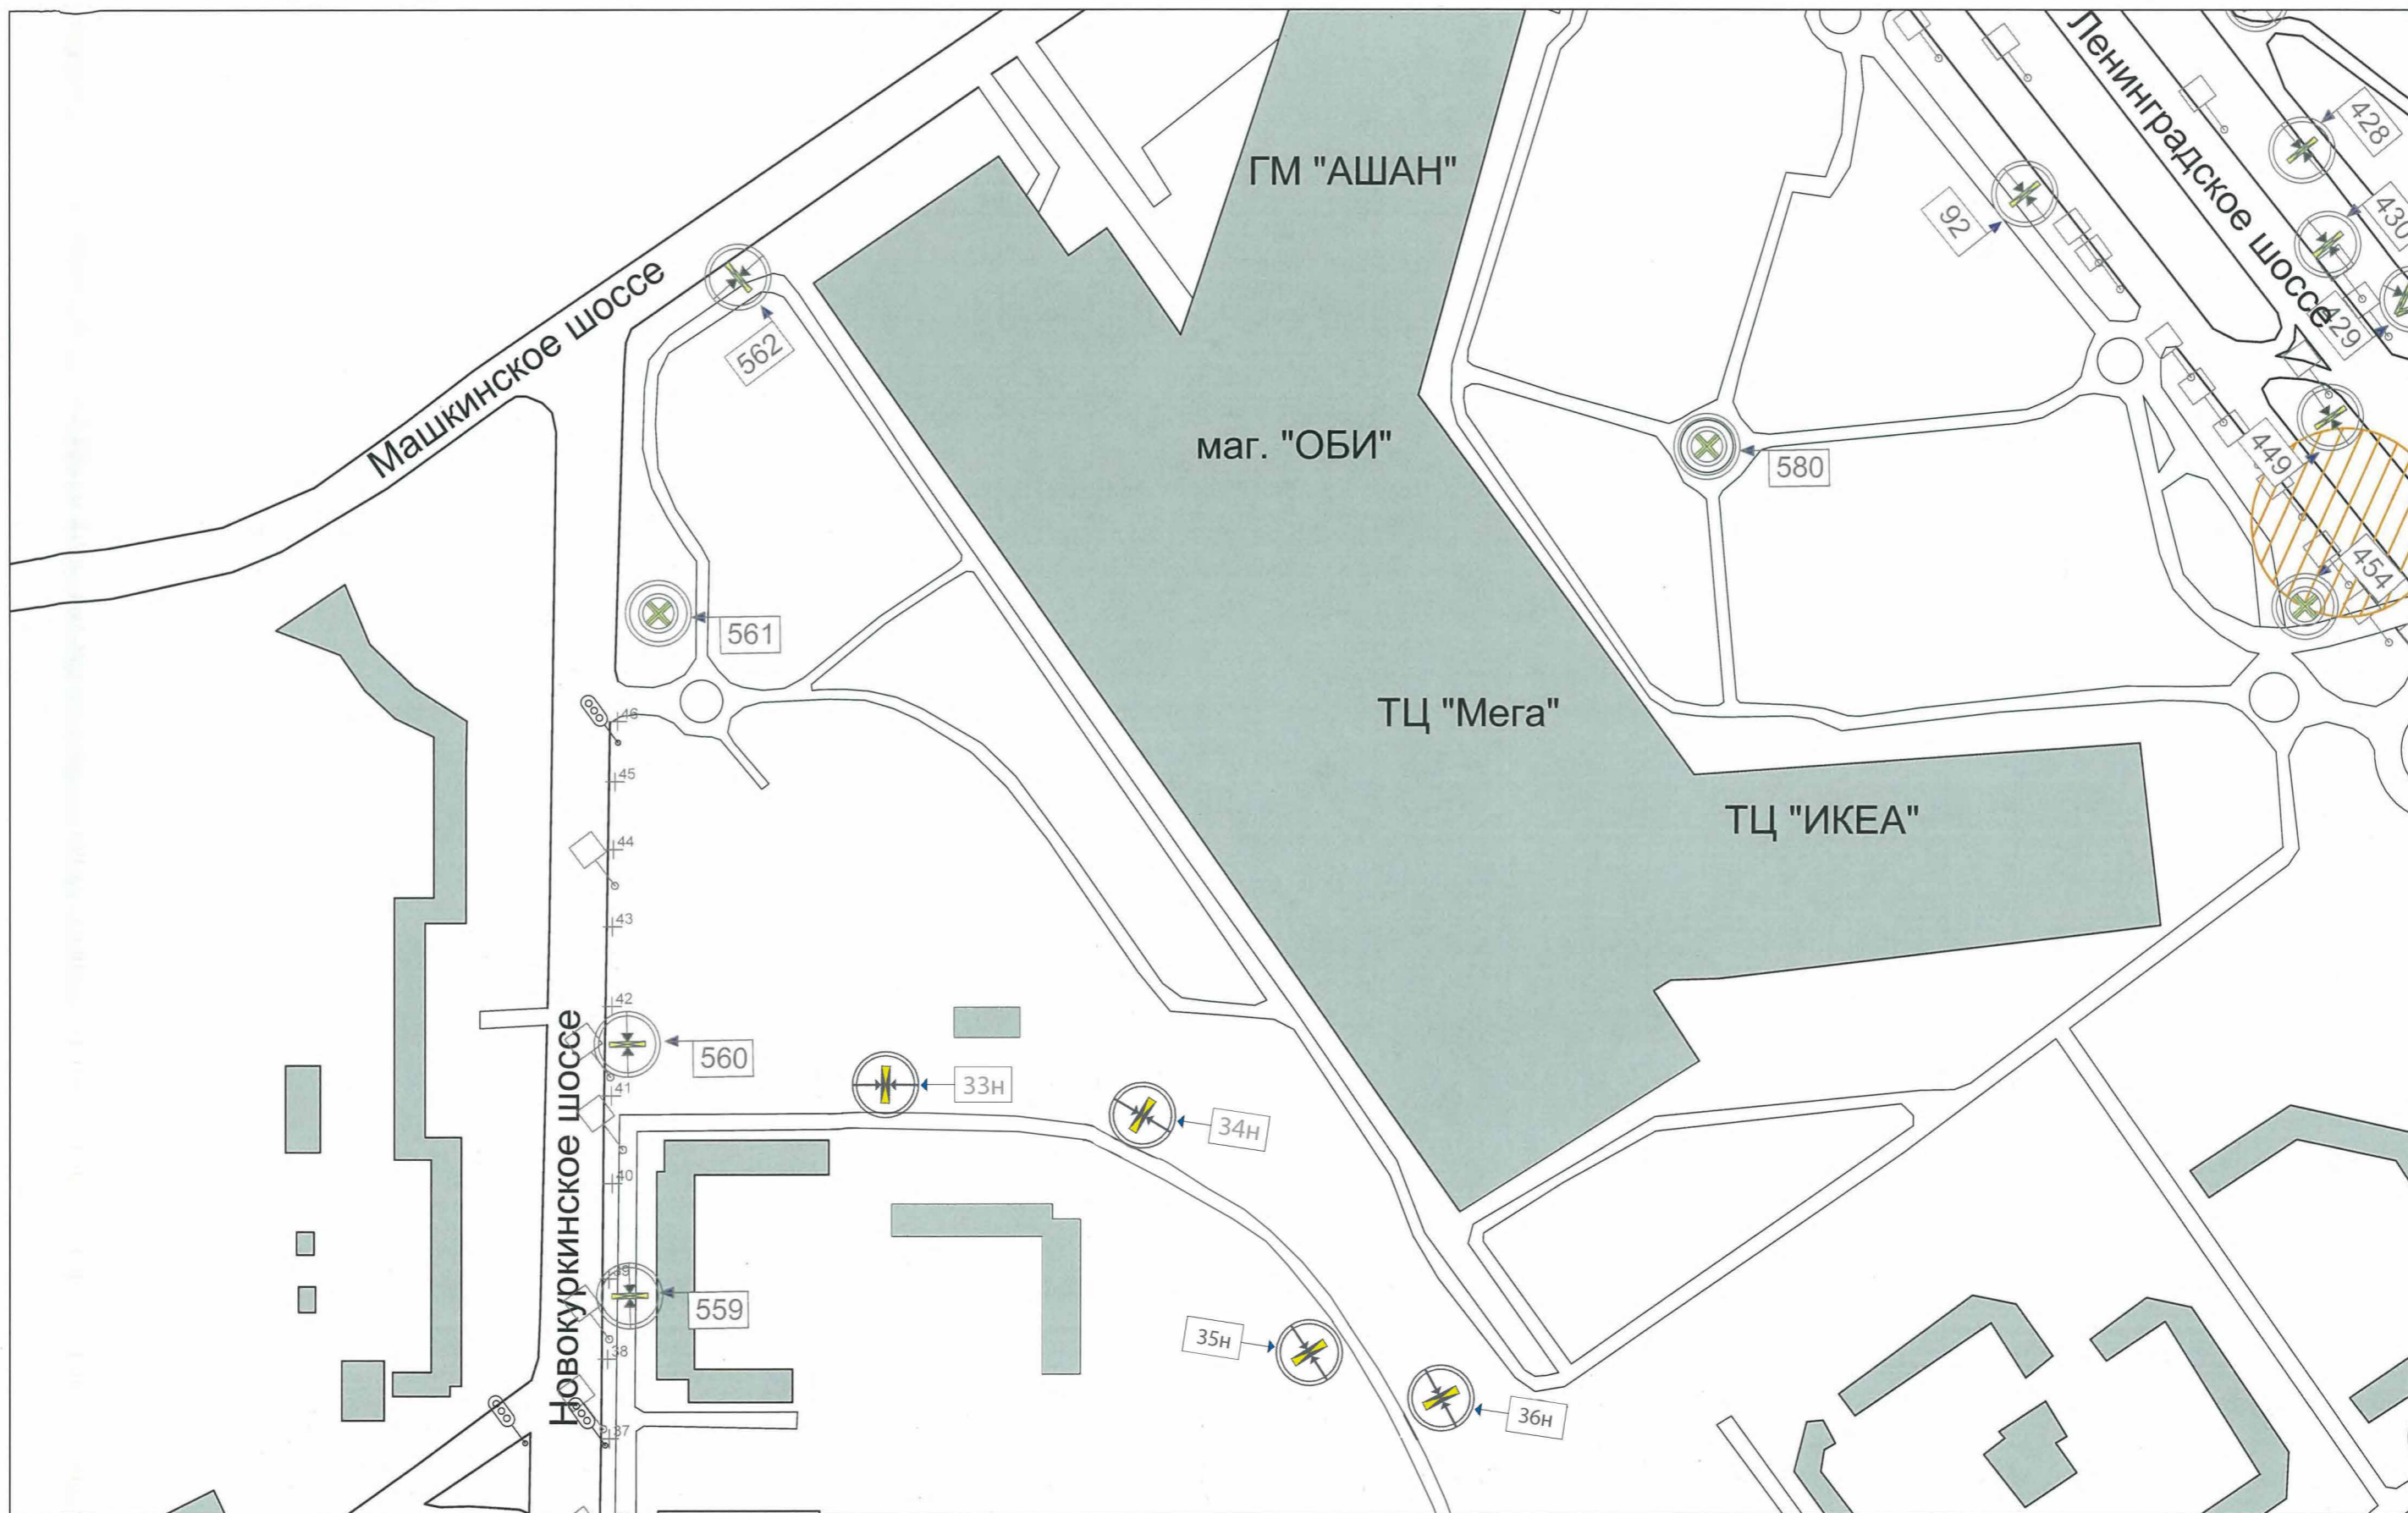

25M

масштаб 1:2500