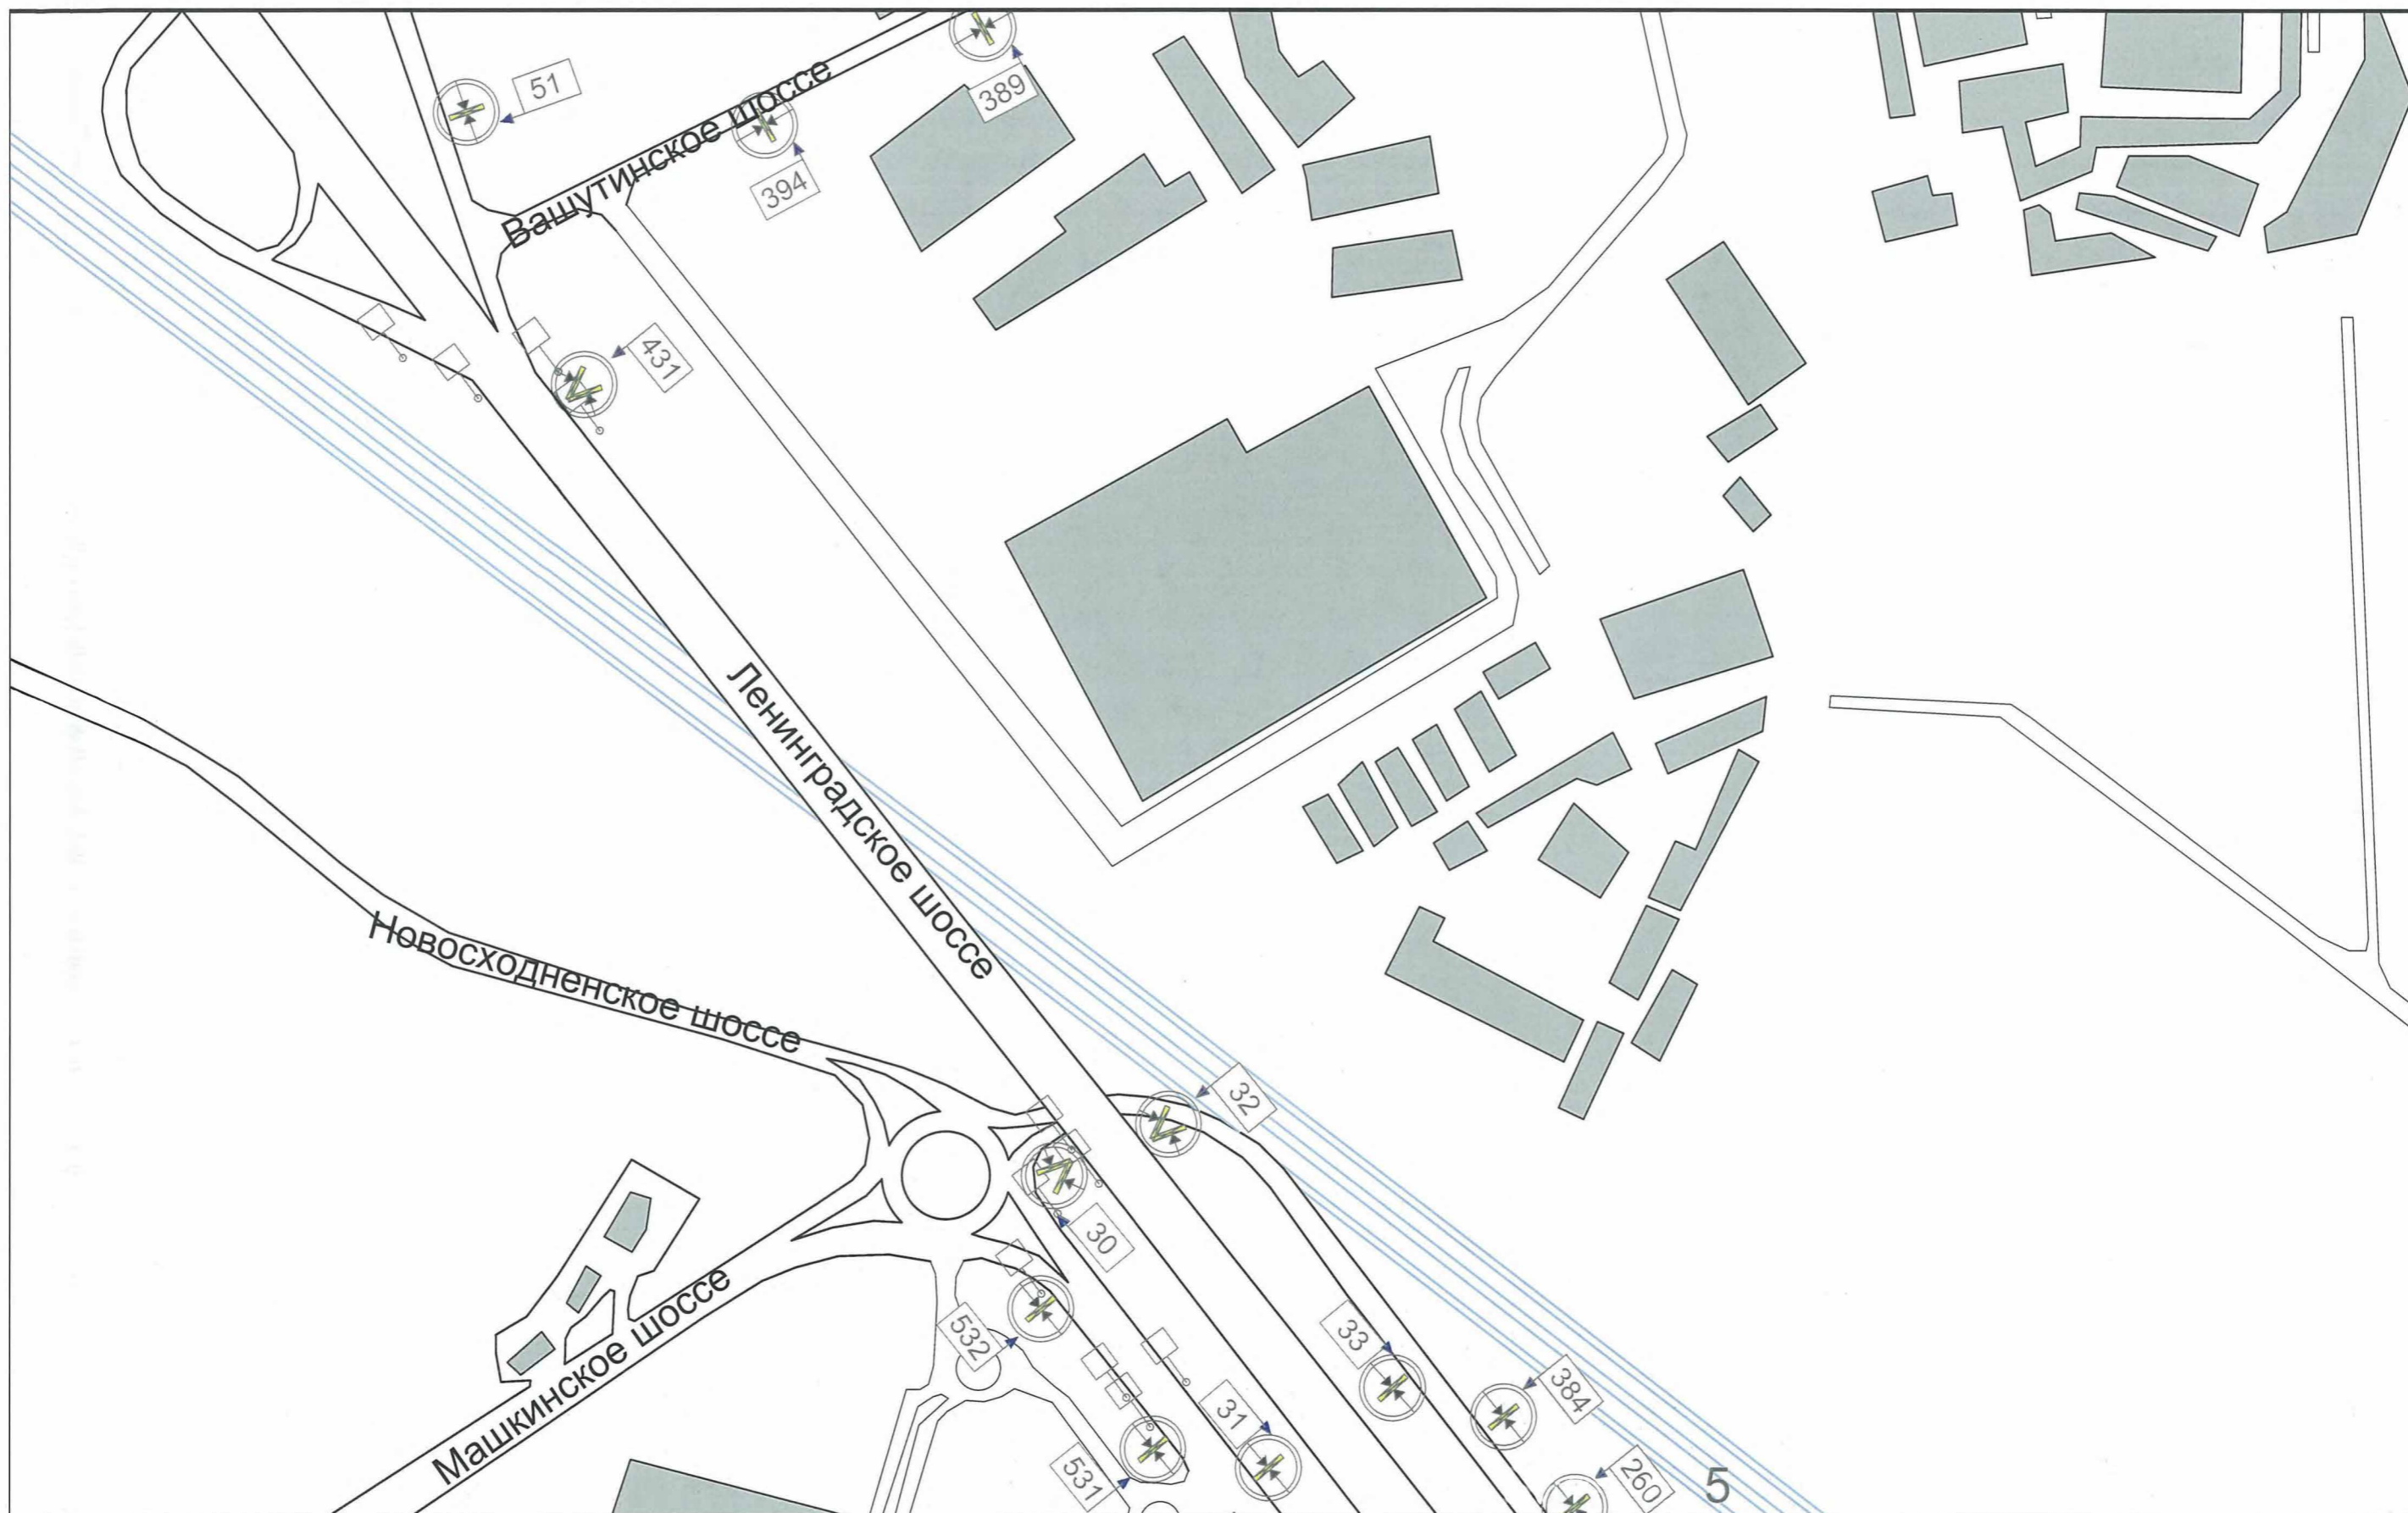

25м

масштаб 1:2500