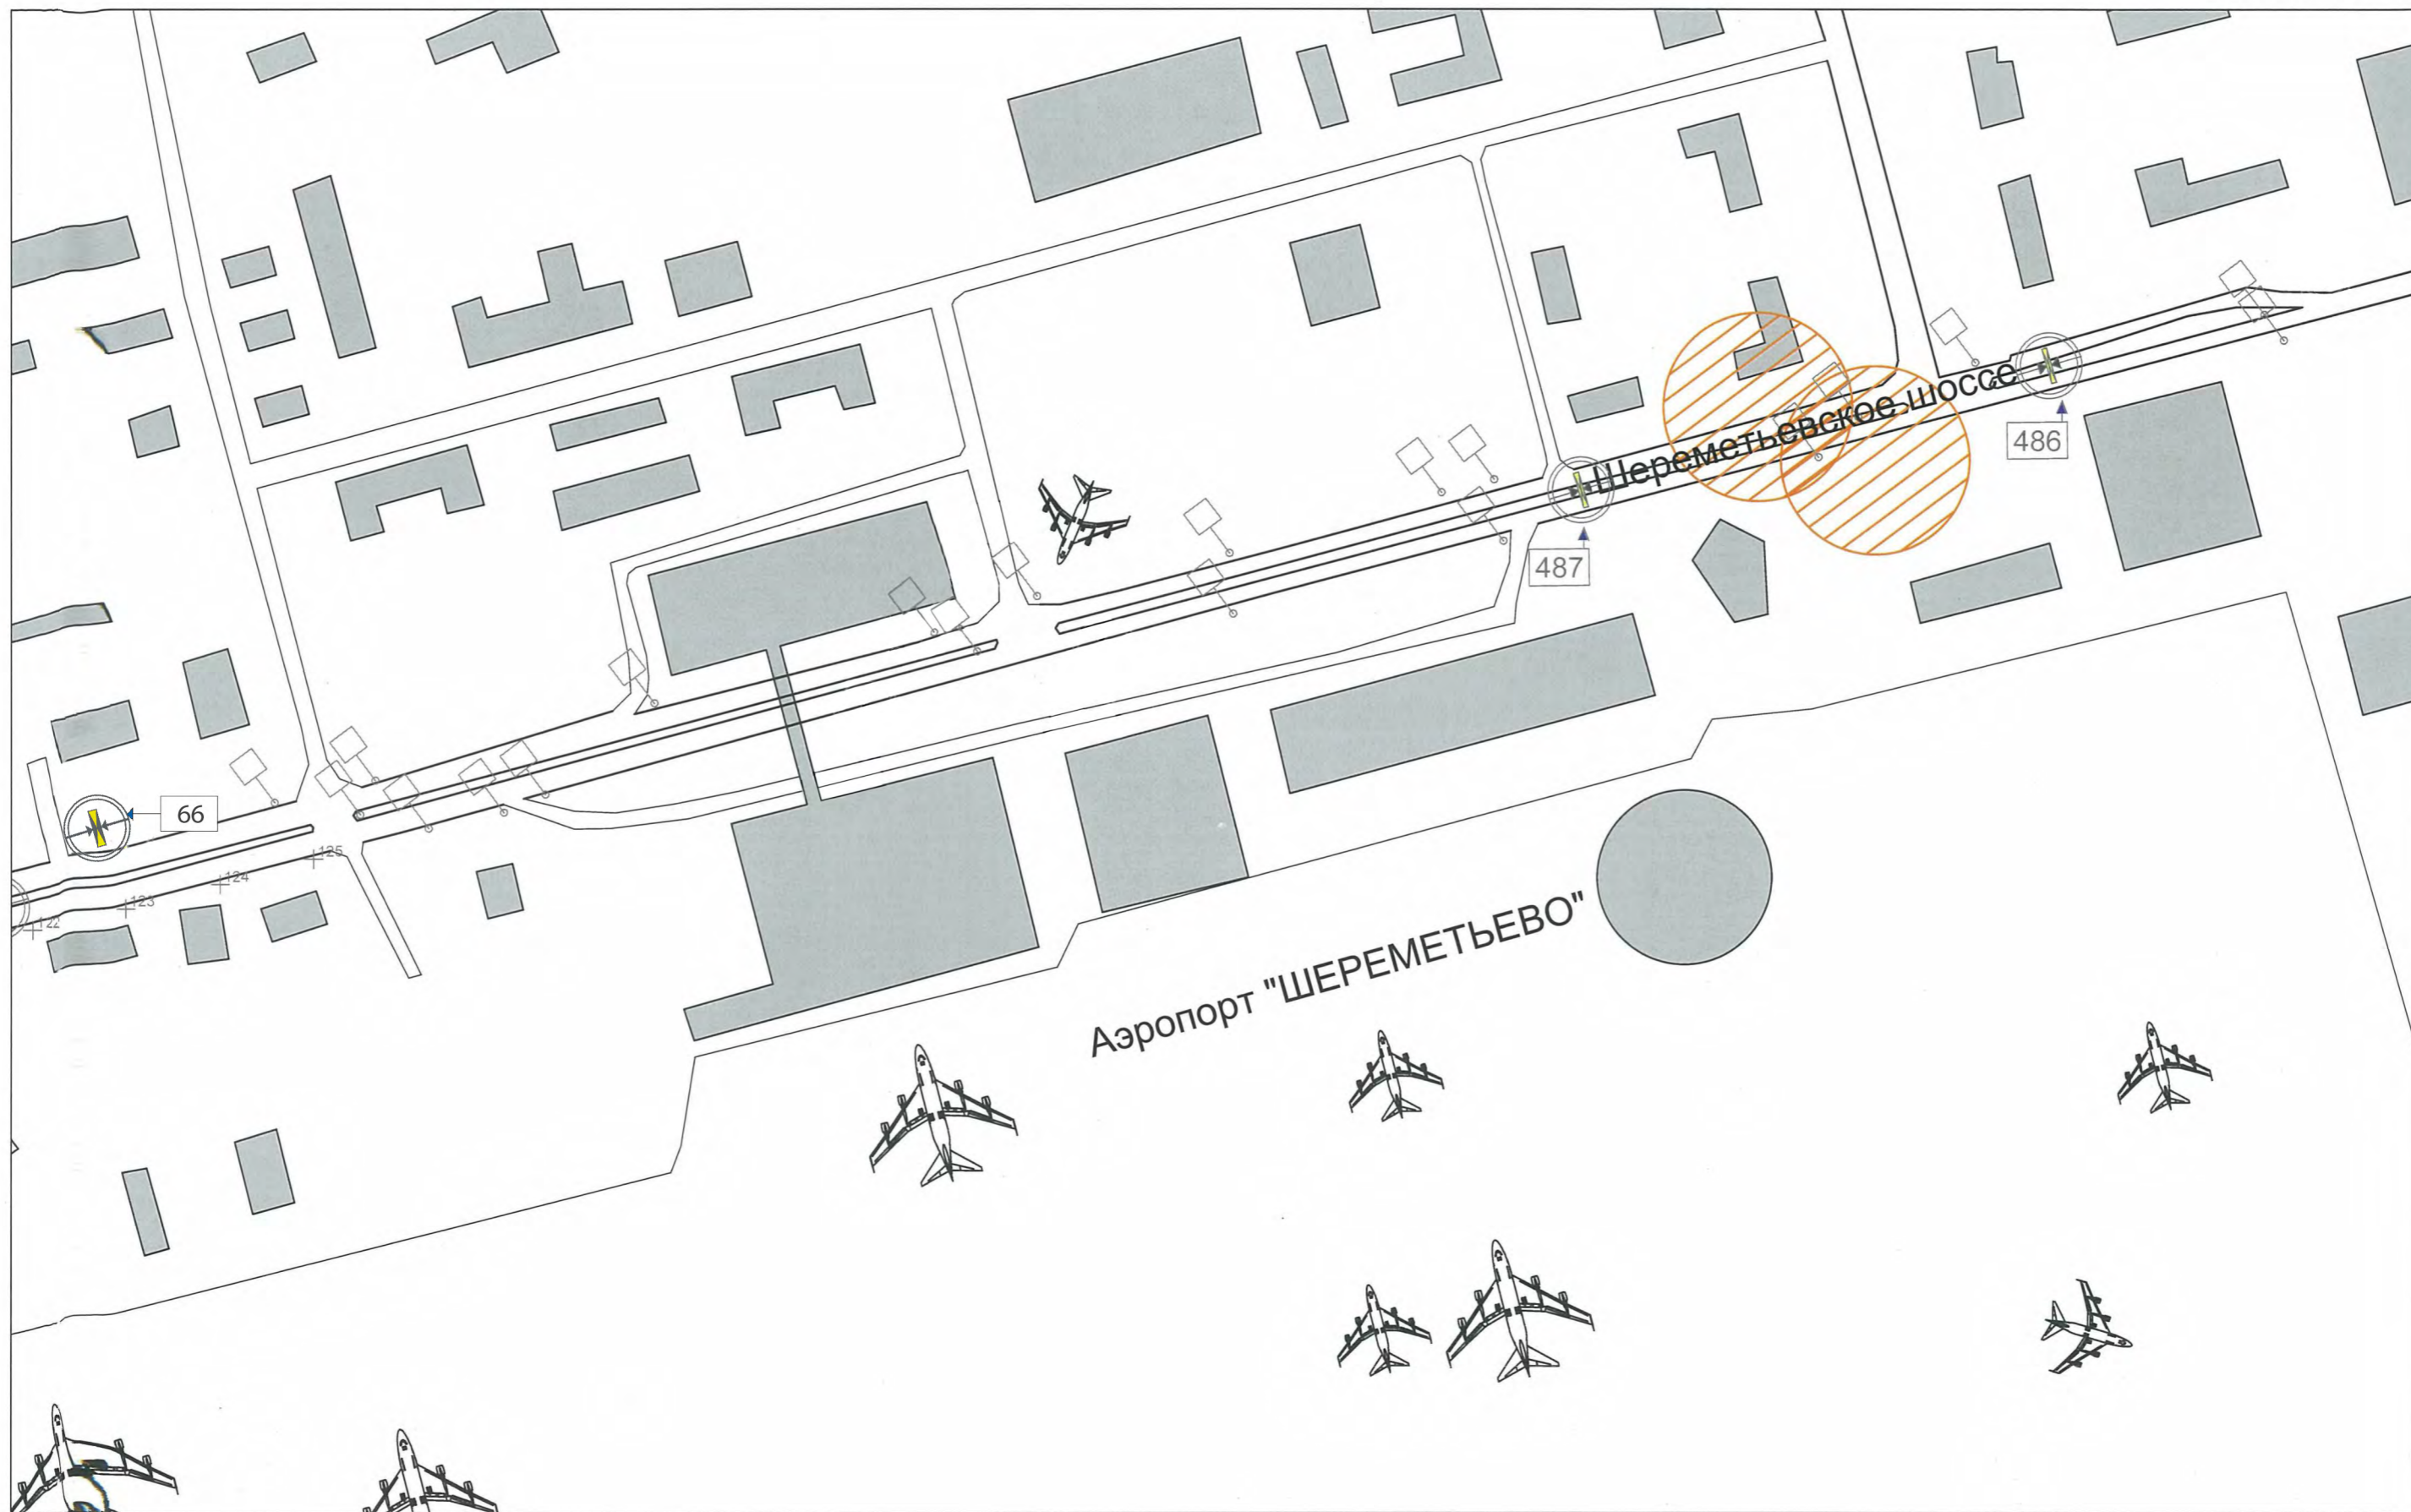

масштаб 1:2500

25м

масштаб 1:2500

25М

масштаб 1:2500

Аэропорт "ШЕРЕМЕТЬЕВО"

487

486