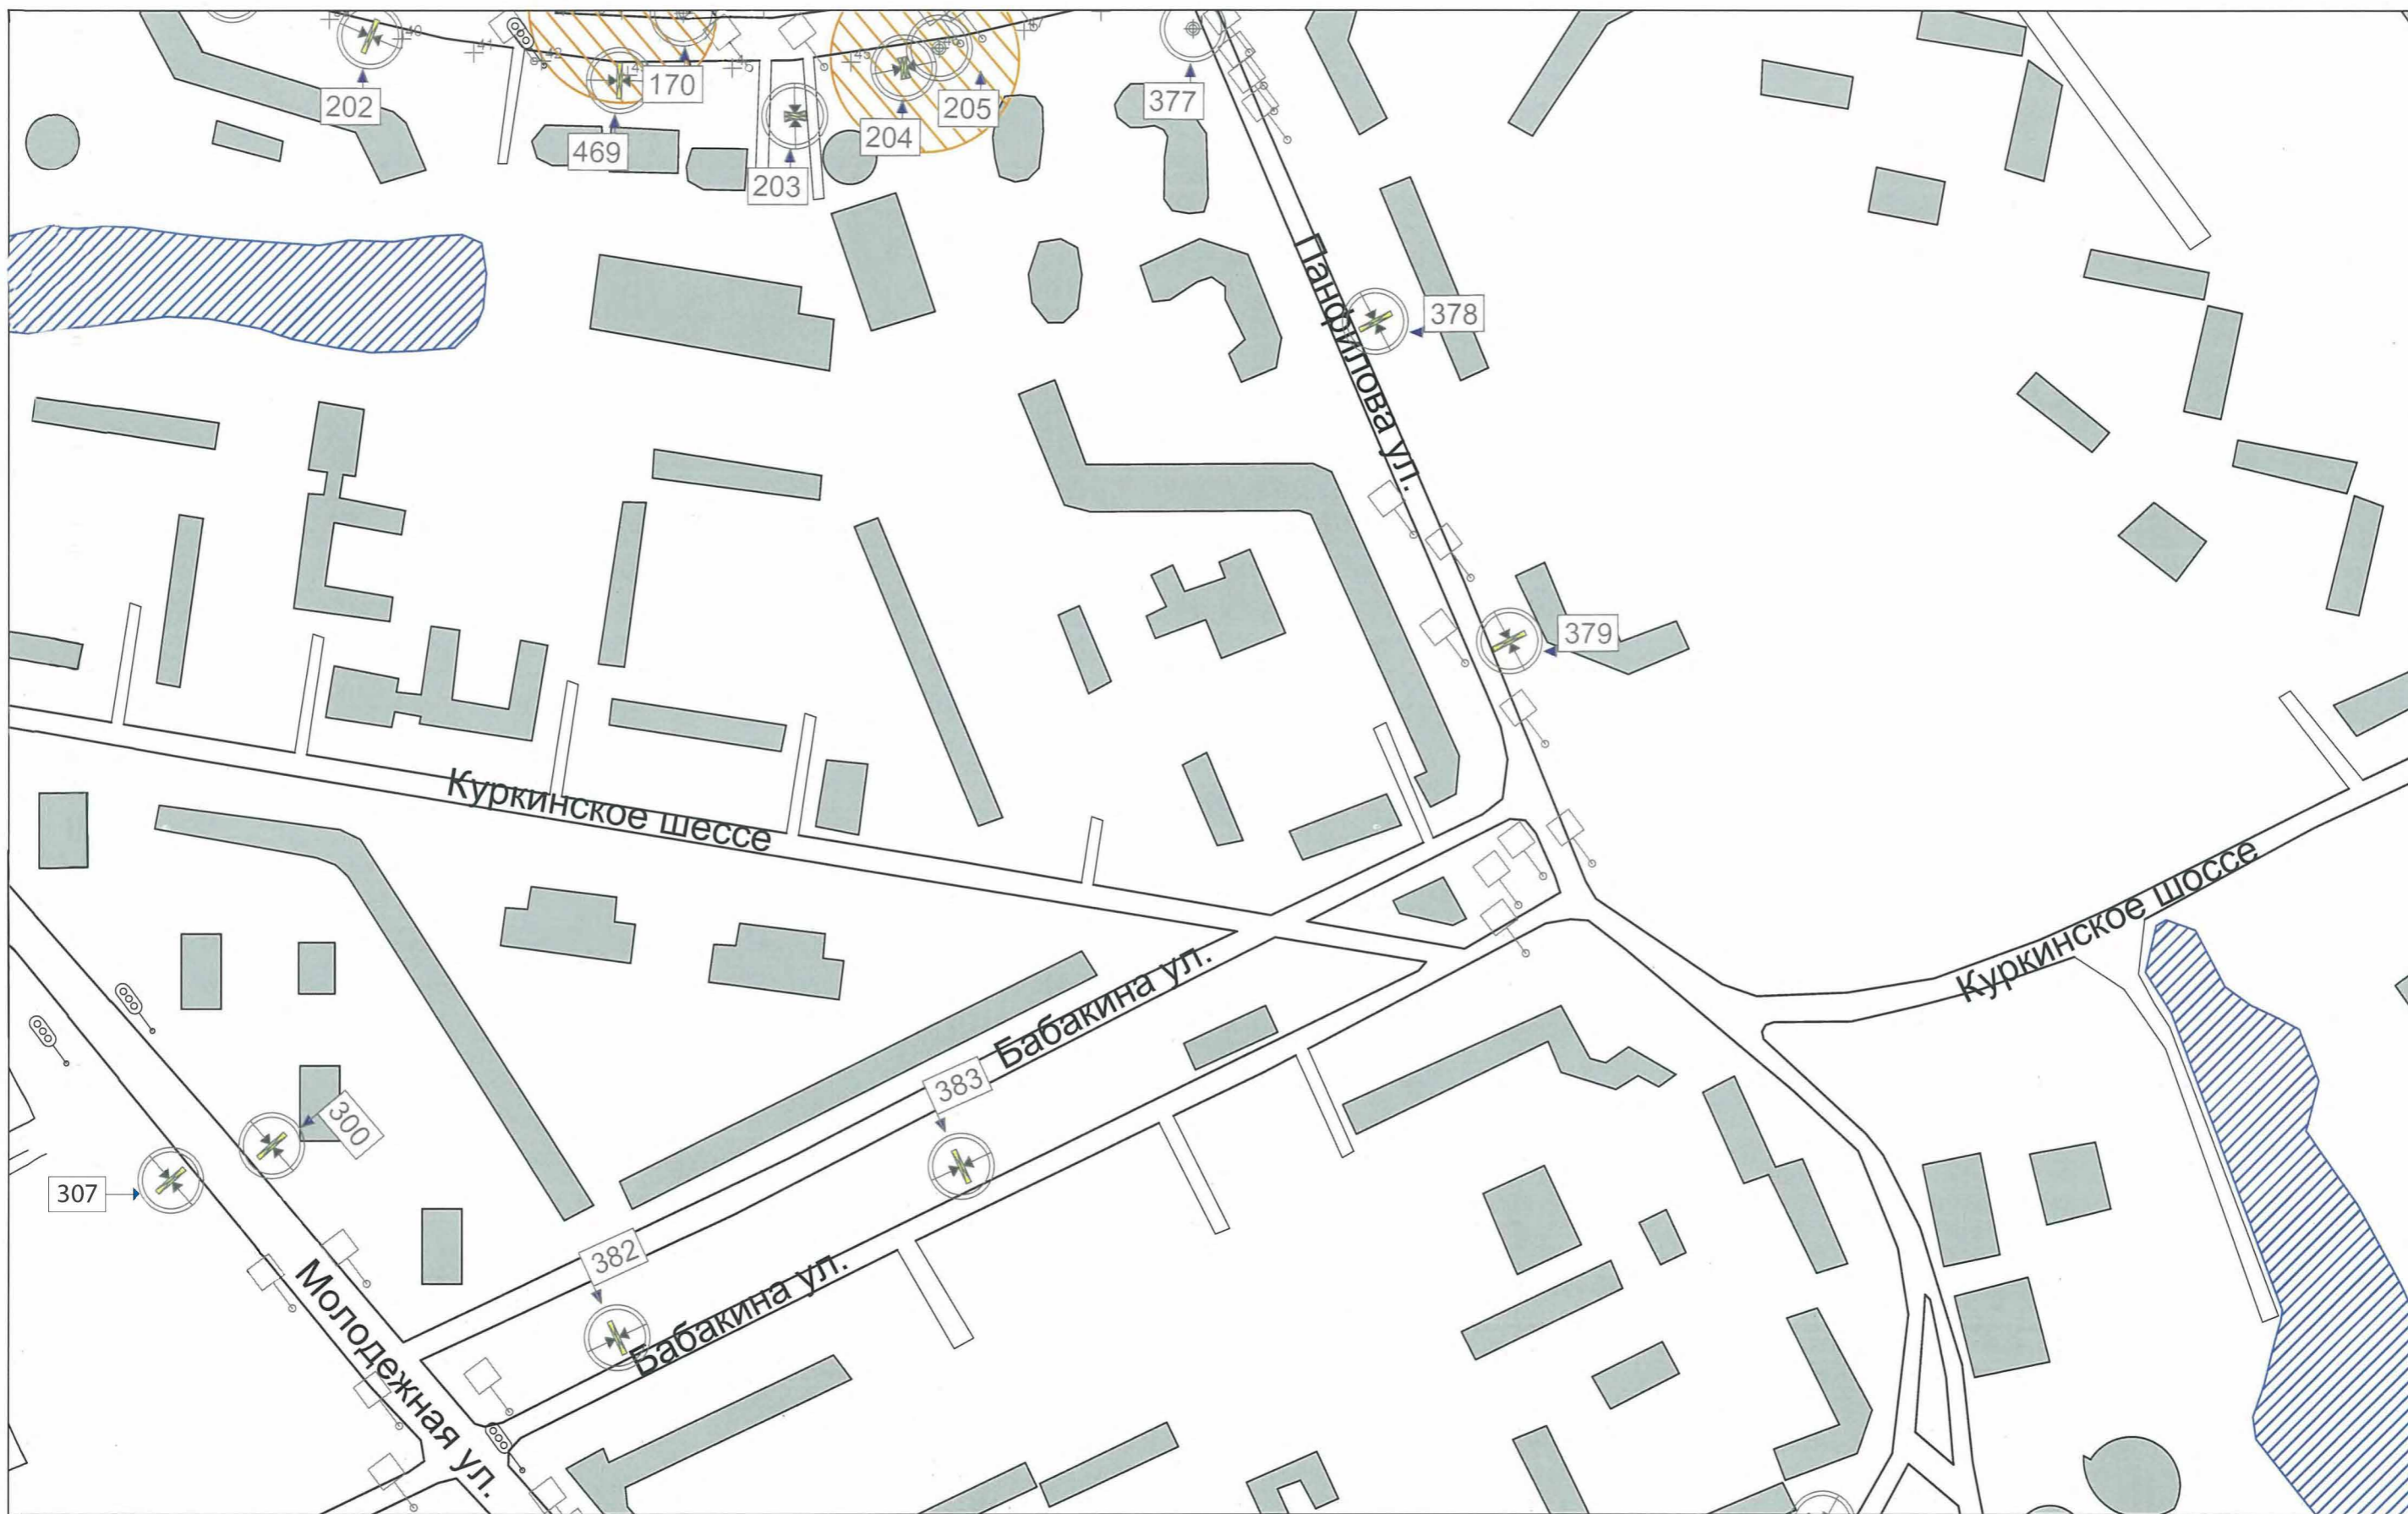

25M

масштаб 1:2500