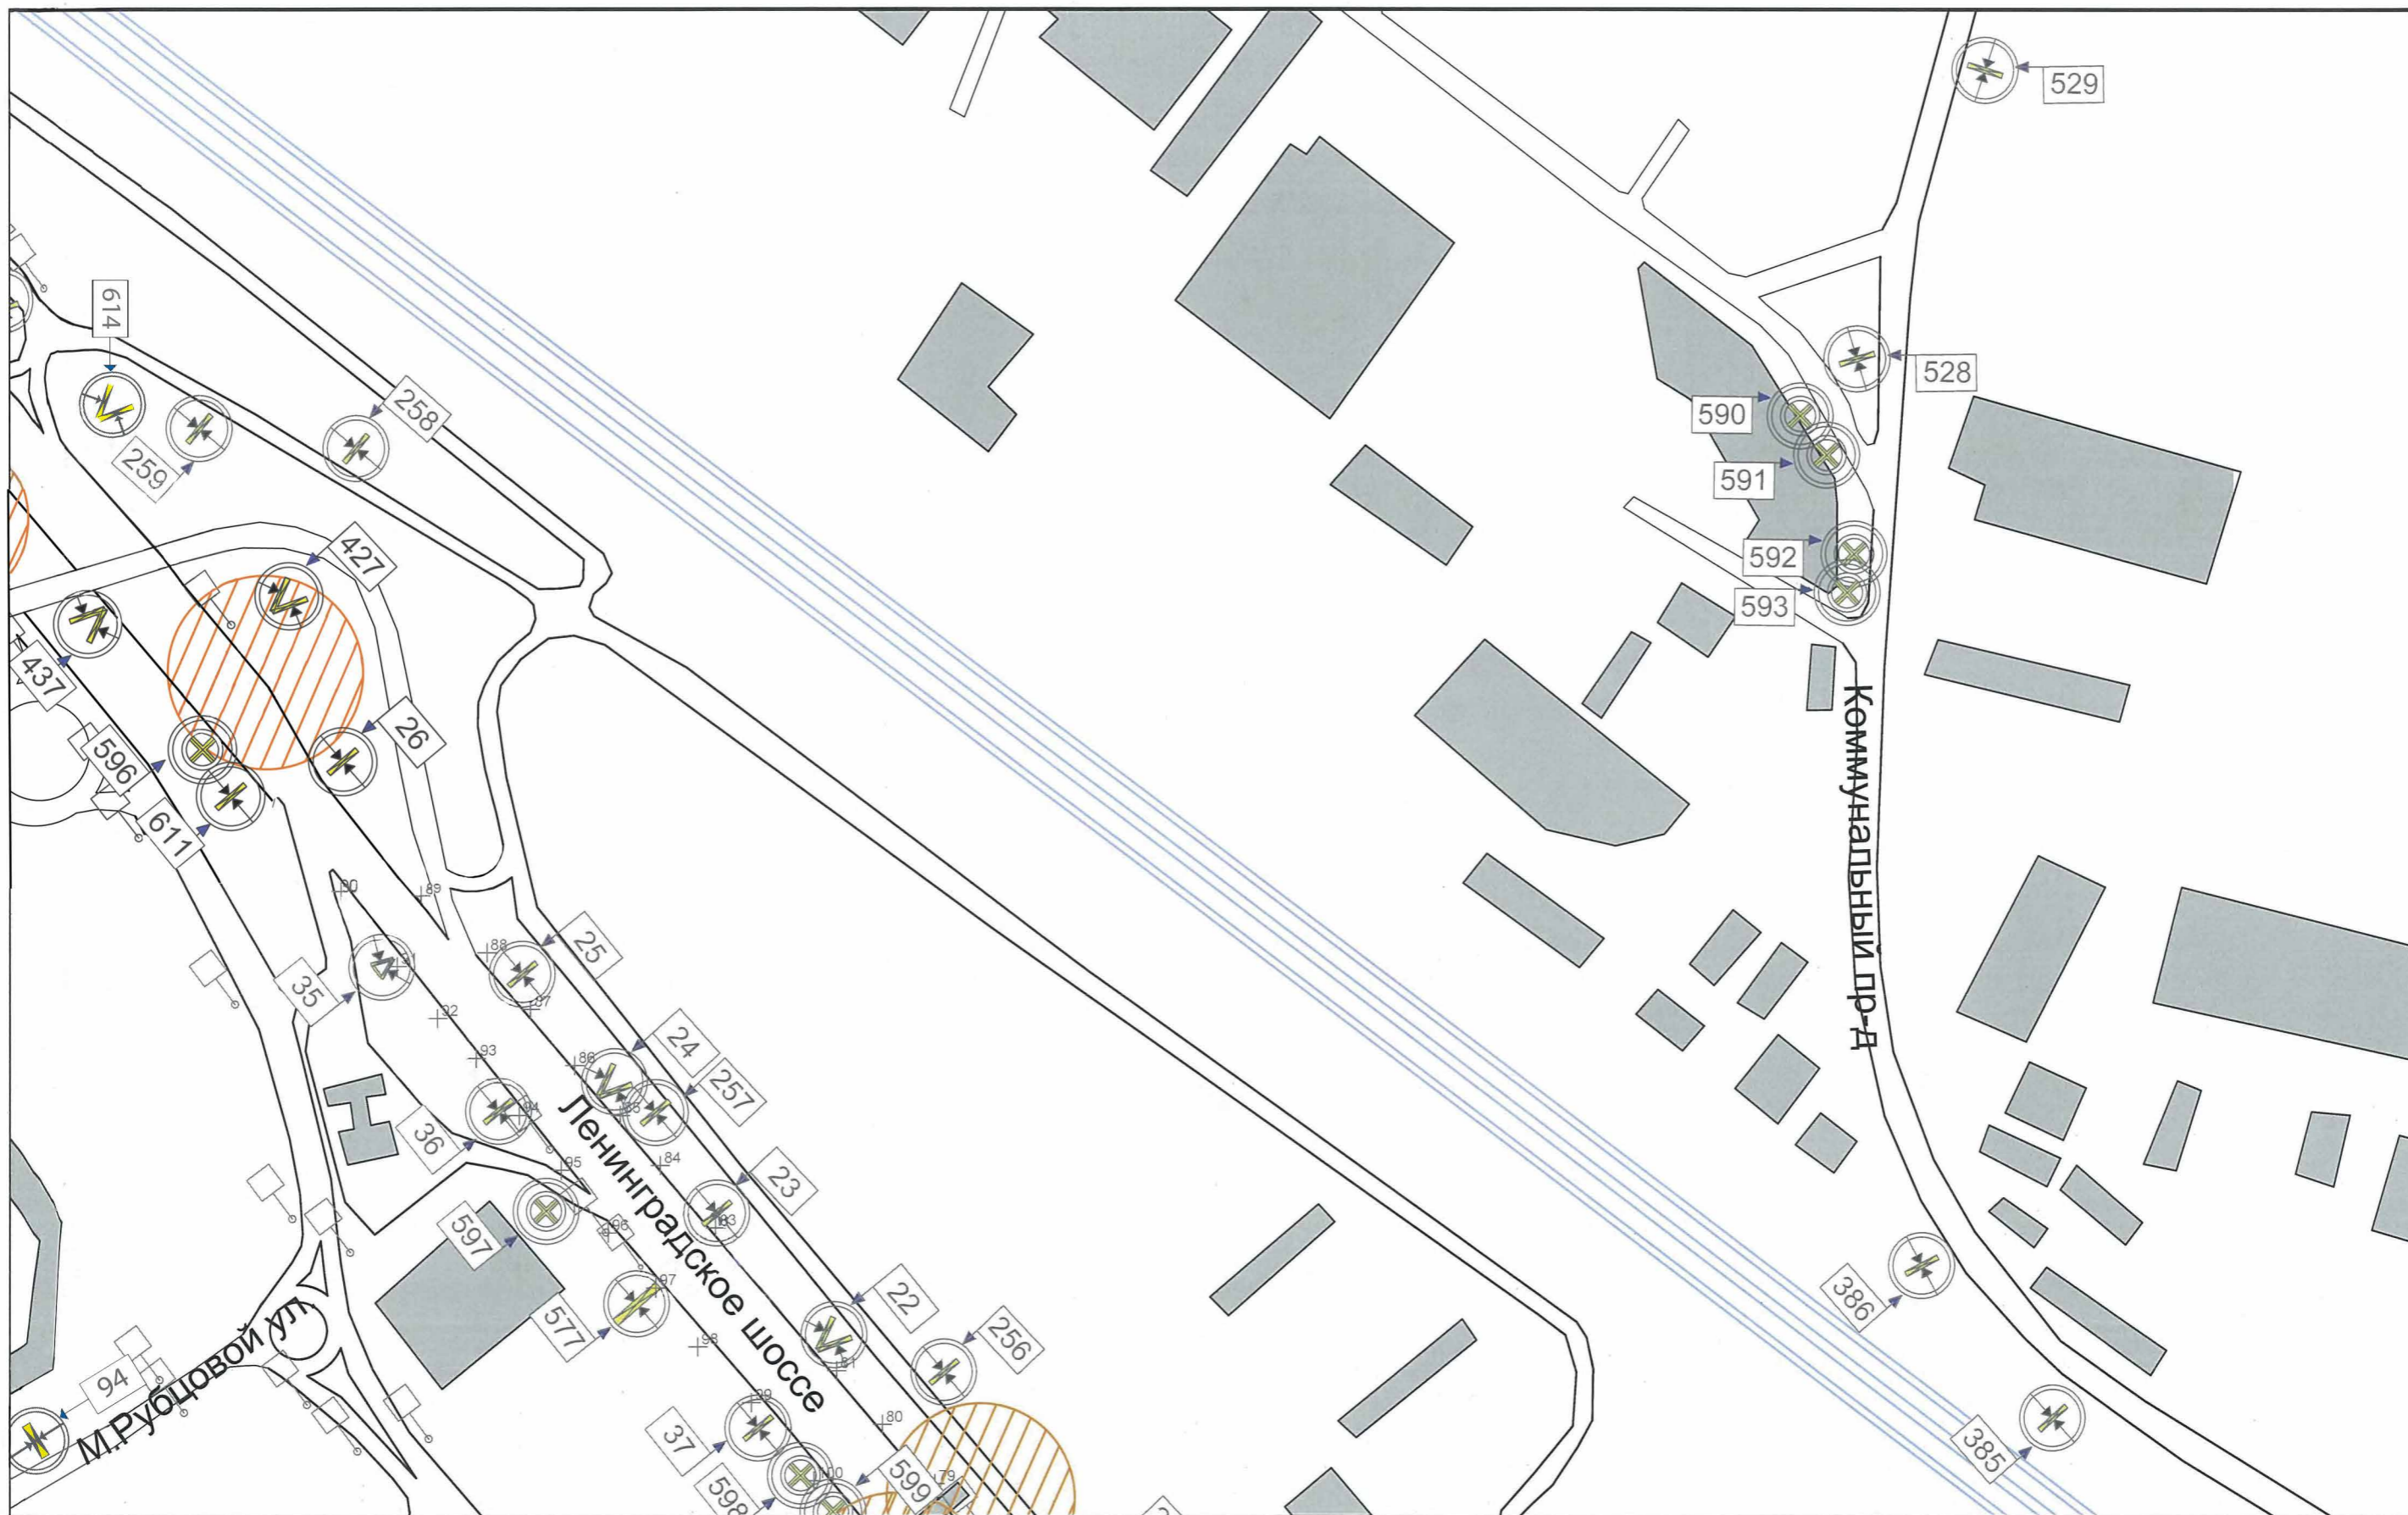

25М

масштаб 1:2500