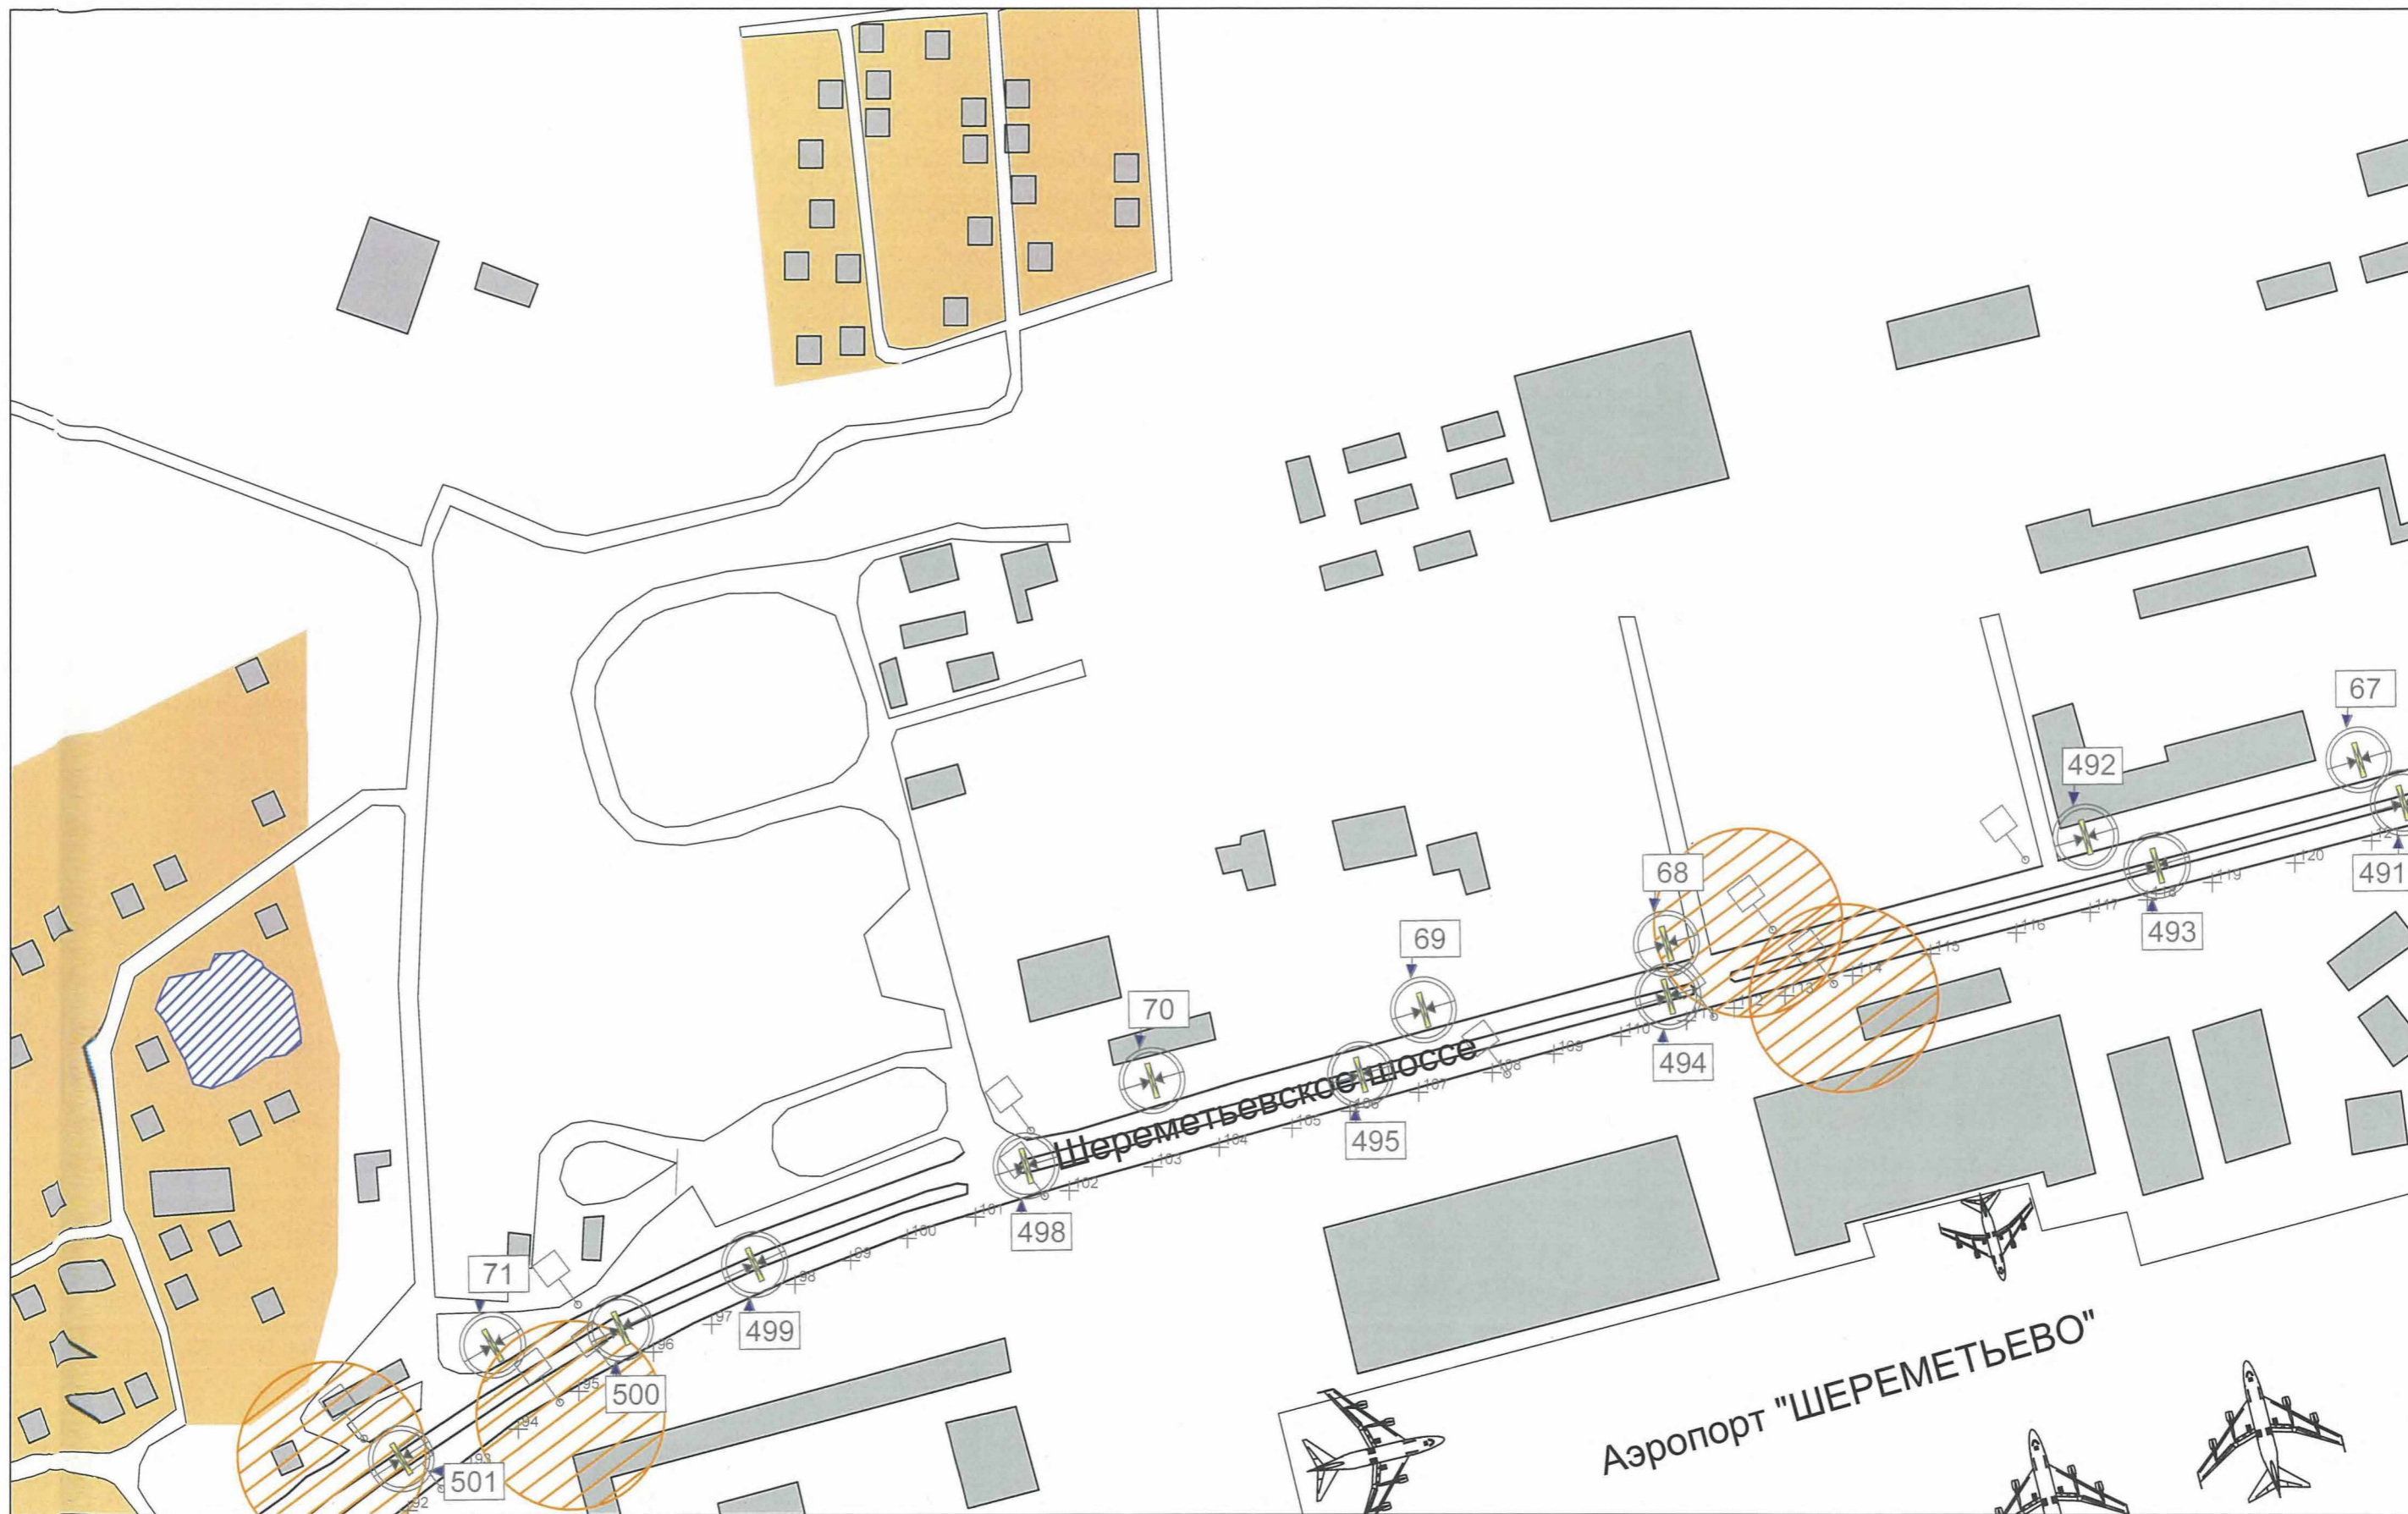

25M

масштаб 1:2500