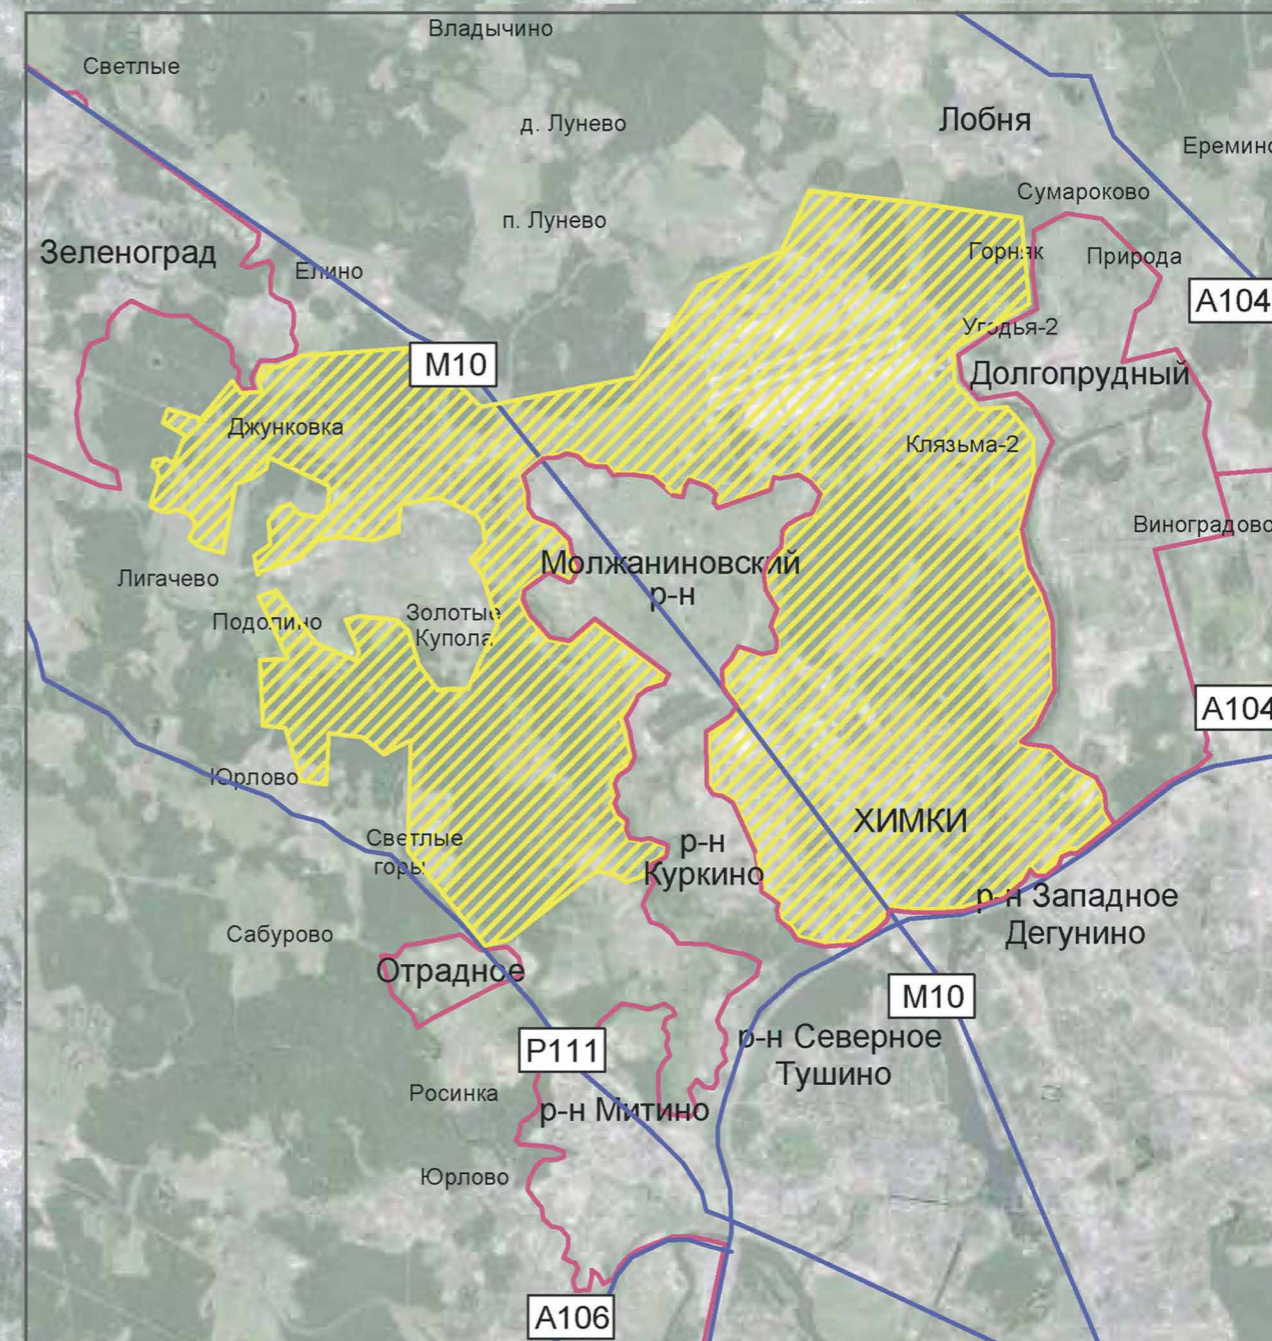

# СХЕМА РАЗМЕЩЕНИЯ ИНФОРМАЦИОННО-РЕКЛАМНЫХ КОНСТРУКЦИЙ ГОРОДСКОГО ОКРУГА ХИМКИ

СОГЛАСОВАНО

\_\_\_\_\_  
Главное управление по  
информационной политике  
Московской области

от \_\_\_\_\_ № \_\_\_\_\_

## Условные обозначения

	Дачные поселки		Транспарант-перетяжка
	Водоемы		Щит отдельно стоящий 5x15
	Лесная, парковая зона		Щит отдельно стоящий 5x15
	"Объекты наружной рекламы...не должны быть размещены...ближе 25 м от остановок маршрутных транспортных средств..."		Щит отдельно стоящий 1.2x1.8
	Железная дорога		Реклама на пешеходном переходе (арка)
	Транспортные светофоры		Панель-кронштейн
	Дорожные знаки 1.1-5.19, 6.1-6.12		Информационная стелла
	Территория г.о. Химки		Щит отдельно стоящий 20x40
	Границащие районы с г.о. Химки		Щит отдельно стоящий 12x24
			Щит отдельно стоящий 3x6
			Щит отдельно стоящий 4x12
			Экран