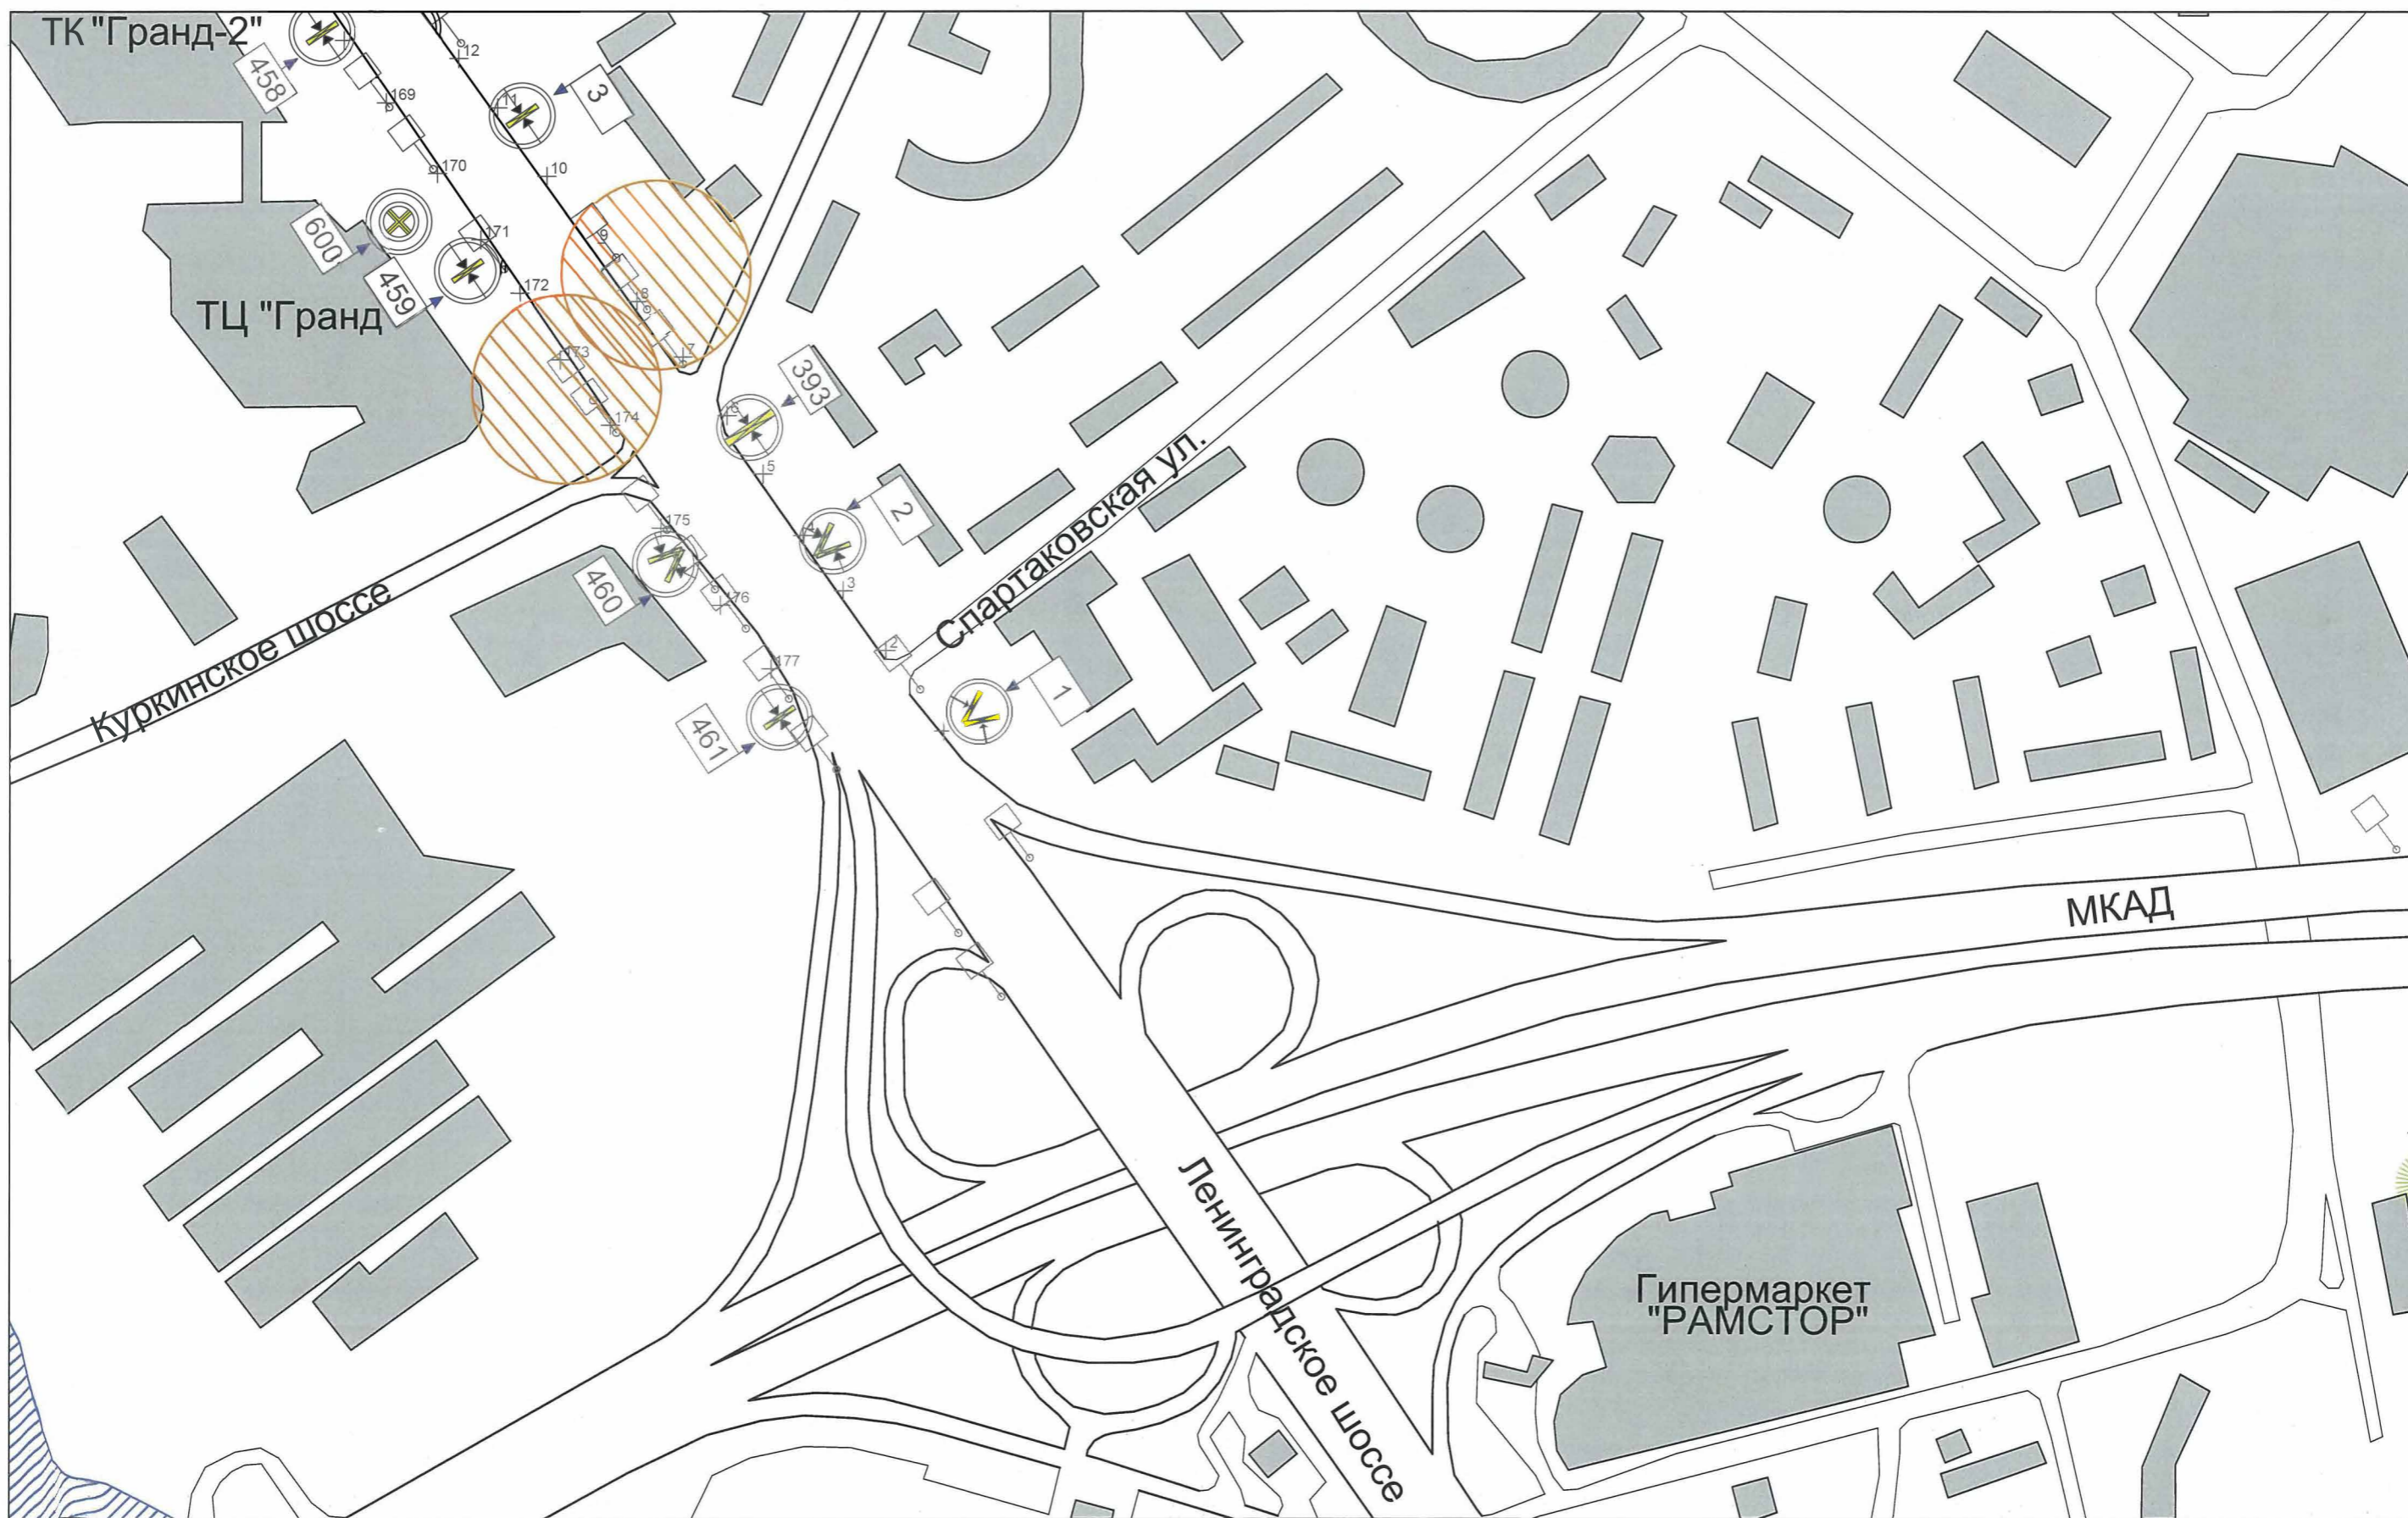

25M

масштаб 1:2500