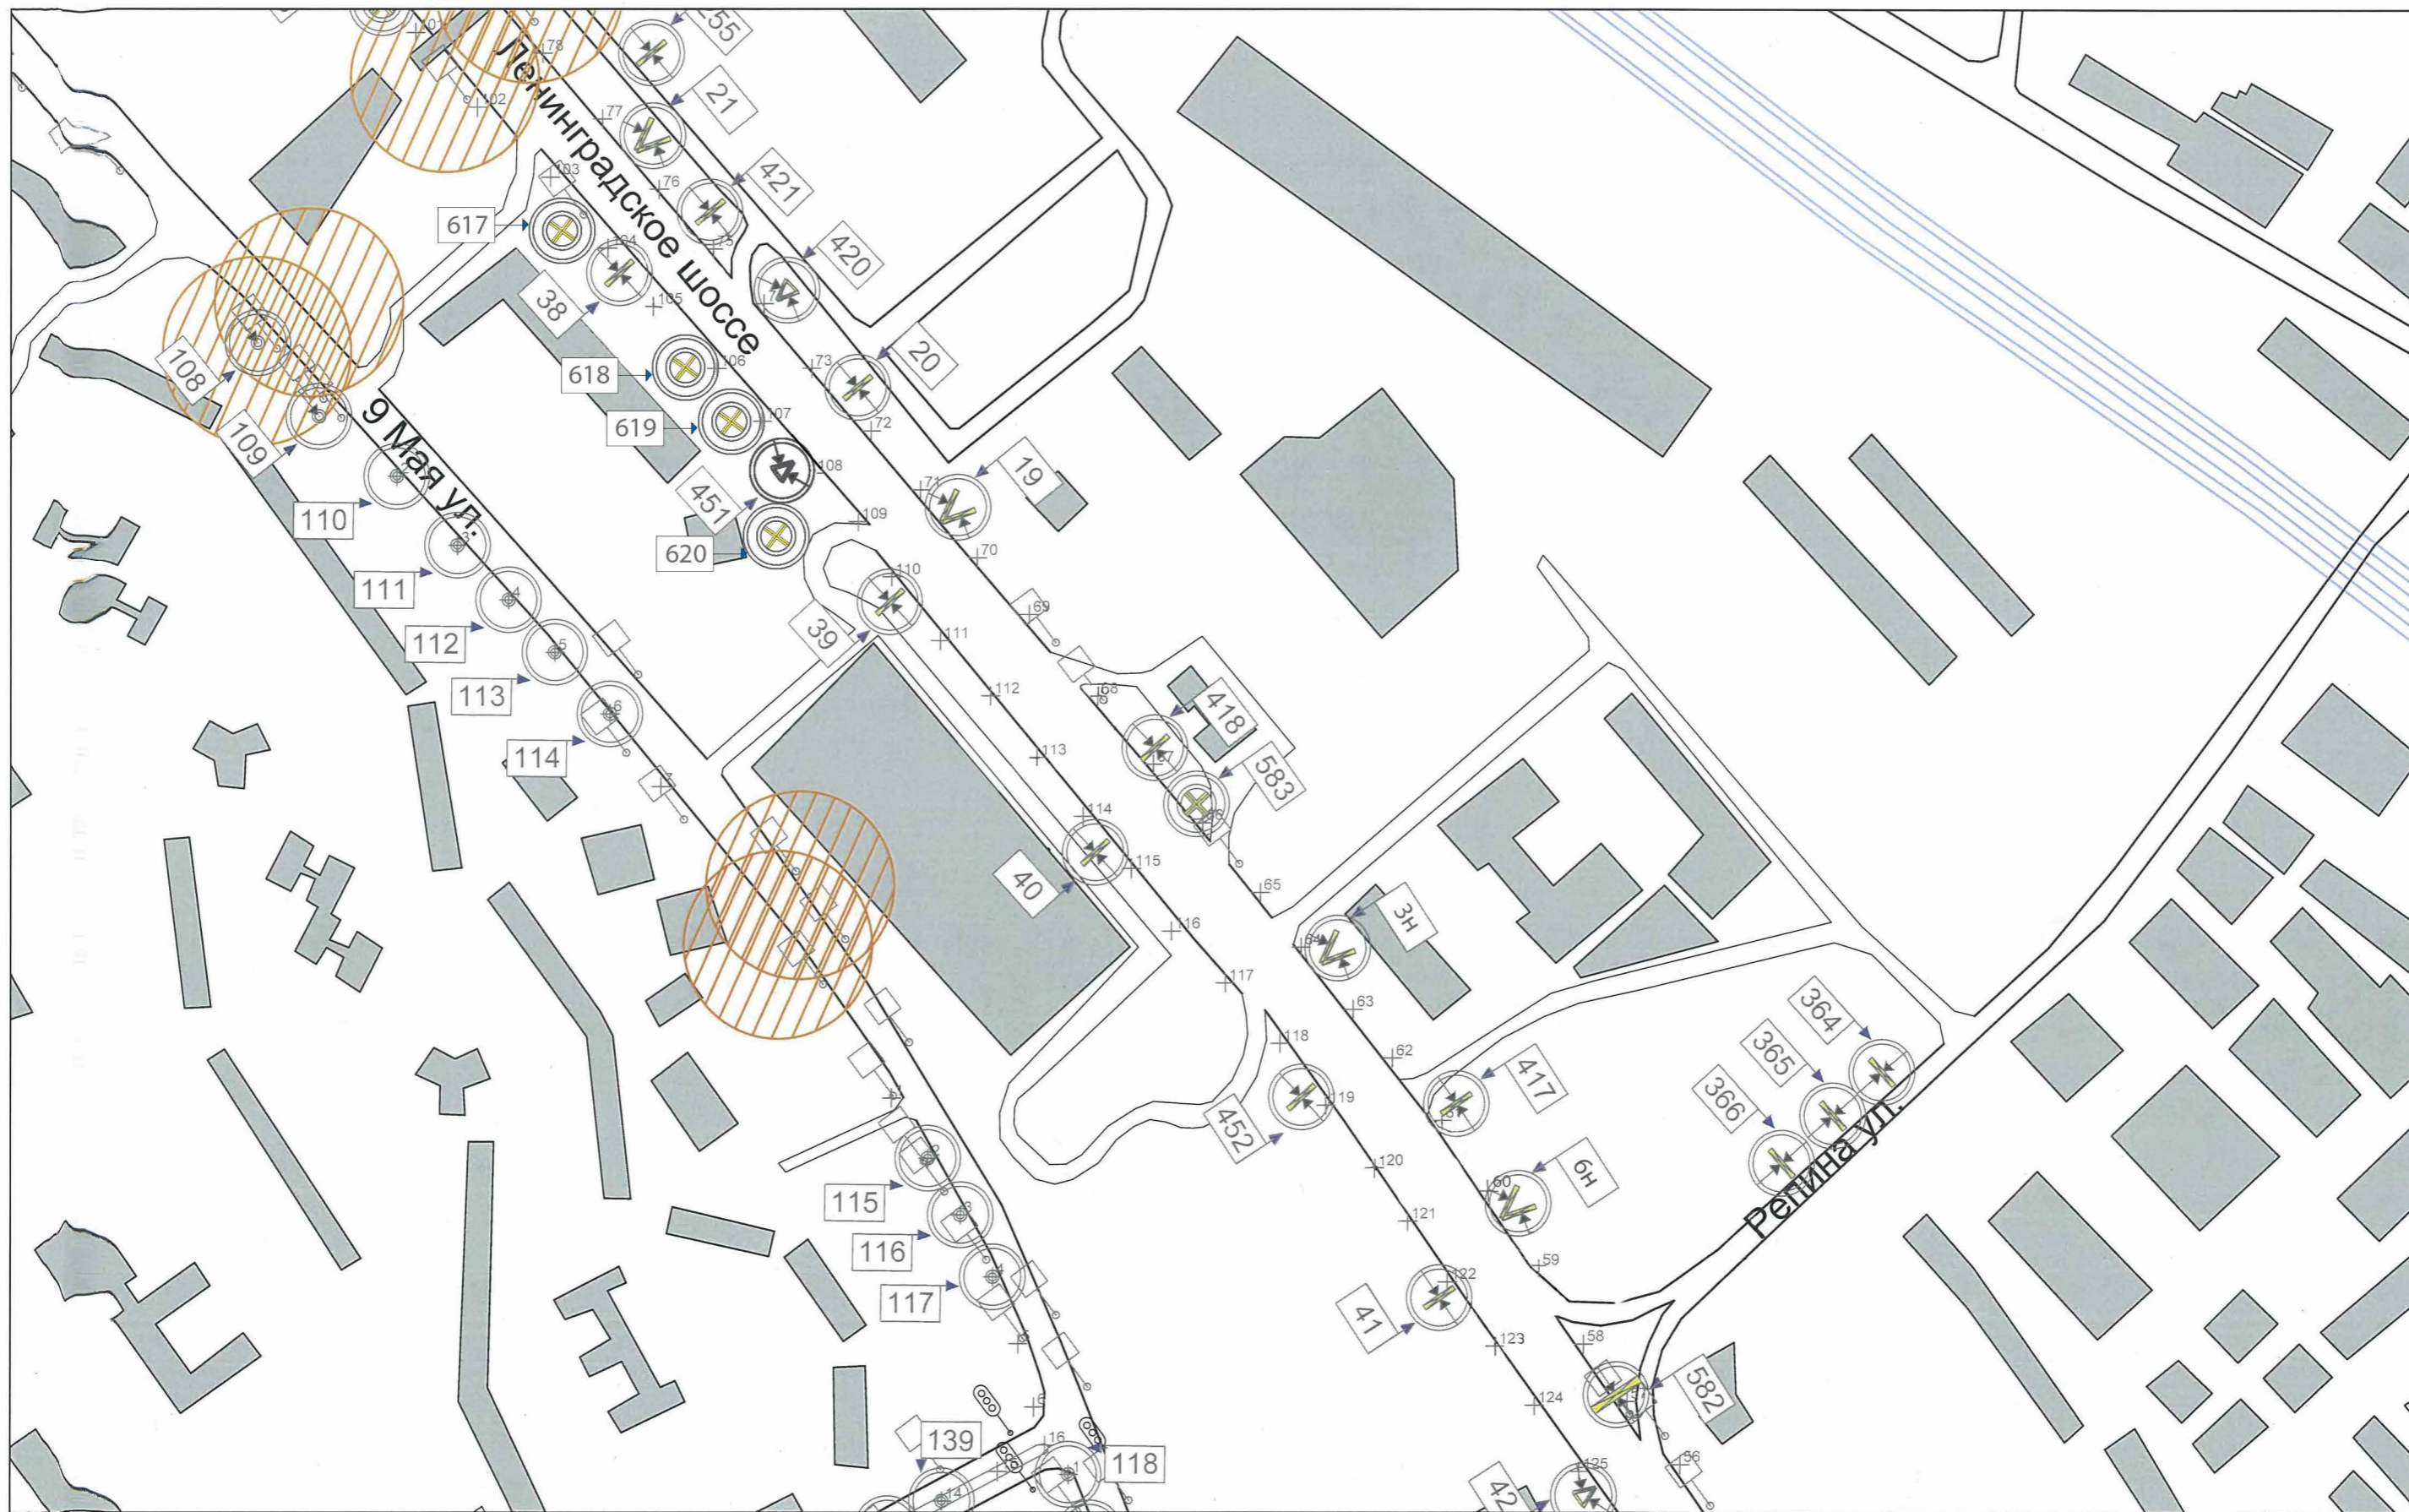

25м

масштаб 1:2500