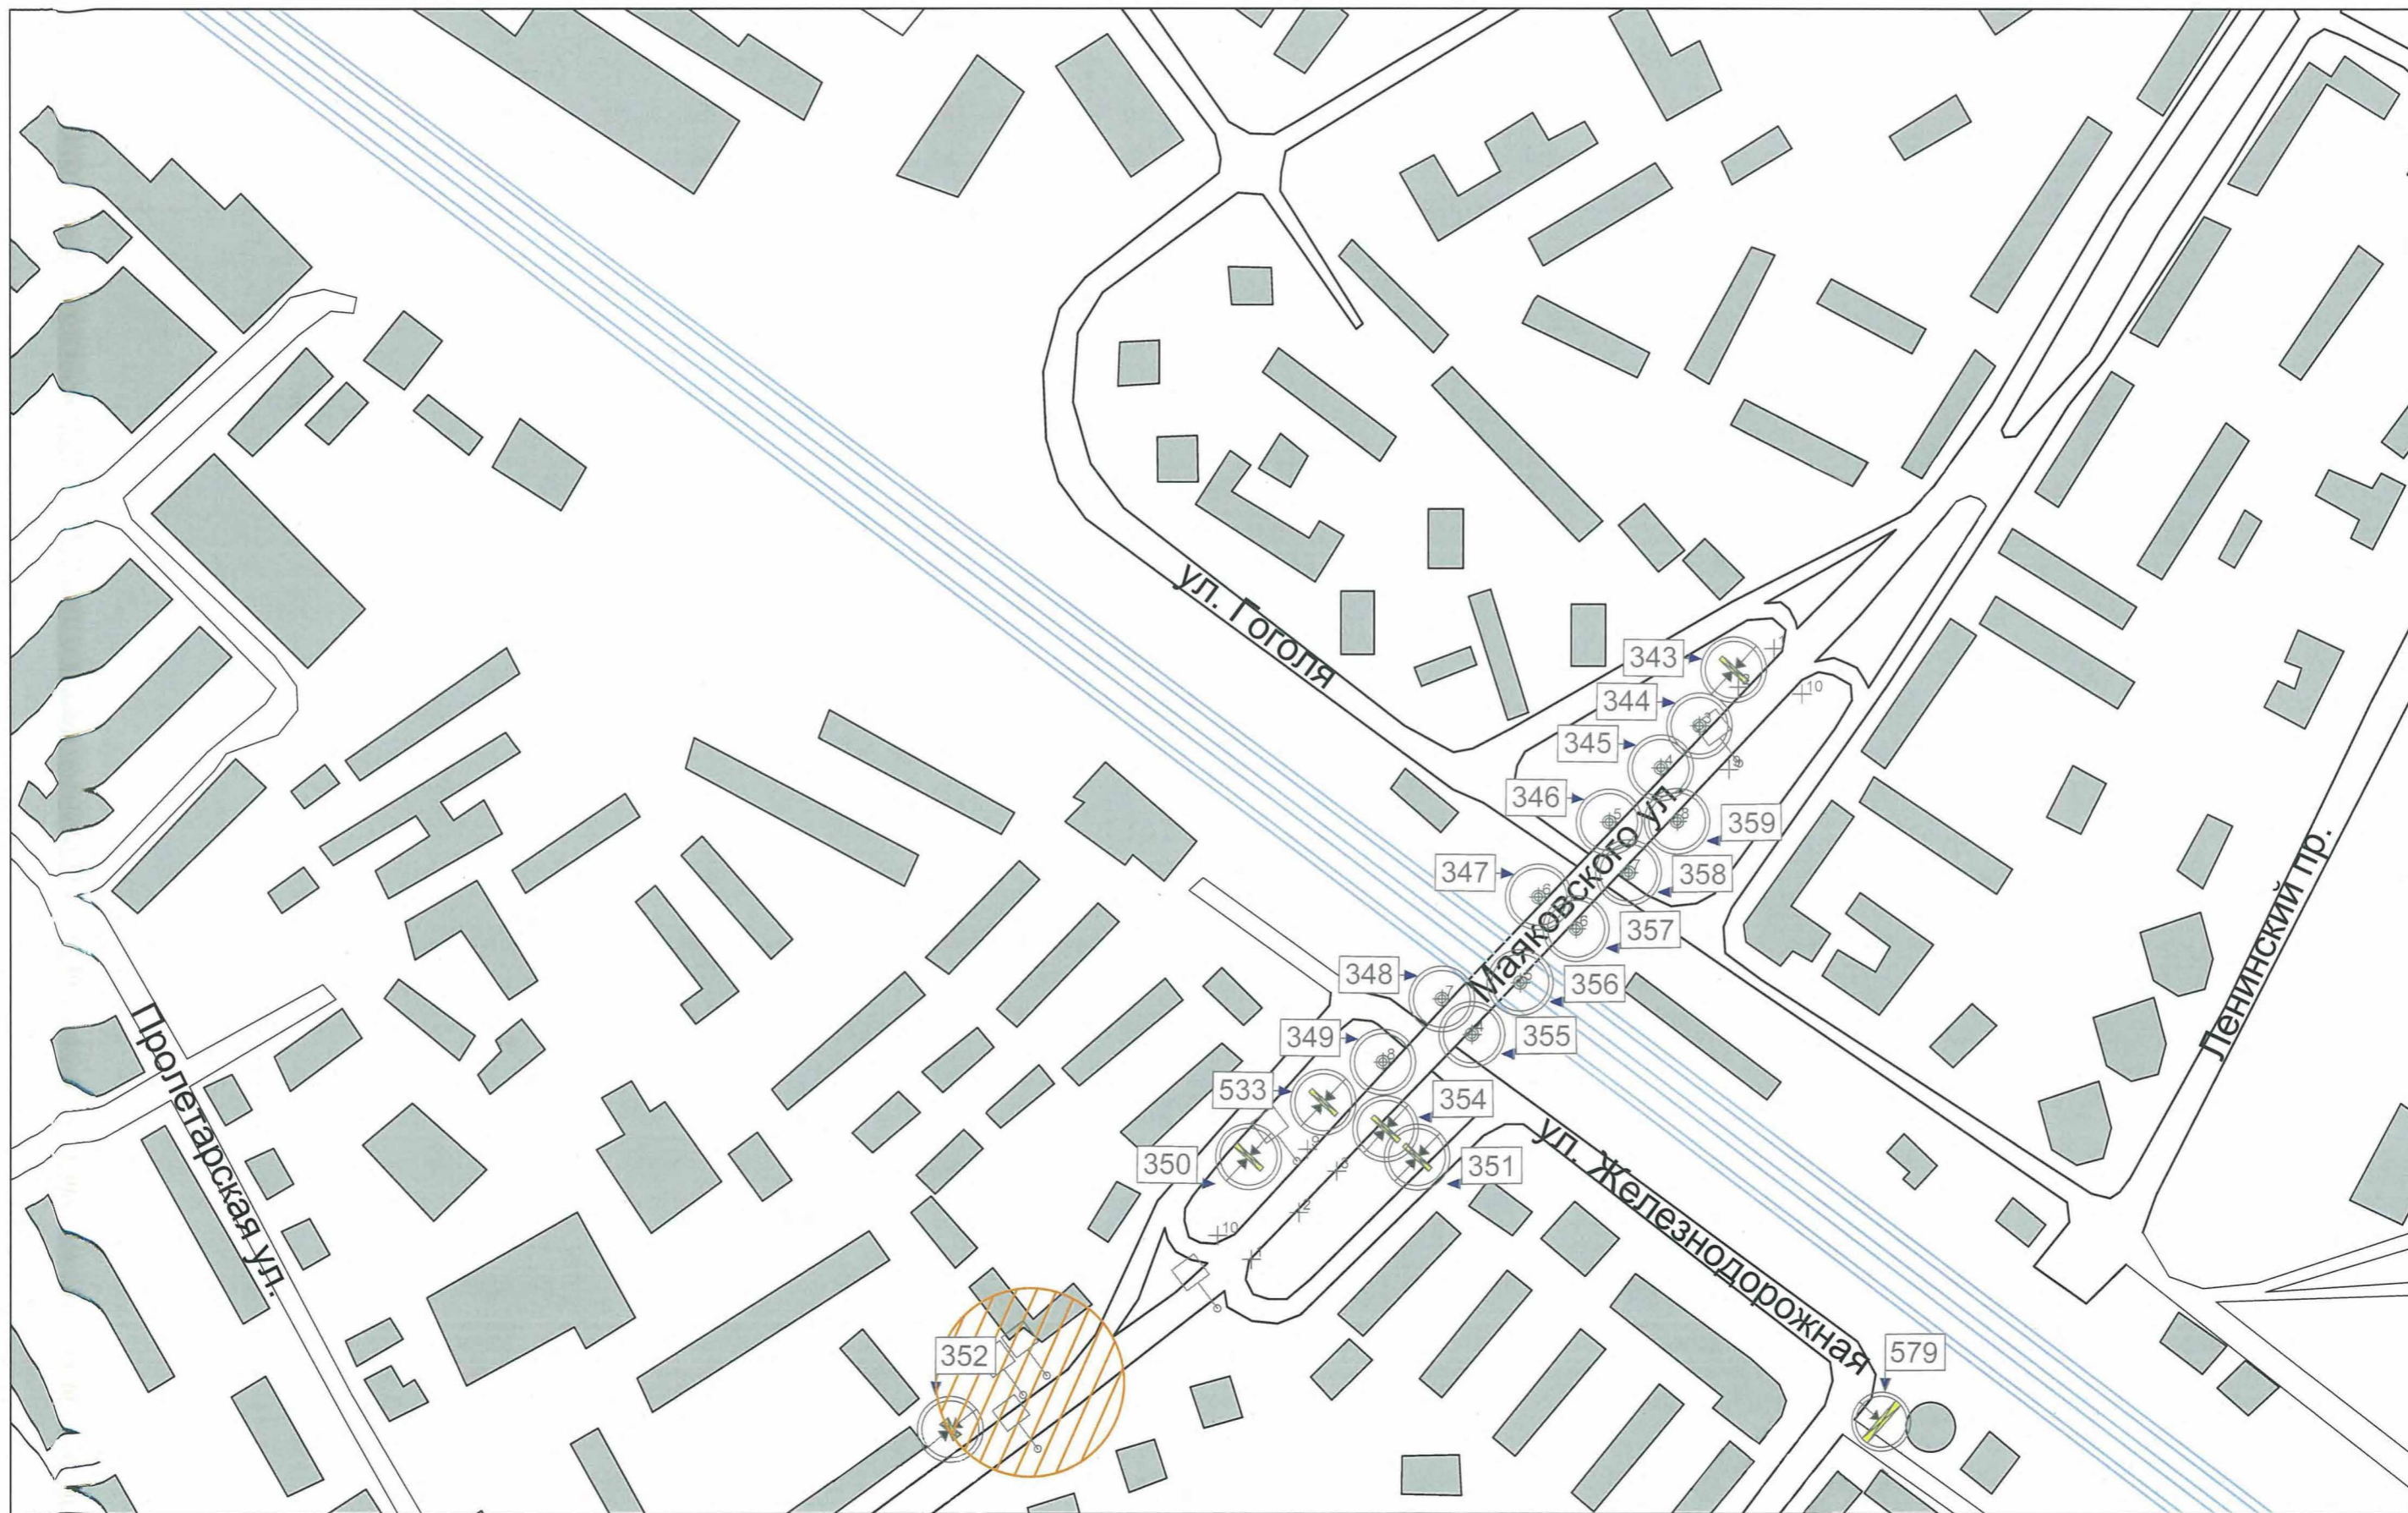

25М

масштаб 1:2500