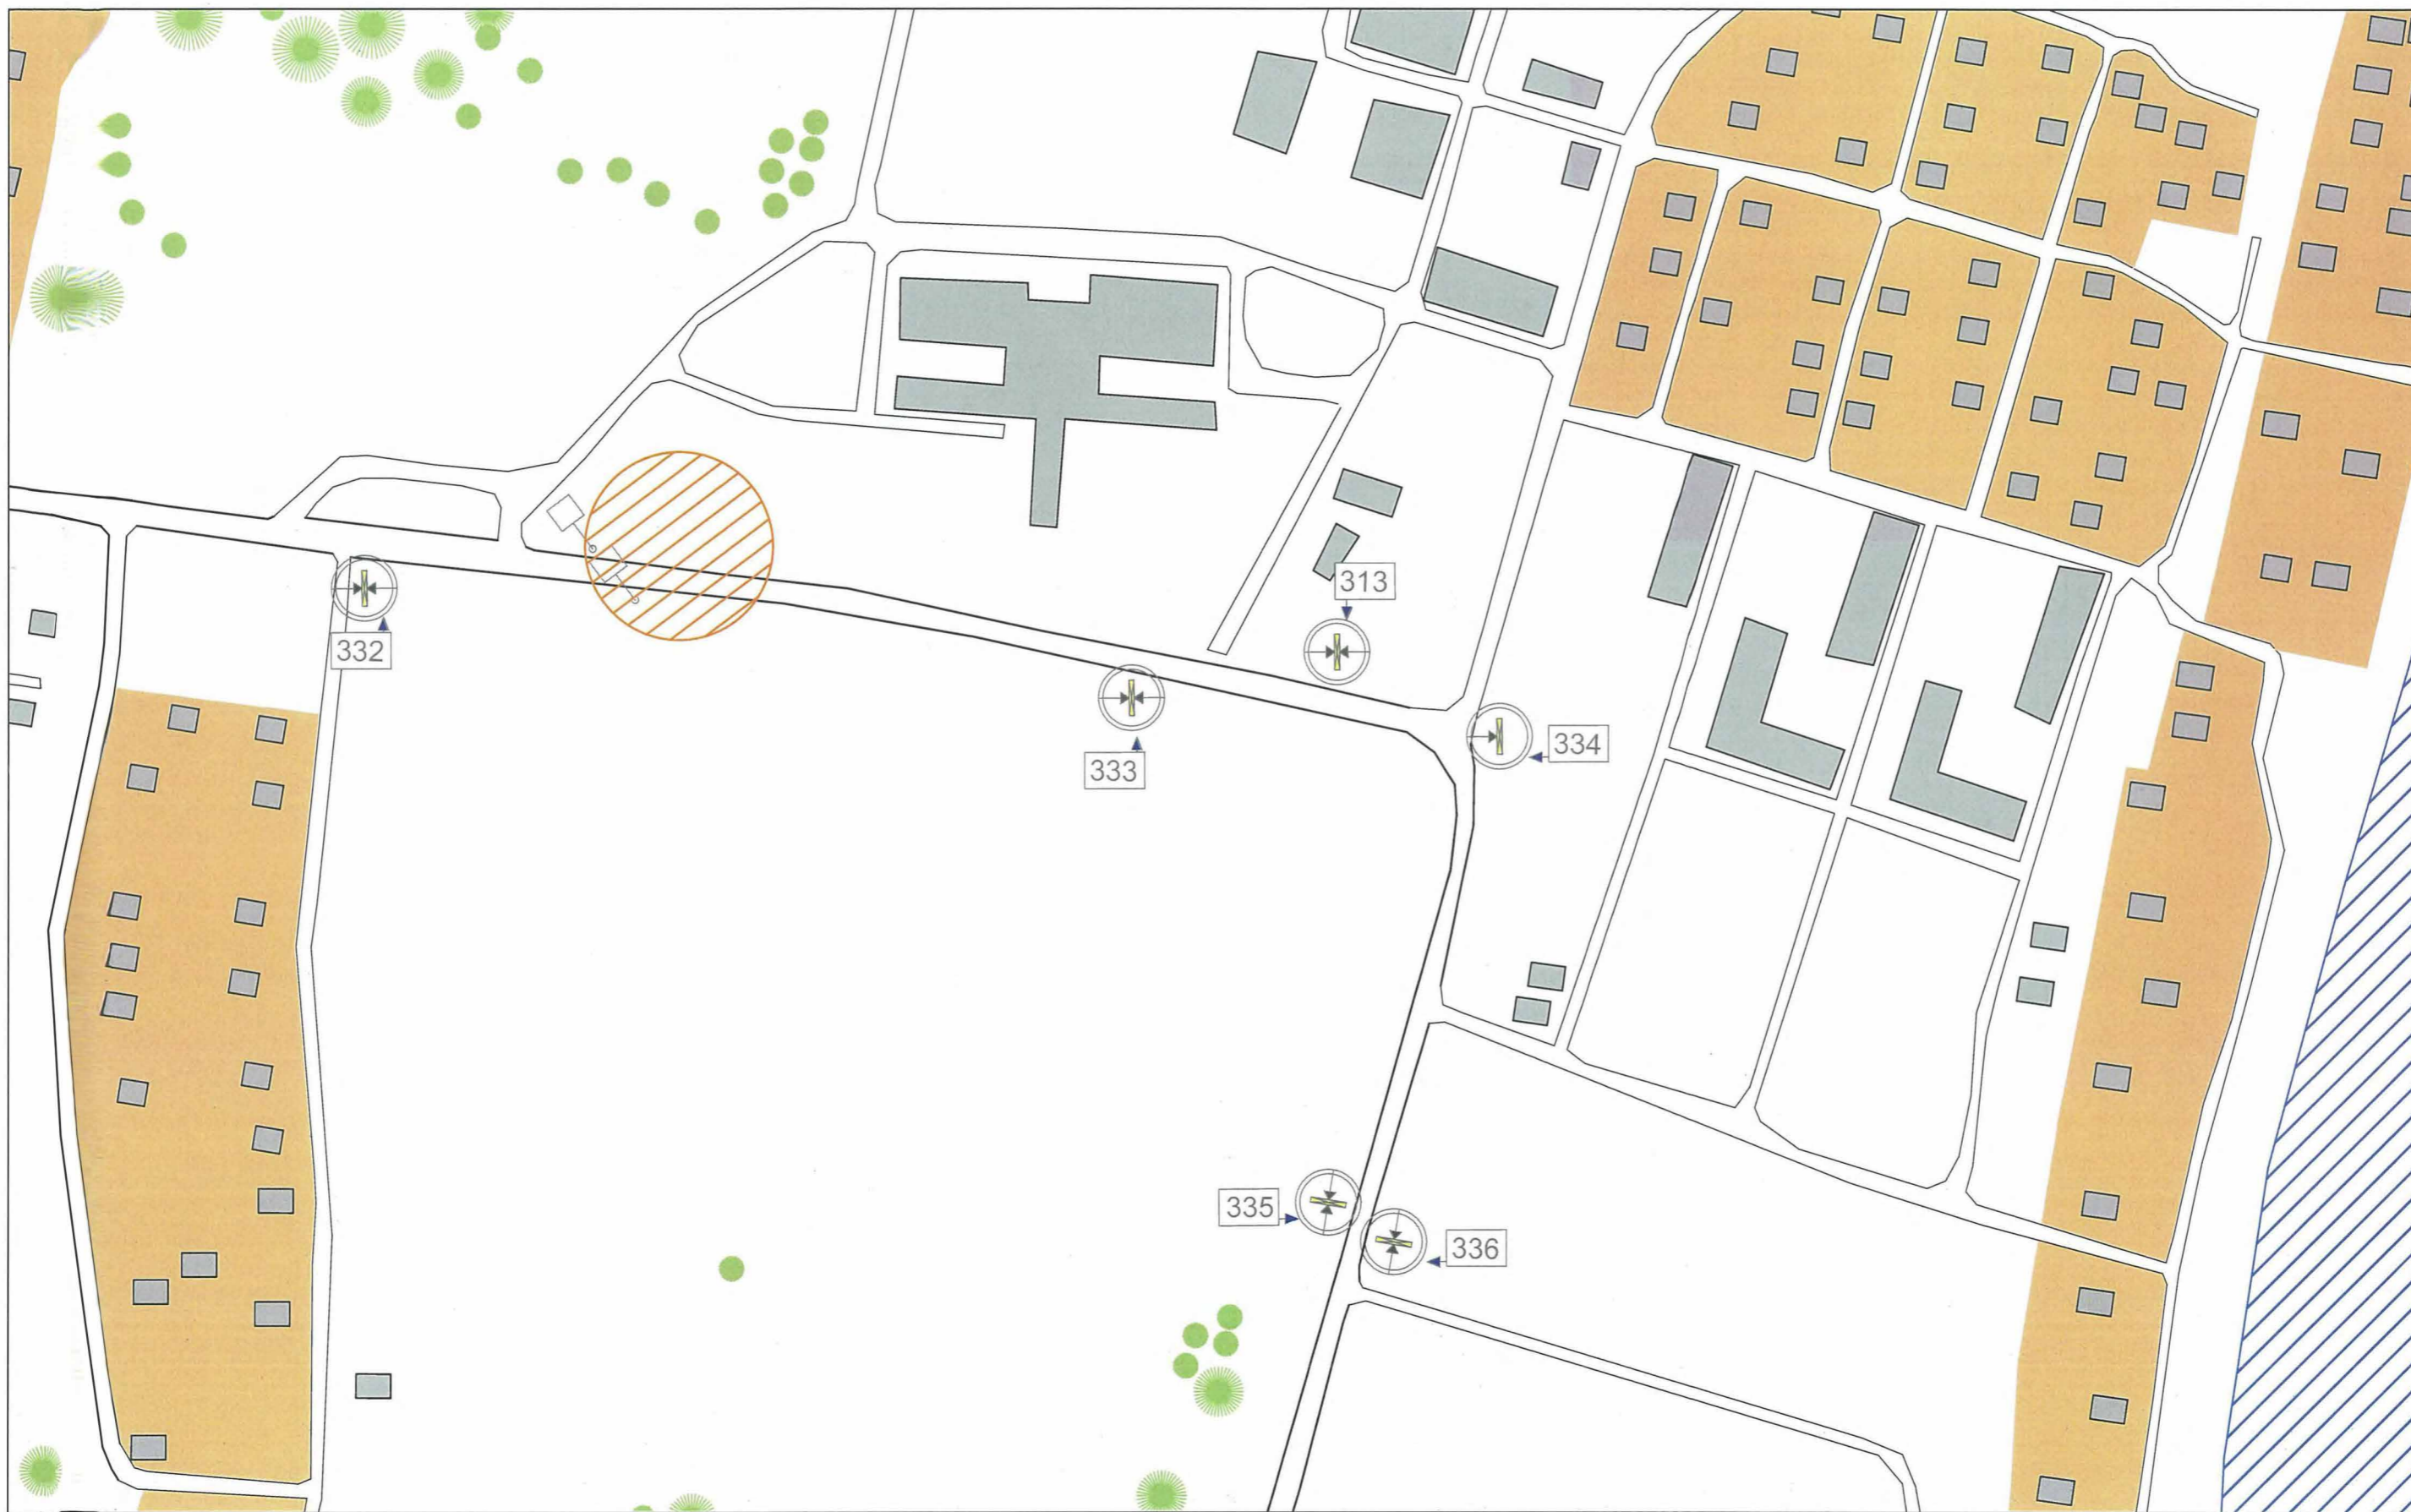

масштаб 1:2500

25М

масштаб 1:2500

ХИМКИНСКИЙ  
ЛЕСОПАРК

ОТДЫХ  
ПЛЮС

339

25м

масштаб 1:2500

25м

масштаб 1:2500

25M

масштаб 1:2500

ЗОЛОТАЯ  
АРКА

25м

масштаб 1:2500

25м