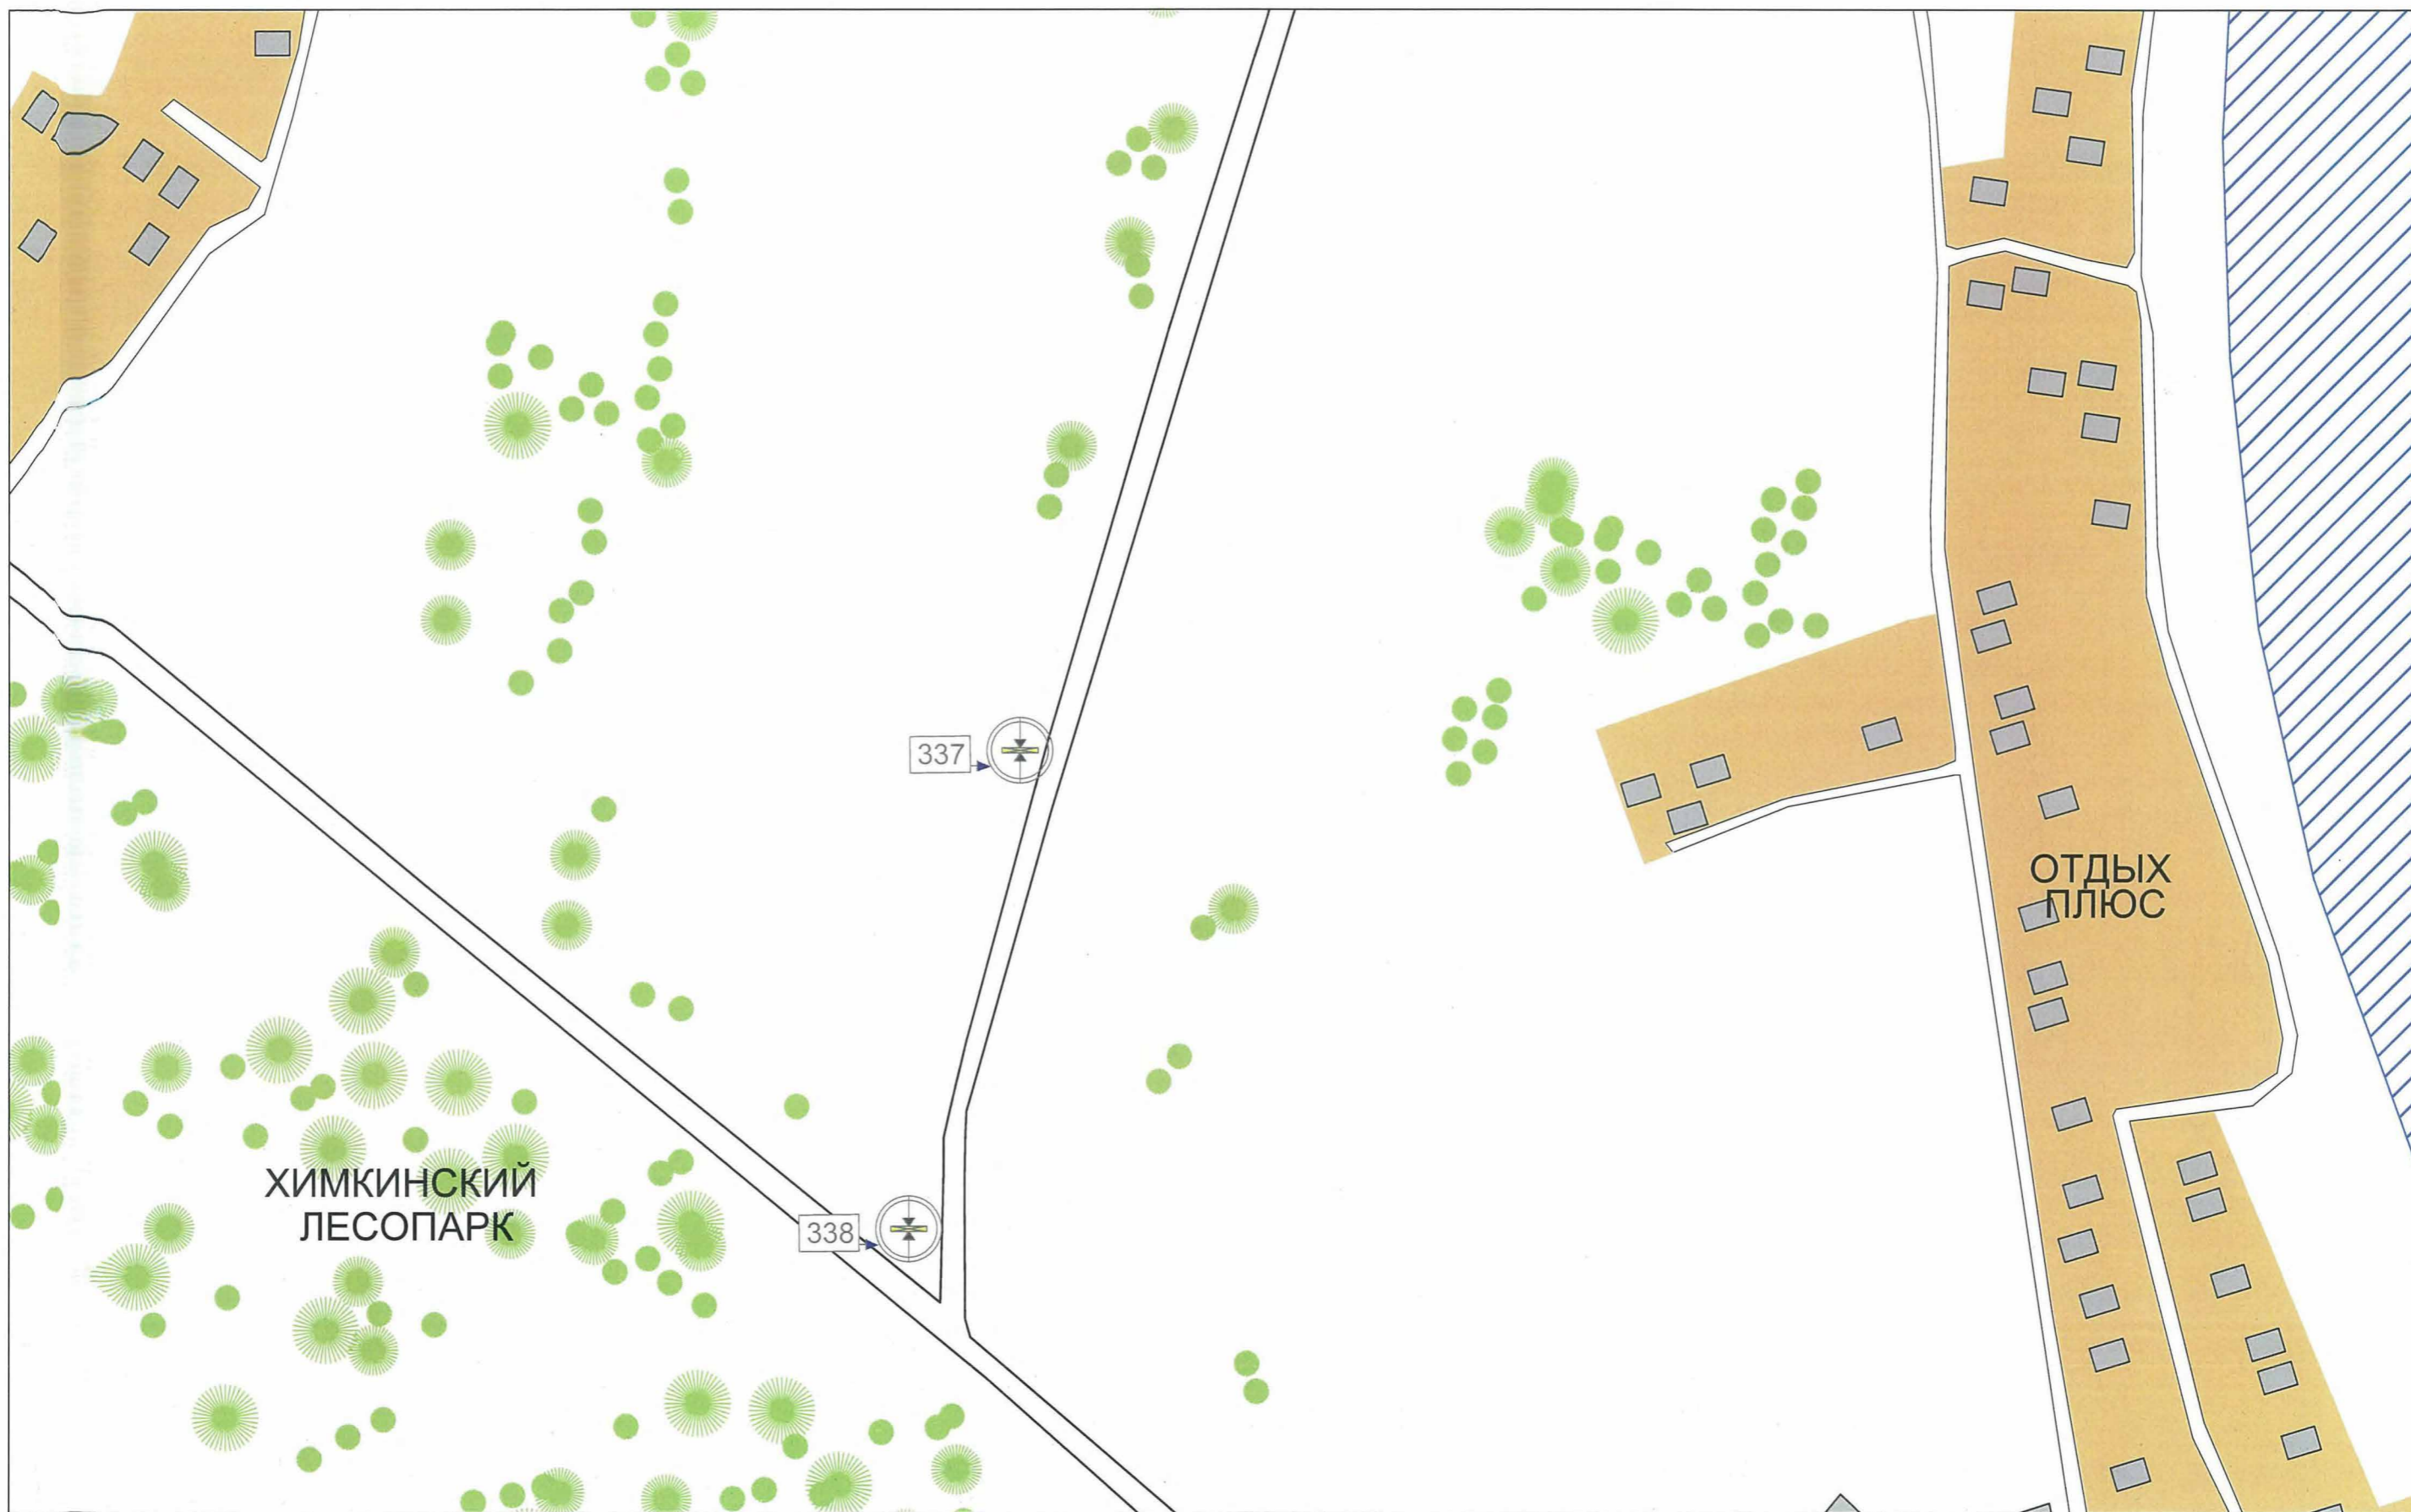

масштаб 1:2500

25М

масштаб 1:2500

ХИМКИНСКИЙ  
ЛЕСОПАРК

ОТДЫХ  
ПЛЮС

339

25м

масштаб 1:2500