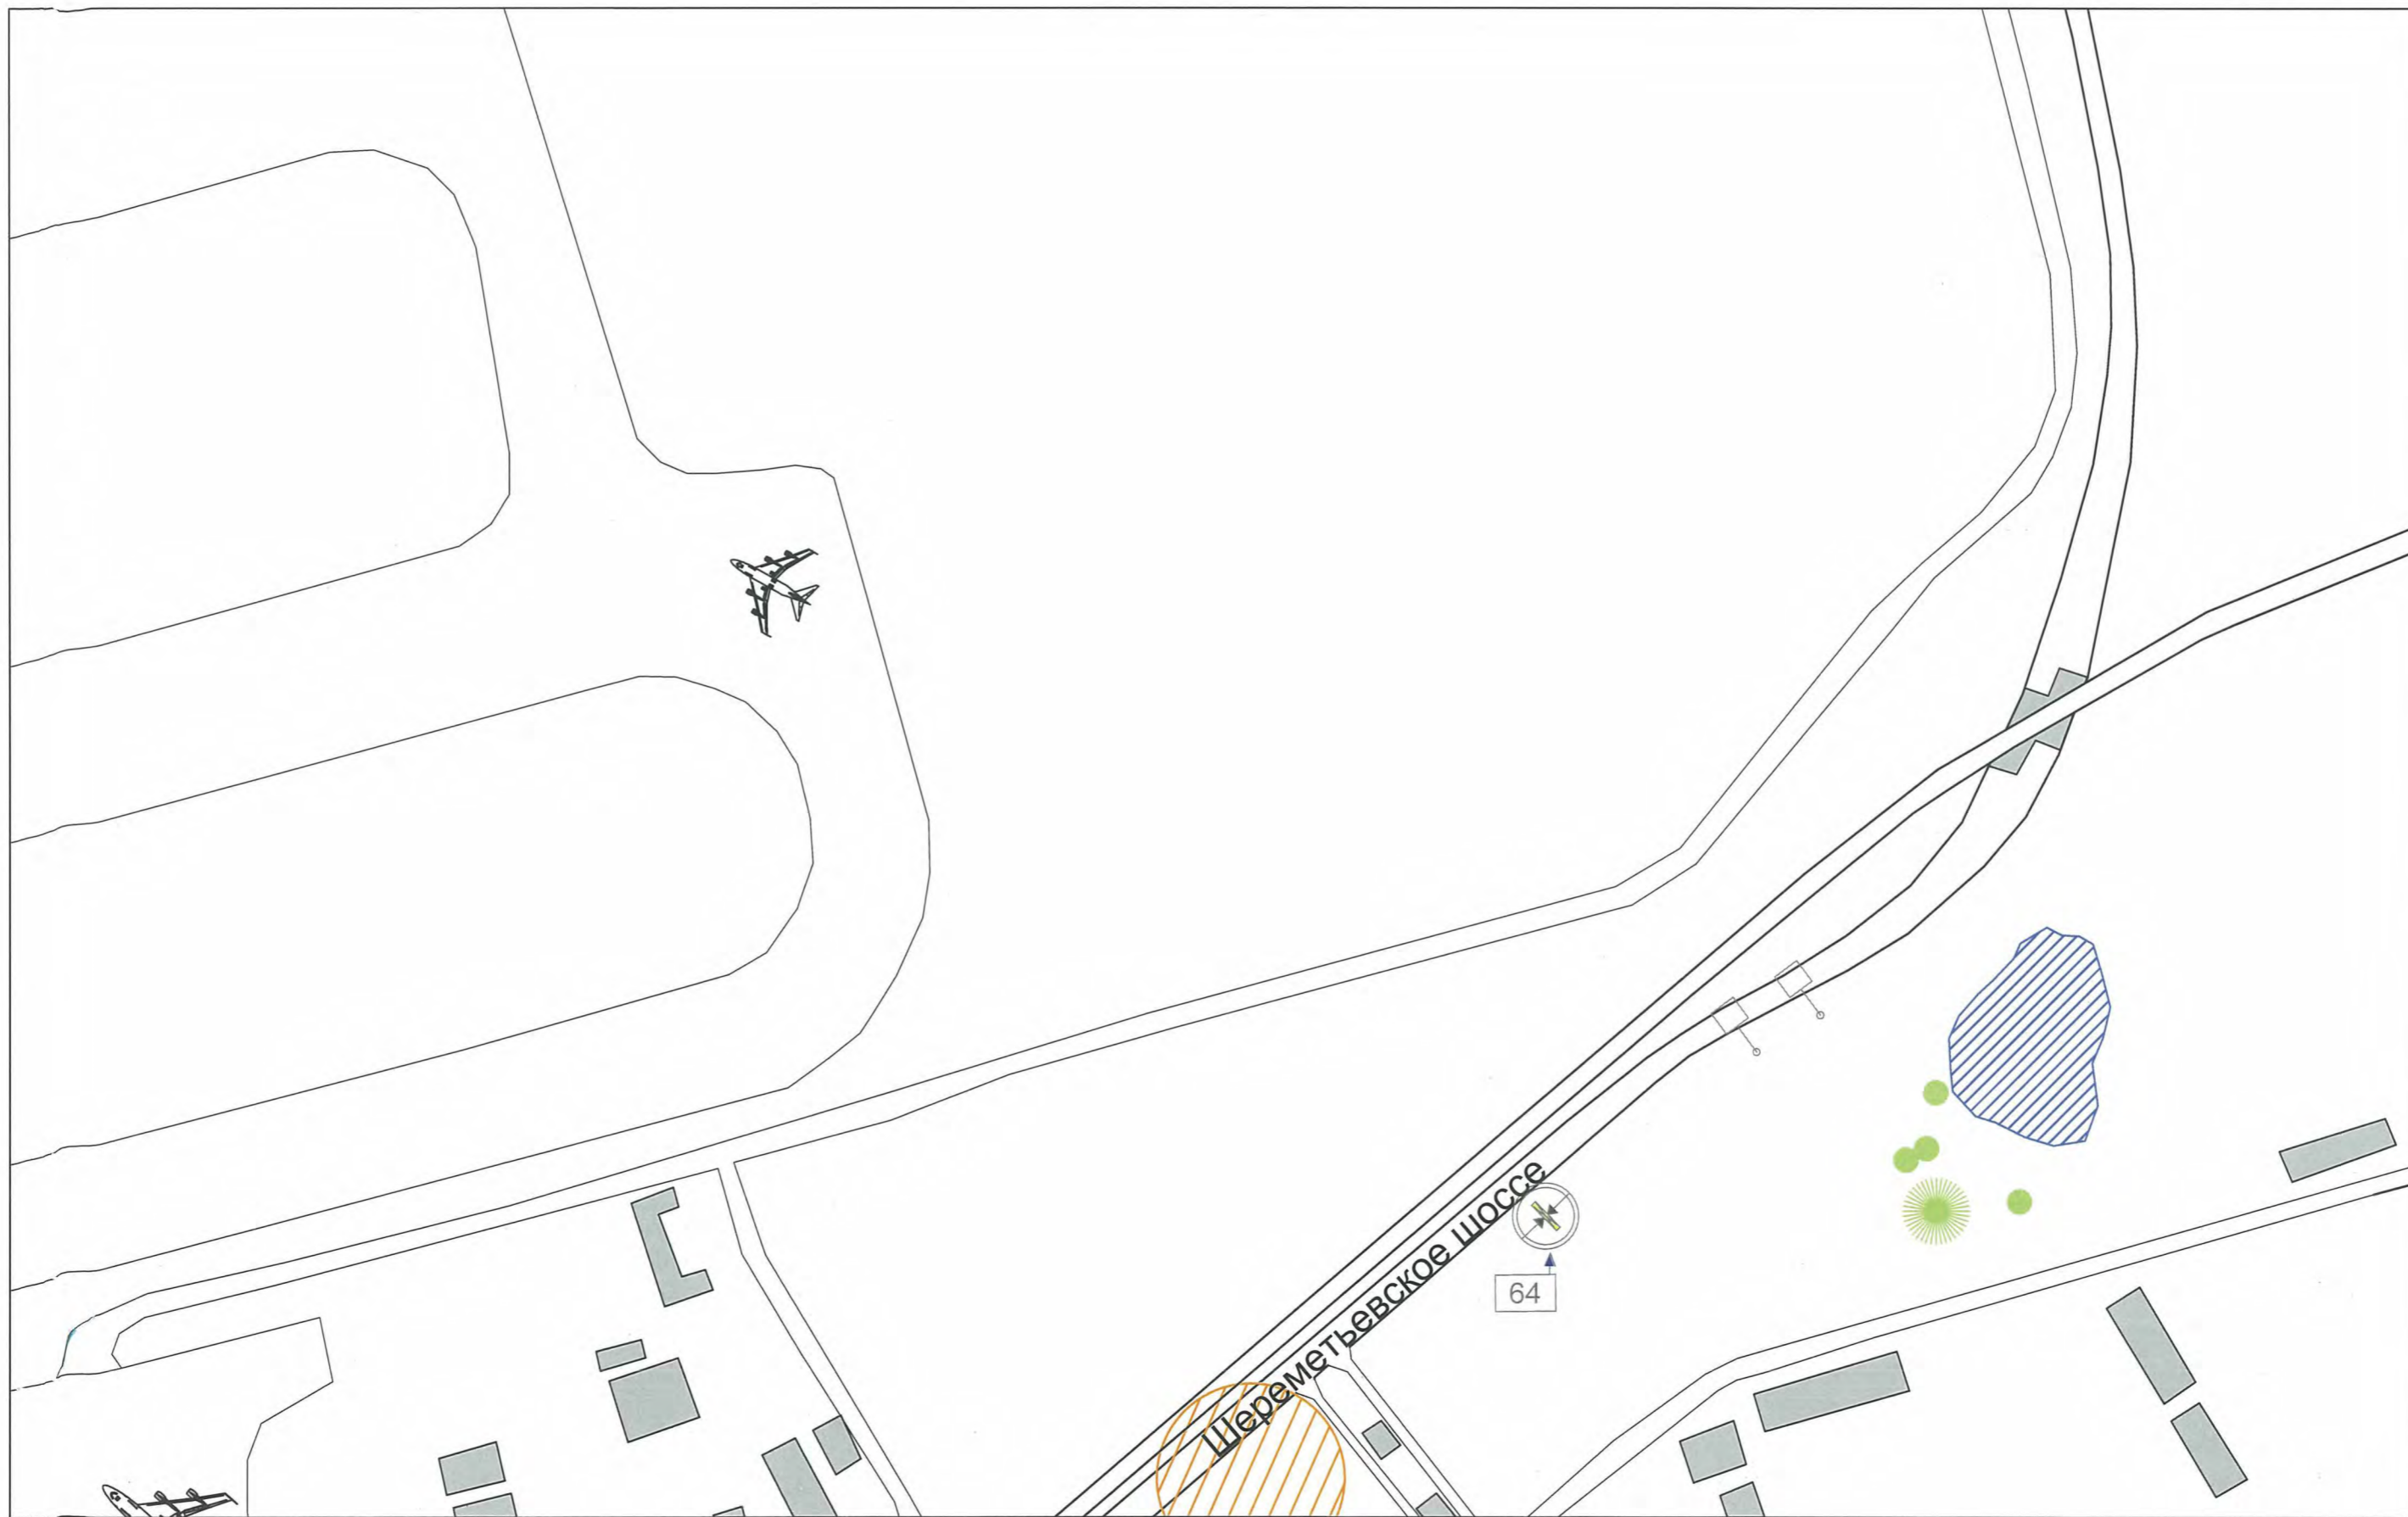

масштаб 1:2500

25м

масштаб 1:2500

25М

масштаб 1:2500

Аэропорт "ШЕРЕМЕТЬЕВО"

487

486