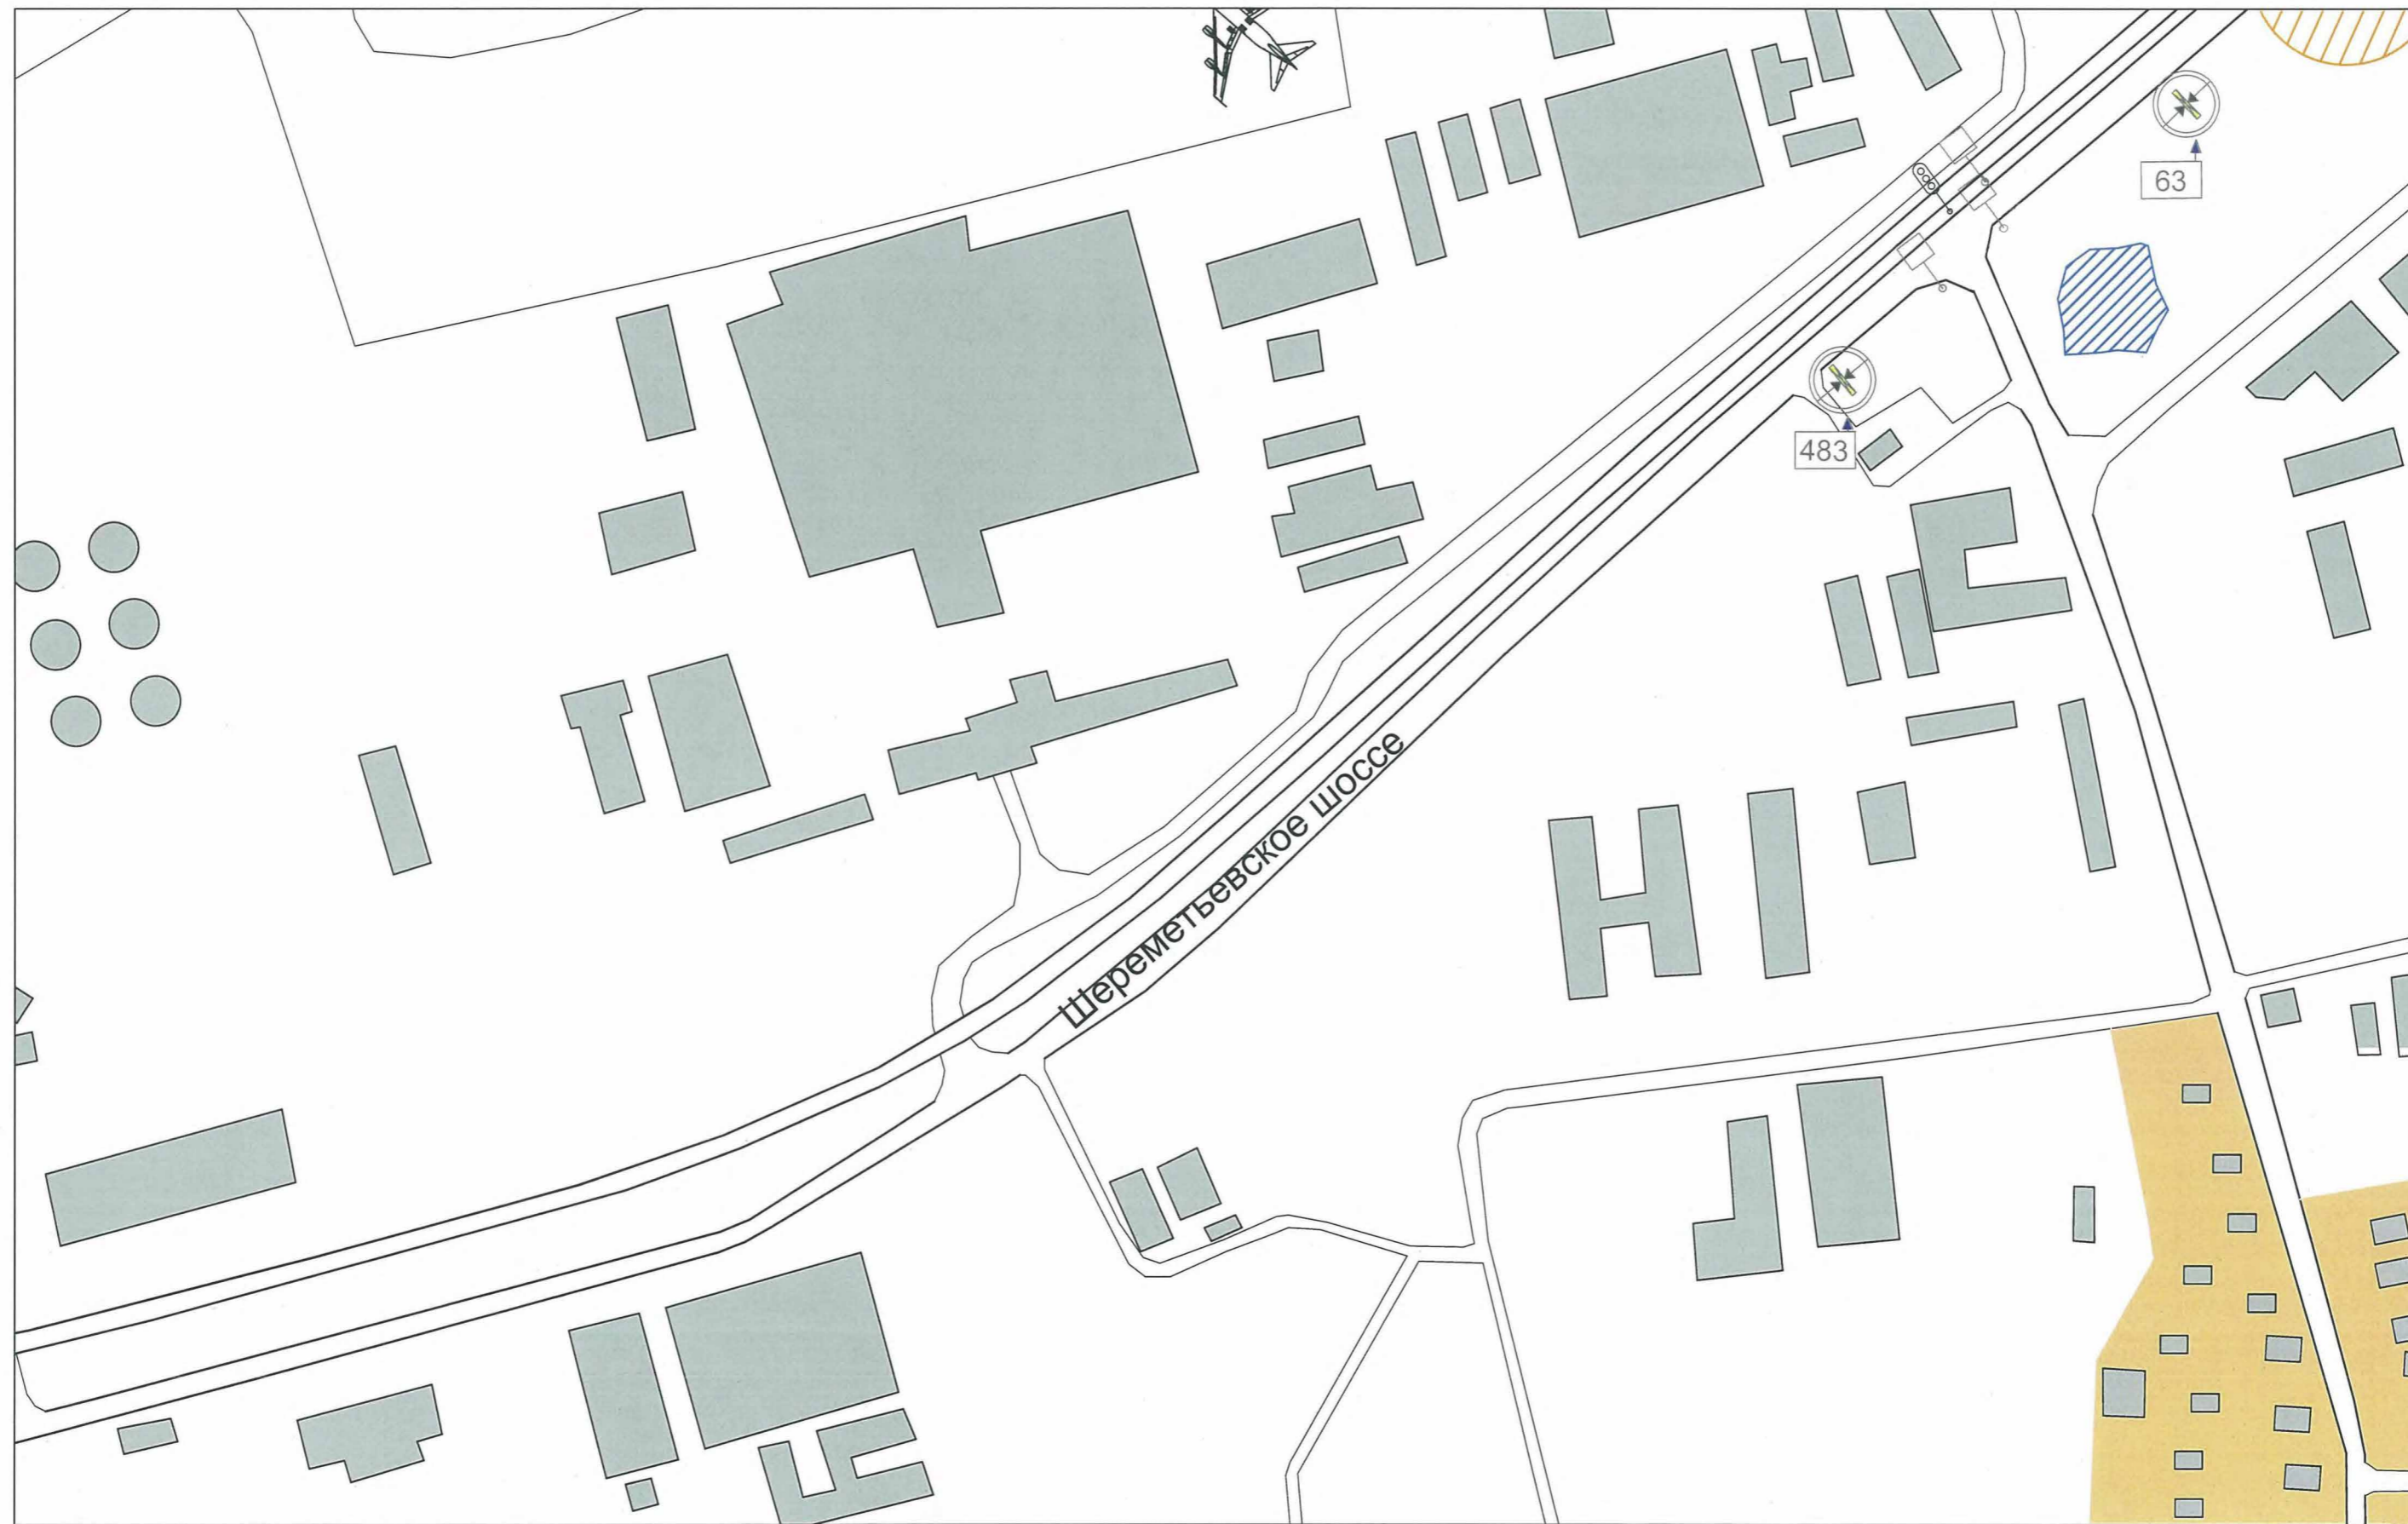

25м

масштаб 1:2500