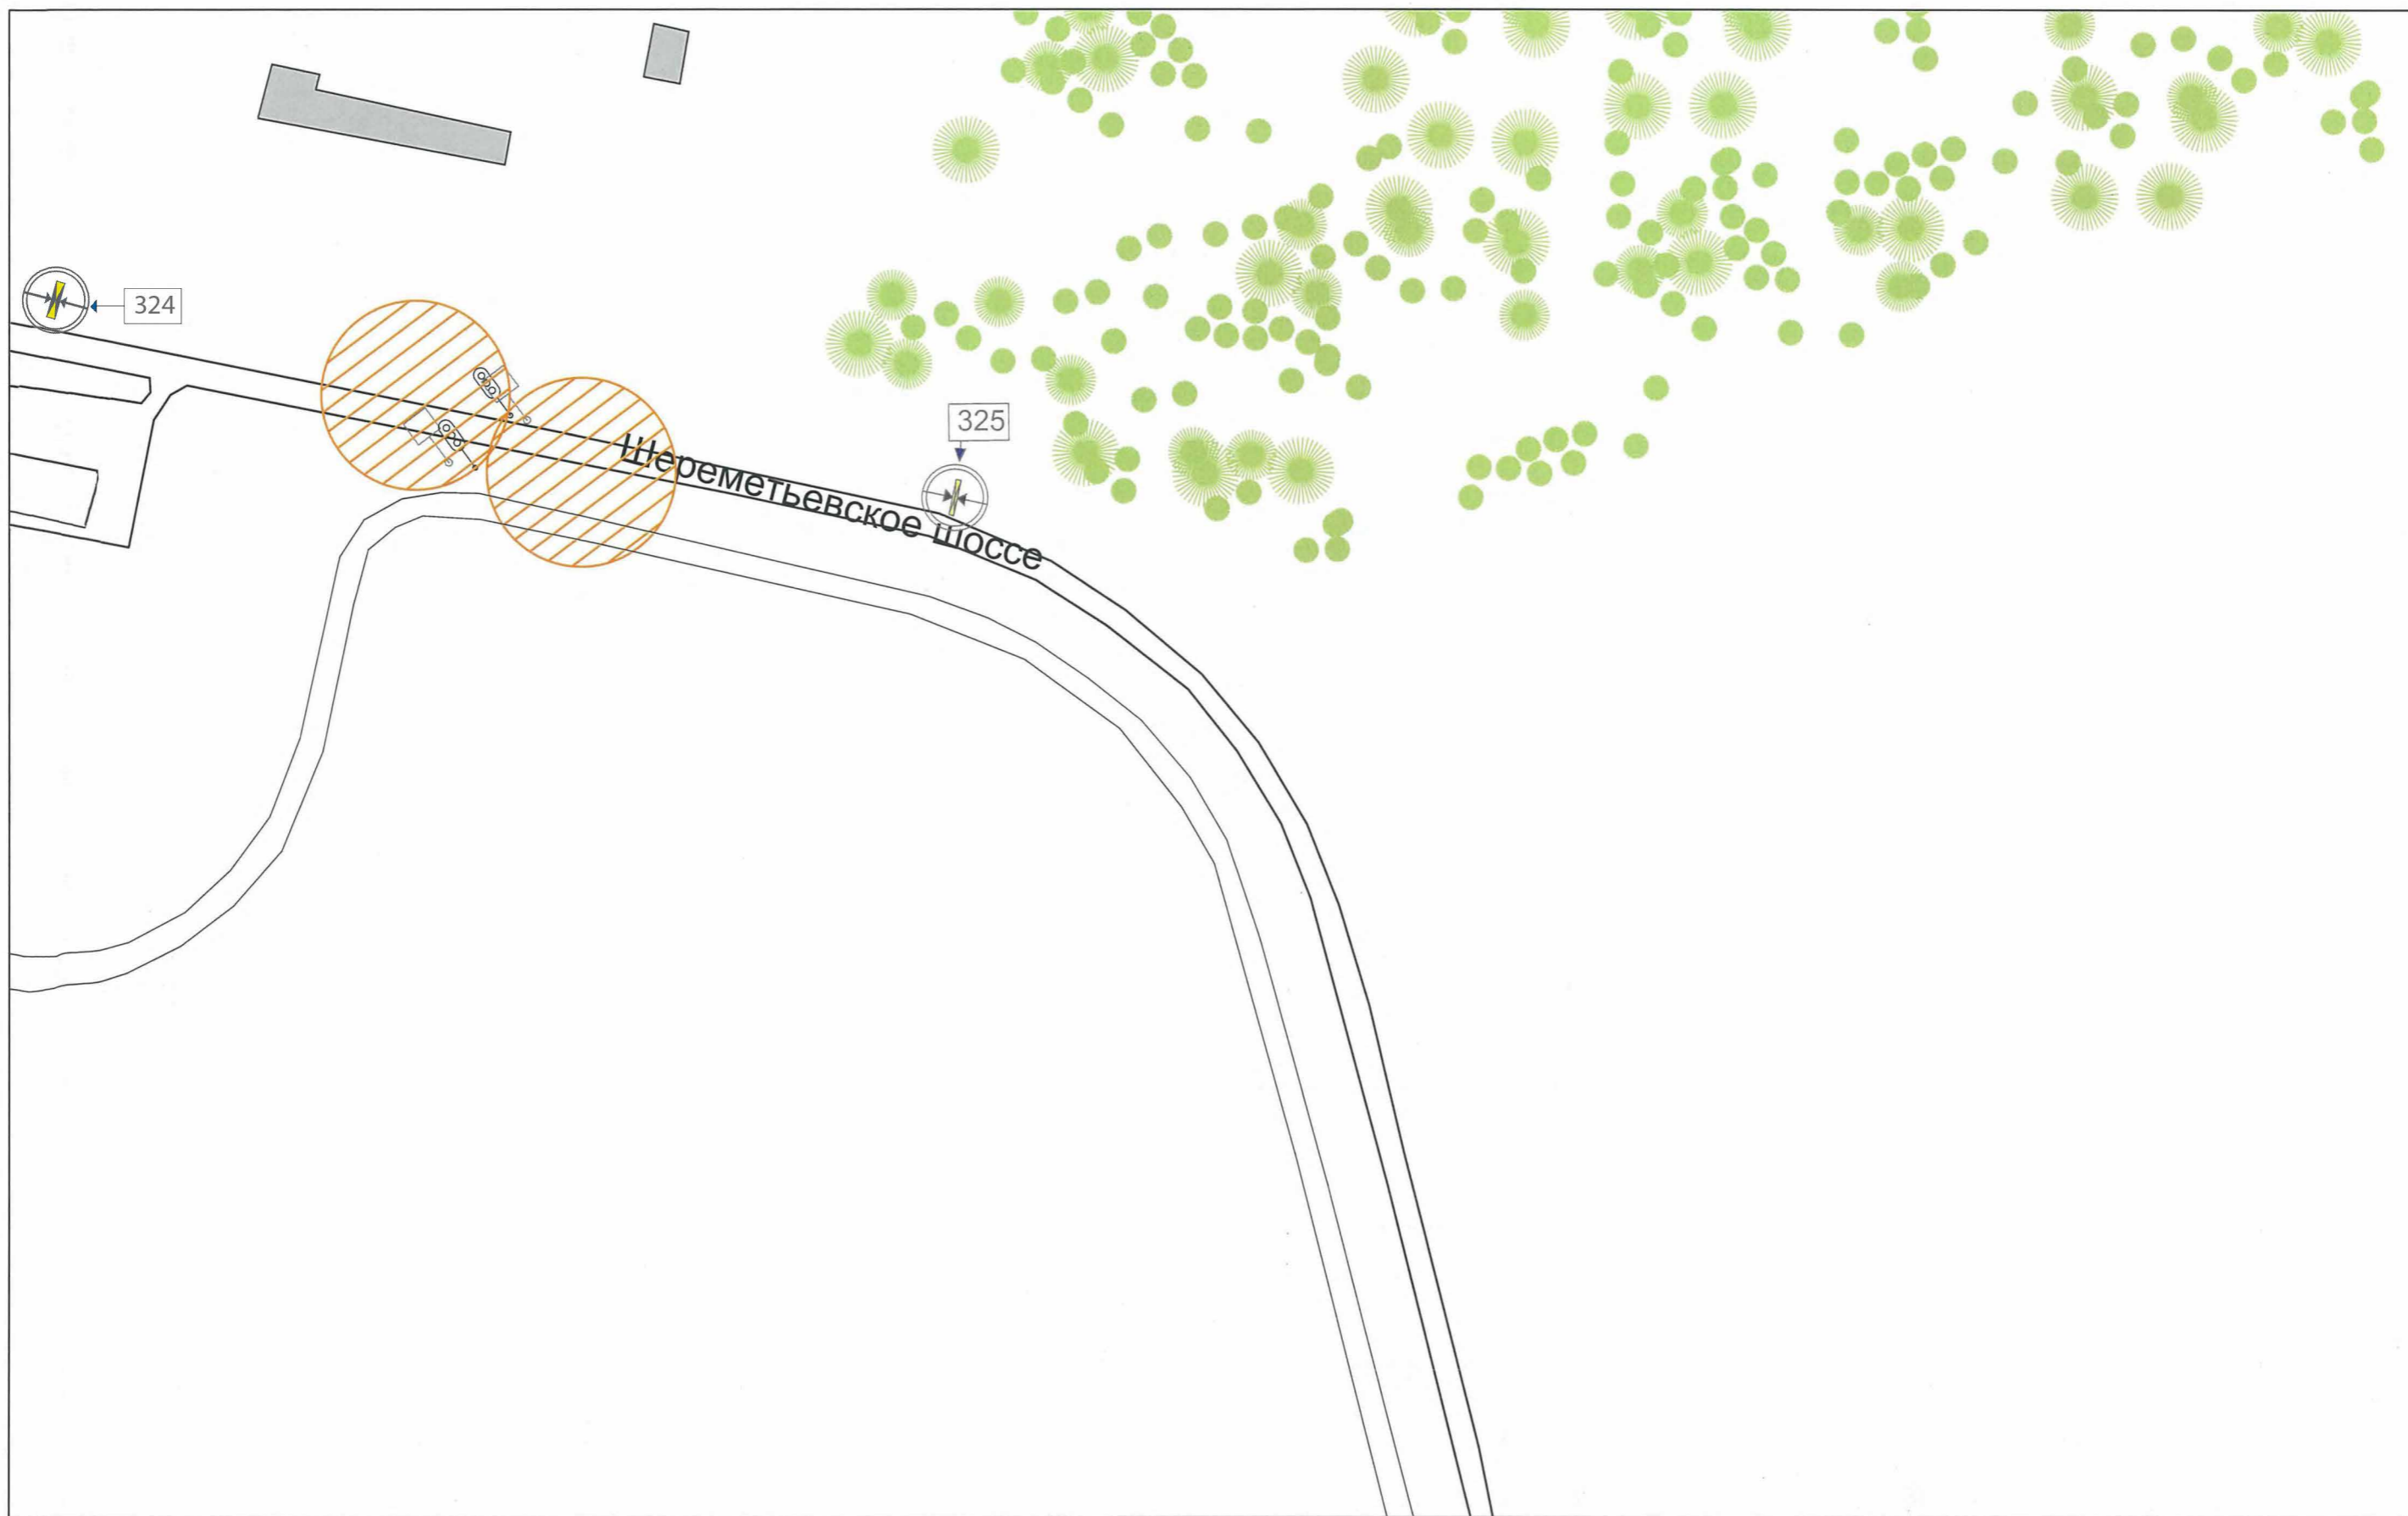

масштаб 1:2500

25м

масштаб 1:2500

25М

масштаб 1:2500

Аэропорт "ШЕРЕМЕТЬЕВО"

487

486

66

25M

масштаб 1:2500

25M

масштаб 1:2500

25м

масштаб 1:2500

25M