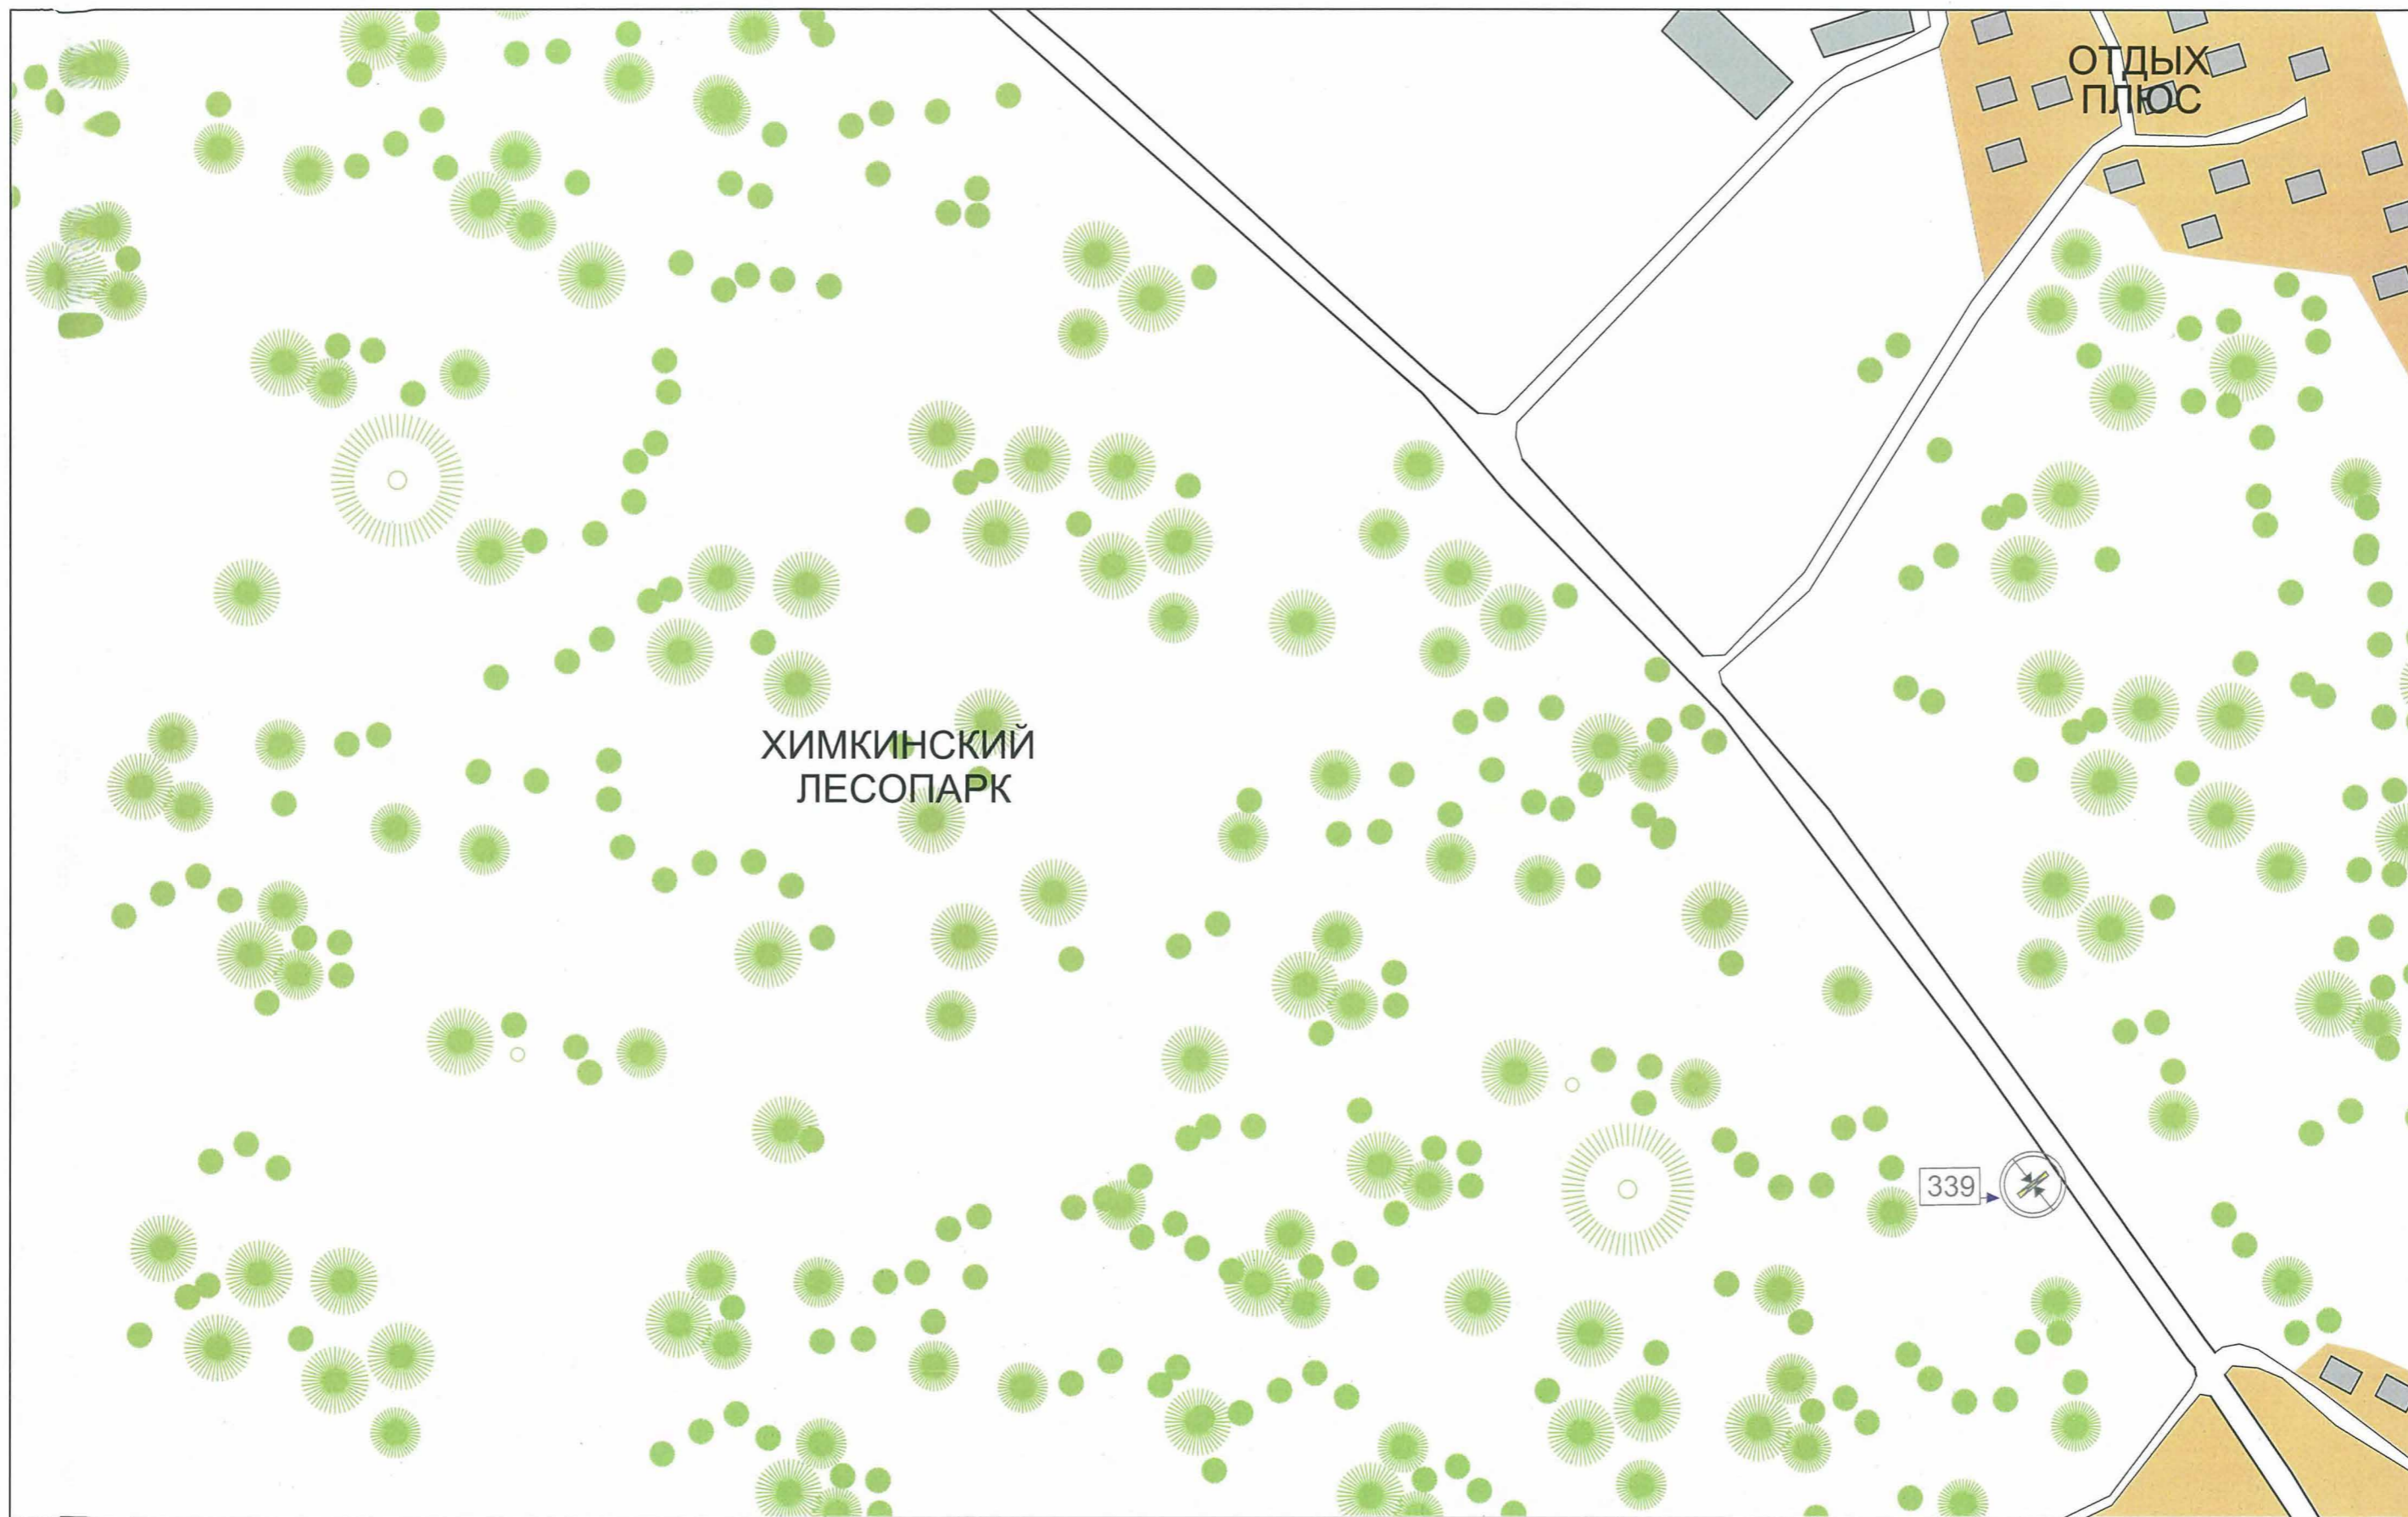

## Условные обозначения

	Дачные поселки		Транспарант-перетяжка
	Водоемы		Щит отдельно стоящий 5x15
	Лесная, парковая зона		Щит отдельно стоящий 5x15
	"Объекты наружной рекламы...не должны быть размещены...ближе 25 м от остановок маршрутных транспортных средств..."		Щит отдельно стоящий 1.2x1.8
	Железная дорога		Реклама на пешеходном переходе (арка)
	Транспортные светофоры		Панель-кронштейн
	Дорожные знаки 1.1-5.19, 6.1-6.12		Информационная стелла
	Территория г.о. Химки		Щит отдельно стоящий 20x40
	Границащие районы с г.о. Химки		Щит отдельно стоящий 12x24
			Щит отдельно стоящий 3x6
			Щит отдельно стоящий 4x12
			Экран

масштаб 1:2500

25М

масштаб 1:2500

ХИМКИНСКИЙ  
ЛЕСОПАРК

ОТДЫХ  
ПЛЮС

339

25м

масштаб 1:2500

25м

масштаб 1:2500

25M

масштаб 1:2500

ЗОЛОТАЯ  
АРКА

25м

масштаб 1:2500

25м