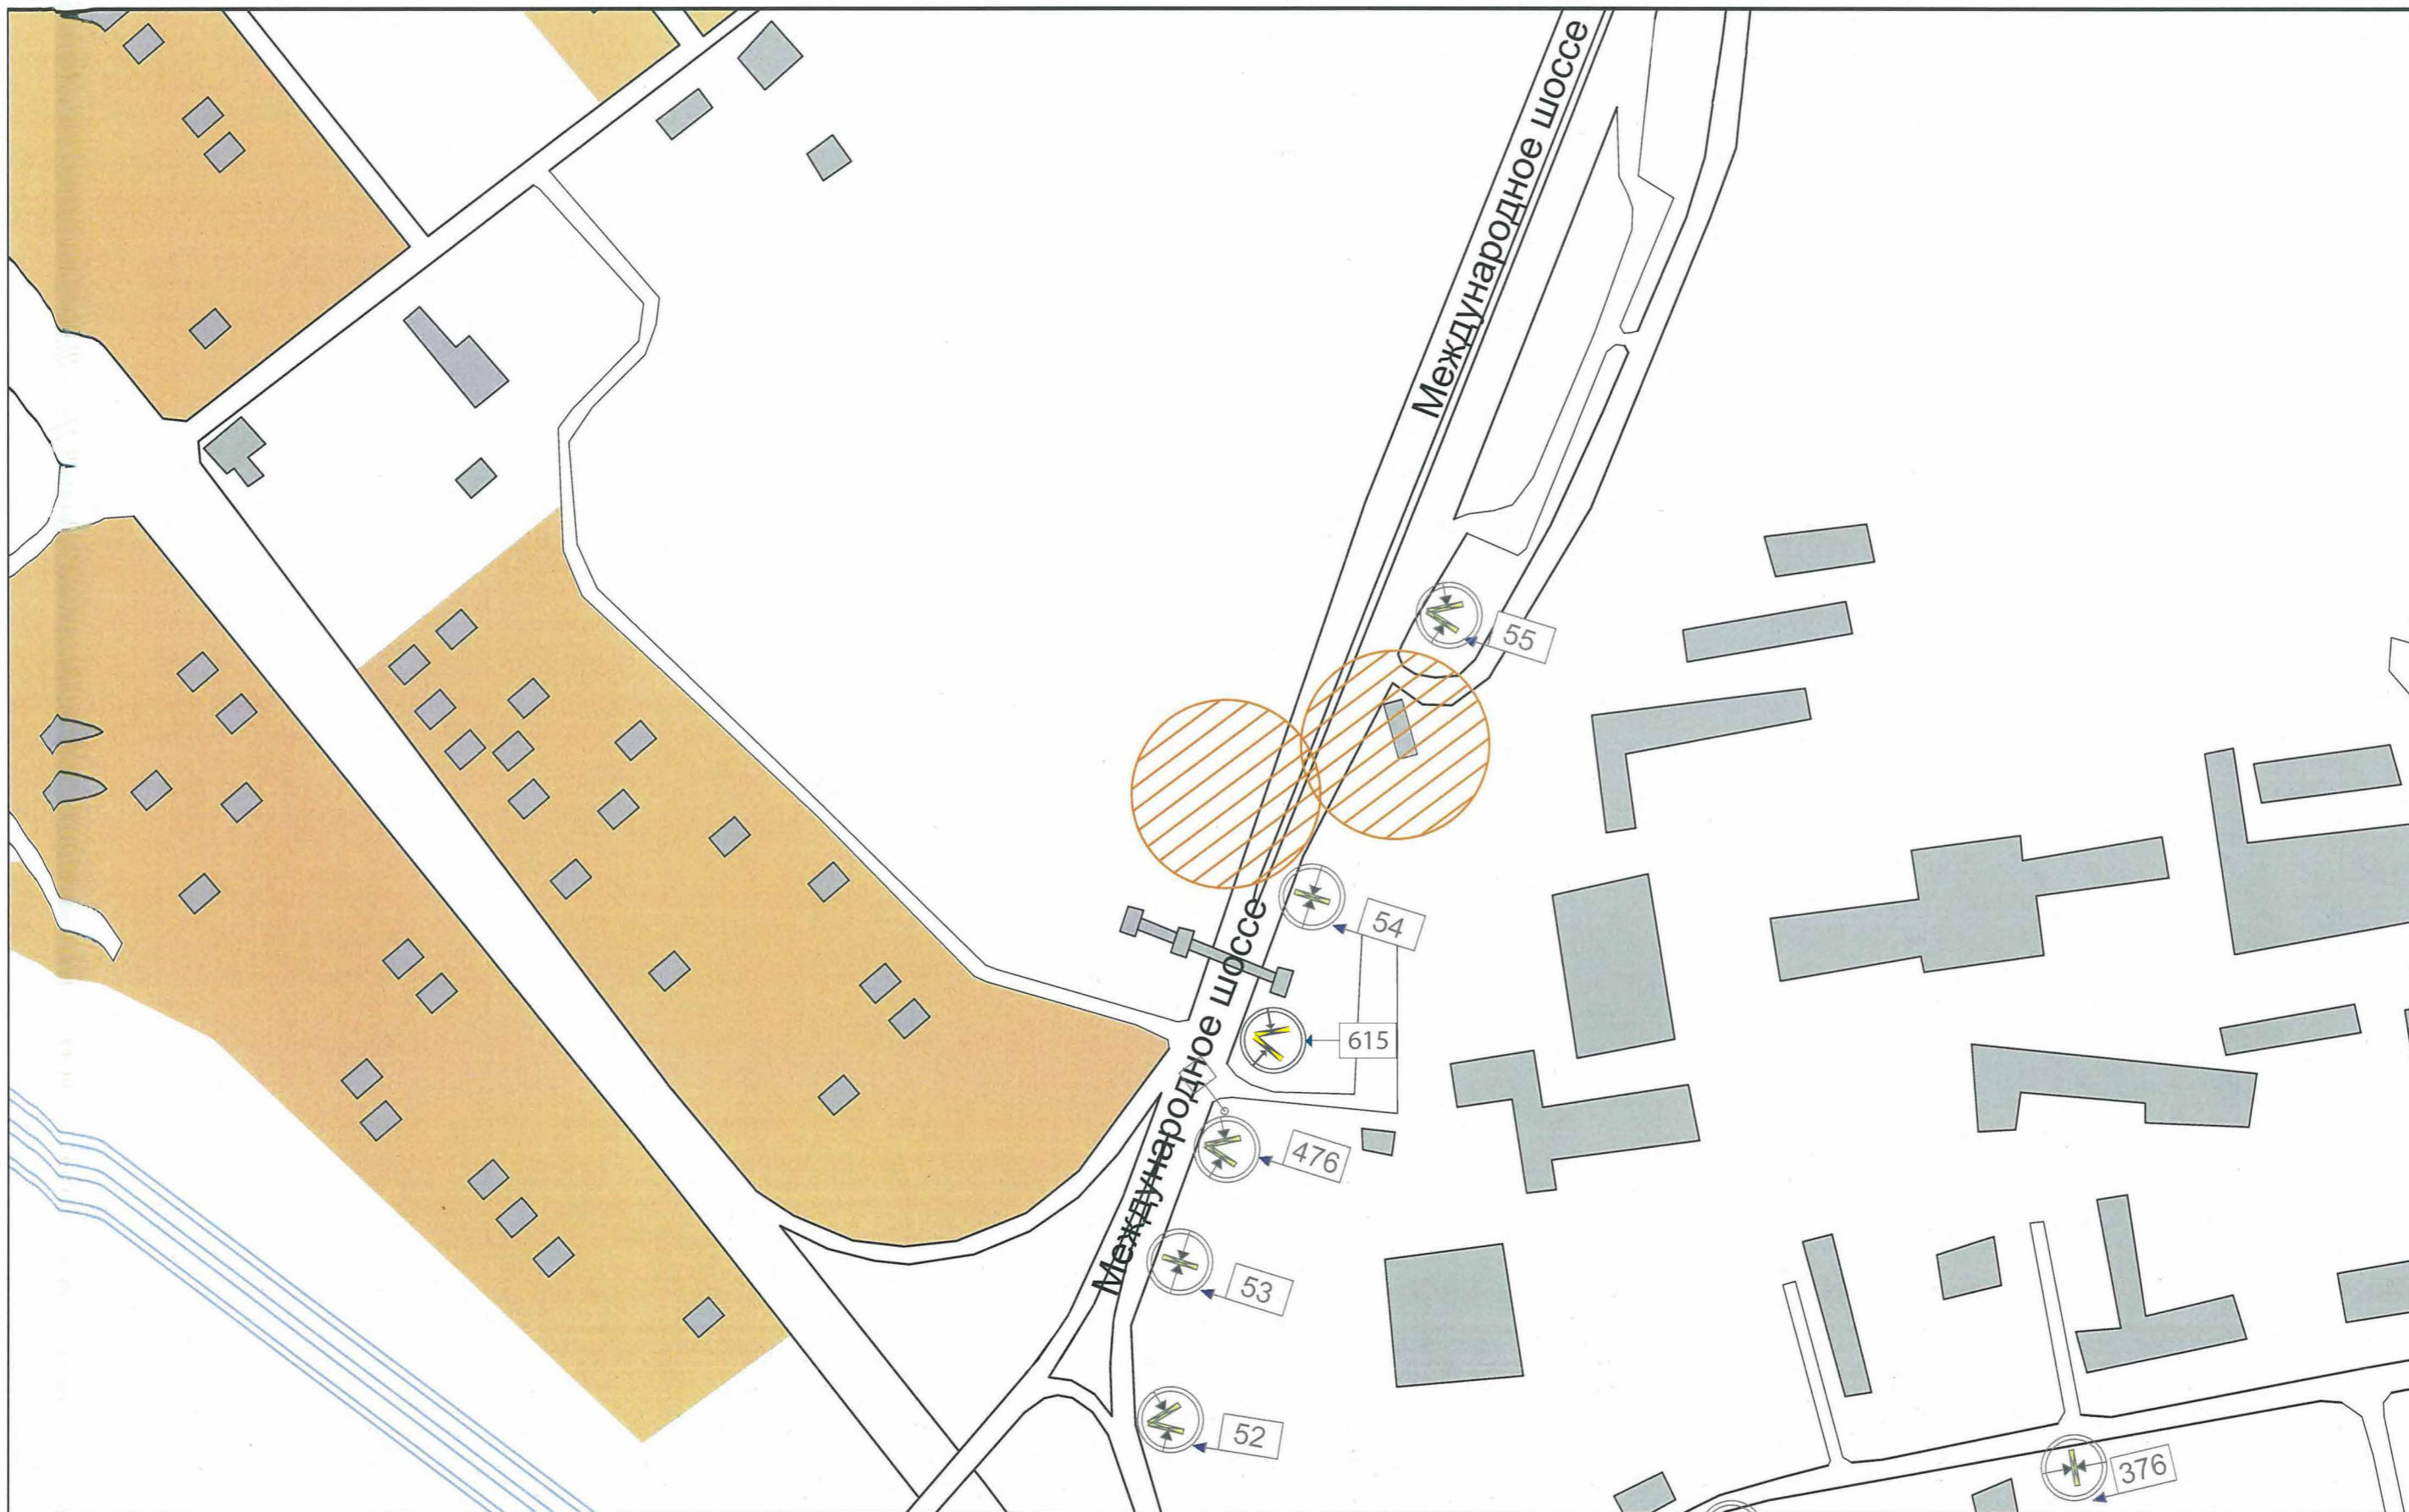

25m

масштаб 1:2500