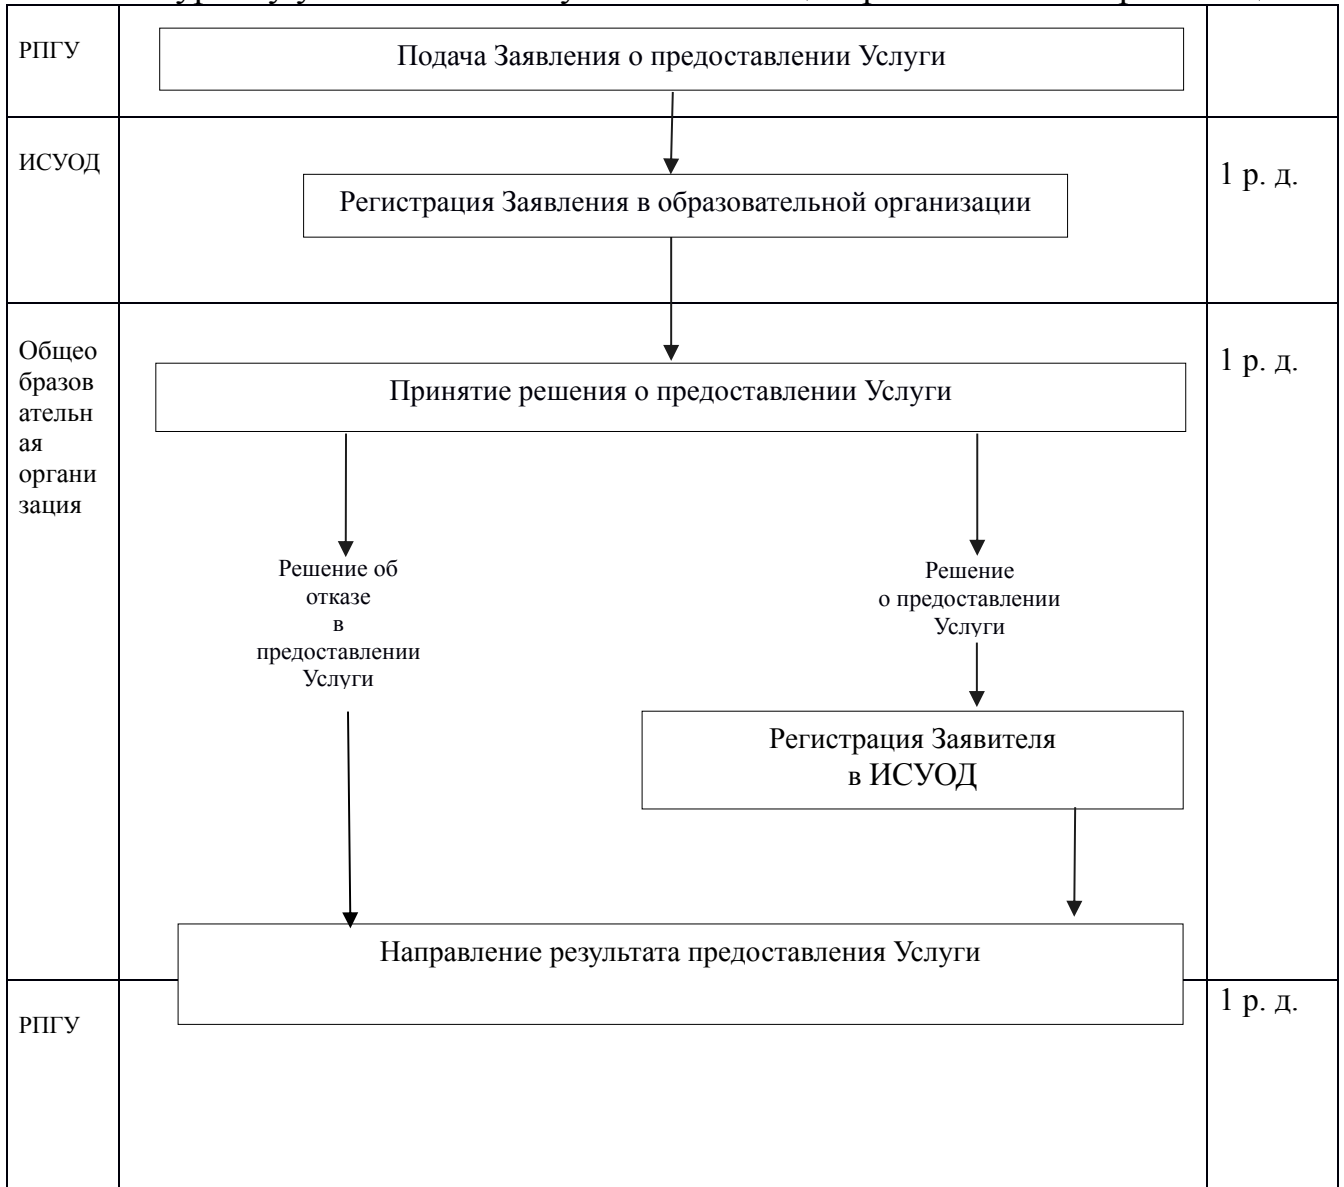

Блок-схема предоставления Услуги

Предоставление доступа к электронному дневнику и электронному журналу успеваемости обучаемого в общеобразовательной организации

Предоставление информации о текущей успеваемости обучающегося в электронном дневнике и электронном журнале успеваемости