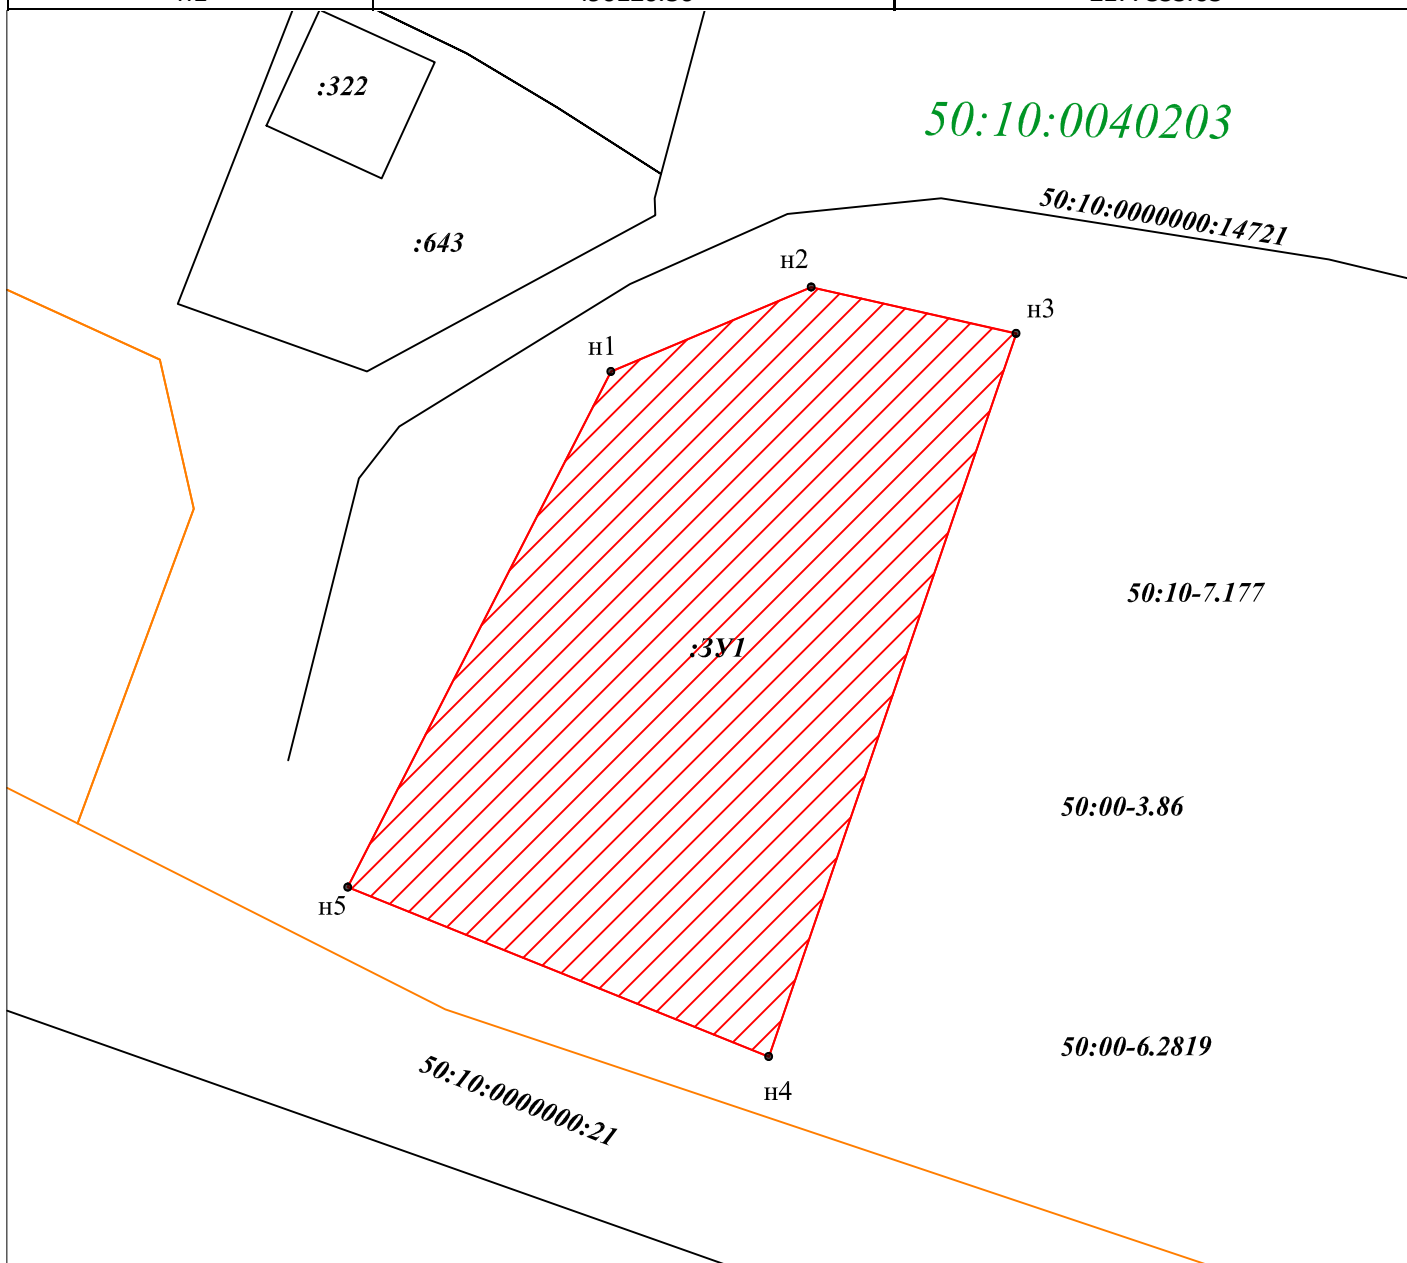

Схема расположения земельных участков на кадастровом плане территории

Условный номер земельного участка 50:10:0040203:ЗУ1		
Площадь земельного участка 1251 кв.м.		
Обозначение характерных точек границ	Координаты, м	
	X	Y
н1	490120.56	2177833.05
н2	490126.14	2177846.29
н3	490123.08	2177859.85
н4	490075.25	2177843.49
н5	490086.47	2177815.64
н1	490120.56	2177833.05

Масштаб 1:500

Обозначение земельного участка образованного путем перераспределения земельных участков с К№ 50:11:0040206:22 и 50:11:0040206:ЗУ1

50:10:0040203

Обозначение кадастрового квартала

1.

Обозначение характерной точки испрашиваемого земельного участка

50:00-6.2819

Реестровый номер границы муниципального образования